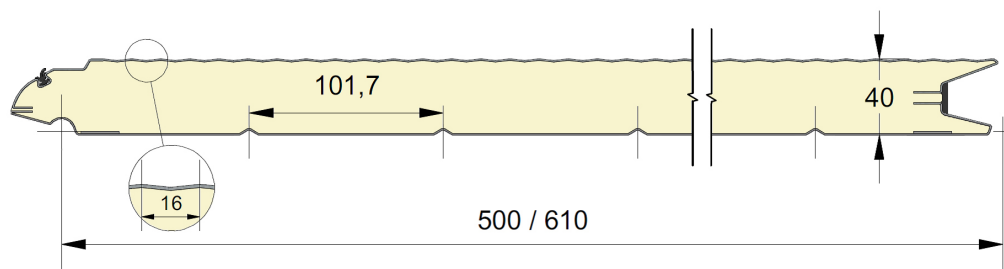

Fingersafe paneel met 16mm micro geprofileerde buitenzijde.
 Beschikbaar in hoogtematen 500 en 610mm.
 Binnenzijde : horizontaal geprofileerd,
 stucco geëmbosseerd, RAL 9010.

PANEEL LM16

REFERENTIE	HOOGTE	EMBOSSING
1649	500	Glad
1650	610	Glad

KLEUREN

	9016 P	7016 P	7016 M	9006
500	●	●	○	○
610	●	●	○	○

● = Standaard ○ = Optie (min. 100 m²)

EMBOSSING

EPCO

YOUR NEEDS. OUR PANELS.