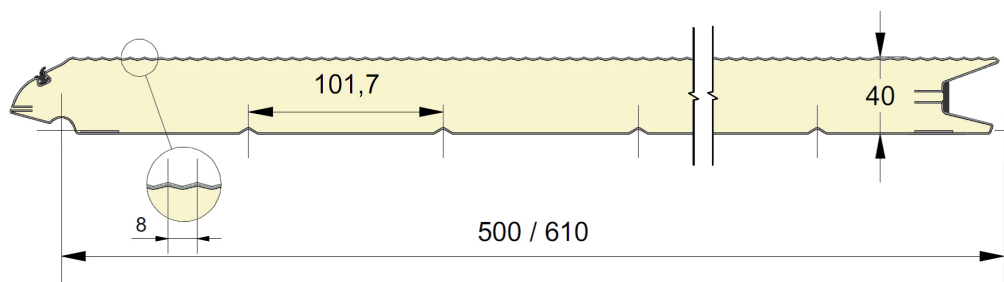

Fingersafe paneel met 8mm micro geprofileerde buitenzijde.
 Beschikbaar in hoogtematen 500 en 610mm.
 Binnenzijde : horizontaal geprofileerd,
 stucco geëmbosseerd, RAL 9010.

PANEEL KM8

REFERENTIE	HOOGTE	EMBOSSING
1513	500	Glad
1514	610	Glad

KLEUREN

	9016 P	7016 P	7016 M	9006
500	●	●	○	○
610	●	●	○	○

● = Standaard ○ = Optie (min. 100 m²)

EMBOSSING

EPCO

YOUR NEEDS. OUR PANELS.