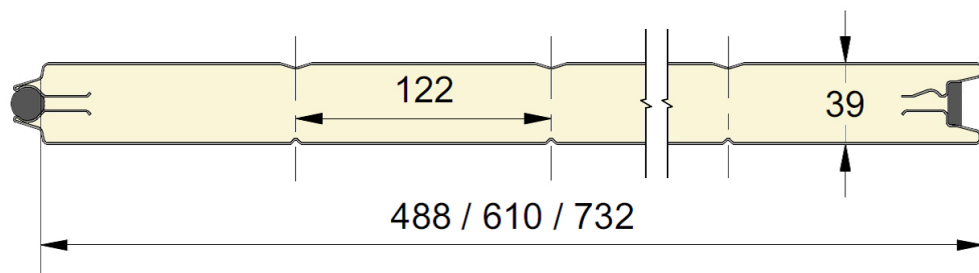

Industrieel paneel met horizontaal geprofileerde buitenzijde.
 Beschikbaar in hoogtematen 488, 610 en 732mm.
 Binnenzijde : horizontaal geprofileerd, glad, RAL 9002.

PANEEL HL

REFERENTIE	HOOGTE	EMBOSSING
407	488	Glad
408	610	Glad
409	732	Glad
410	488	Stucco
411	610	Stucco
412	732	Stucco

EMBOSSING

KLEUREN

	9002	9010	1021	3000	5003 P	5010 P	6009 P	7005	7044	7016 P	8014 P	9006	9007
488	●									○		○	
610	●	●	○	○	○	○	○	○	○	●	○	●	●
732	●									○		○	

● = Standaard ○ = Optie (min. 100 m²)

EPCO