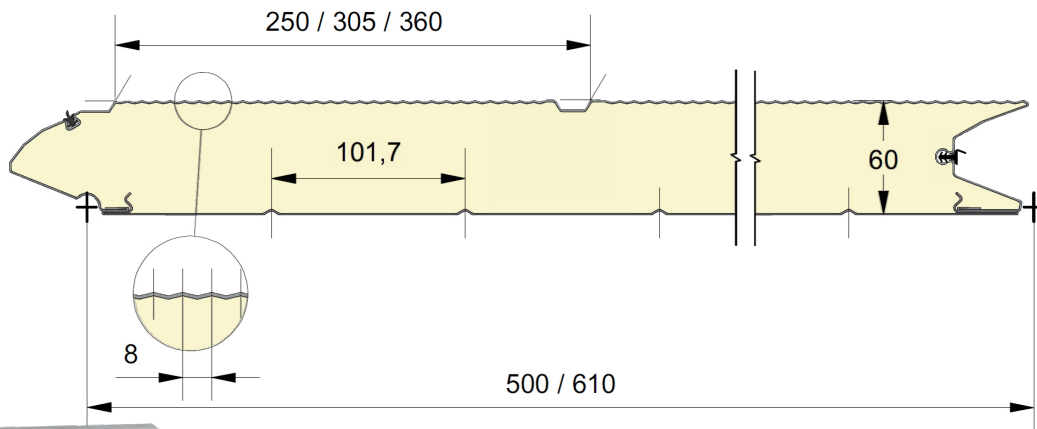

Fingersafe paneel met horizontale groef en 8 mm micro geprofileerde buitenzijde.  
 Beschikbaar in hoogtematen 500 en 610 mm.  
 Binnenzijde : horizontaal geprofileerd, stucco geëmbosseerd, RAL 9010.

# PANEEL GUM8

REFERENTIE	HOOGTE	EMBOSSING
921	500	Glad
922	610 CN	Glad
923	610 UP	Glad
924	610 DN	Glad

## KLEUREN

	9016 P	7016 P
500	●	○
610	●	

● = Standaard ○ = Optie (min. 100 m<sup>2</sup>)