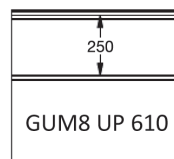

Fingersafe paneel met horizontale groef en 8 mm micro geprofileerde buitenzijde.  
 Beschikbaar in hoogtematen 500 en 610 mm.  
 Binnenzijde : horizontaal geprofileerd, stucco geëmbosseerd, RAL 9010.

# PANEEL GUM8

REFERENTIE	HOOGTE	EMBOSSING
921	500	Glad
922	610 CN	Glad
923	610 UP	Glad
924	610 DN	Glad

## KLEUREN

	9016 P	7016 P
500	●	○
610	●	

● = Standaard ○ = Optie (min. 100 m<sup>2</sup>)