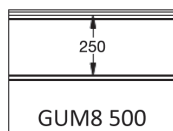

Fingersafe paneel met horizontale groef en 8 mm micro geprofileerde buitenzijde.  
 Beschikbaar in hoogtematen 500 en 610 mm.  
 Binnenzijde : horizontaal geprofileerd, stucco geëmbosseerd, RAL 9010.

## KLEUREN

	9016 P	7016 P
500	●	○
610	●	

● = Standaard ○ = Optie (min. 100 m<sup>2</sup>)