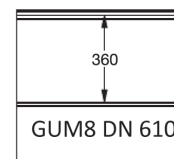

Fingersafe paneel met horizontale groef en 8 mm micro geprofileerde buitenzijde.  
 Beschikbaar in hoogtematen 500 en 610 mm.  
 Binnenzijde : horizontaal geprofileerd, stucco geëmbosseerd, RAL 9010.

# PANEEL GUM8

REFERENTIE	HOOGTE	EMBOSSING
921	500	Glad
922	610 CN	Glad
923	610 UP	Glad
924	610 DN	Glad

## KLEUREN

	9016 P	7016 P
500	●	○
610	●	

● = Standaard ○ = Optie (min. 100 m<sup>2</sup>)