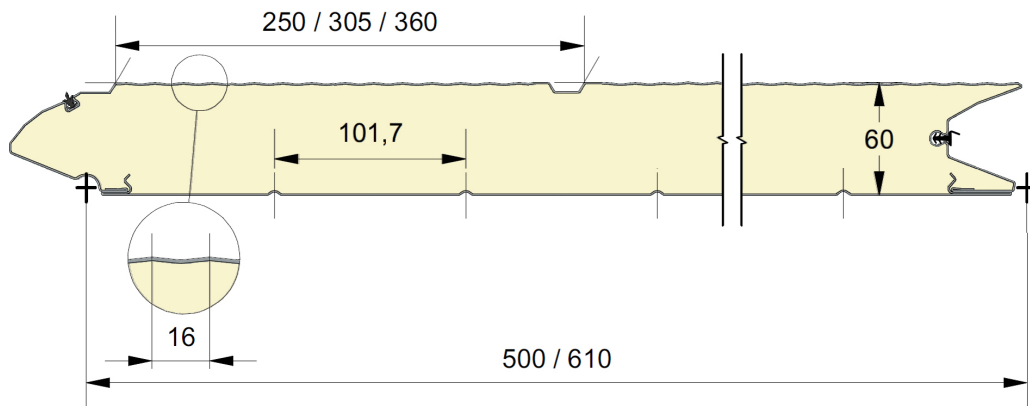

Fingersafe paneel met horizontale groef en 16 mm micro geprofileerde buitenzijde.
 Beschikbaar in hoogtematen 500 en 610 mm.
 Binnenzijde : horizontaal geprofileerd, stucco geëmbosseerd, RAL 9010.

PANEEL GUM16

Reco
SERIES

REFERENTIE	HOOGTE	EMBOSSING
951	500	Glad
952	610 CN	Glad
953	610 UP	Glad
954	610 DN	Glad

KLEUREN

	9016 P	7016 P
500	●	○
610	●	

● = Standaard ○ = Optie (min. 100 m²)

EMBOSSING

EPCO

YOUR NEEDS. OUR PANELS.