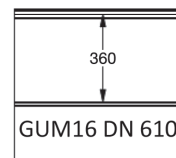

Fingersafe paneel met horizontale groef en 16 mm micro geprofileerde buitenzijde.
 Beschikbaar in hoogtematen 500 en 610 mm.
 Binnenzijde : horizontaal geprofileerd, stucco geëmbosseerd, RAL 9010.

PANEEL GUM16

Reco
SERIES

REFERENTIE	HOOGTE	EMBOSSING
951	500	Glad
952	610 CN	Glad
953	610 UP	Glad
954	610 DN	Glad

KLEUREN

	9016 P	7016 P
500	●	○
610	●	

● = Standaard ○ = Optie (min. 100 m²)

EMBOSSING

EPCO

YOUR NEEDS. OUR PANELS.