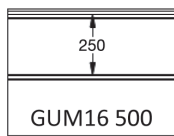

Fingersafe paneel met horizontale groef en 16 mm micro geprofileerde buitenzijde.
 Beschikbaar in hoogtematen 500 en 610 mm.
 Binnenzijde : horizontaal geprofileerd, stucco geëmbosseerd, RAL 9010.

PANEEL GUM16

Reco
SERIES

REFERENTIE	HOOGTE	EMBOSSING
951	500	Glad
952	610 CN	Glad
953	610 UP	Glad
954	610 DN	Glad

KLEUREN

	9016 P	7016 P
500	●	○
610	●	

● = Standaard ○ = Optie (min. 100 m²)

EMBOSSING

EPCO

YOUR NEEDS. OUR PANELS.