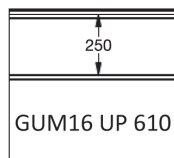

Fingersafe paneel met horizontale groef en 16 mm micro geprofileerde buitenzijde.
 Beschikbaar in hoogtematen 500 en 610 mm.
 Binnenzijde : horizontaal geprofileerd, stucco geëmbosseerd, RAL 9010.

PANEEL GUM16

Reco
SERIES

REFERENTIE	HOOGTE	EMBOSSING
951	500	Glad
952	610 CN	Glad
953	610 UP	Glad
954	610 DN	Glad

KLEUREN

	9016 P	7016 P
500	●	○
610	●	

● = Standaard ○ = Optie (min. 100 m²)

EMBOSSING

EPCO

YOUR NEEDS. OUR PANELS.