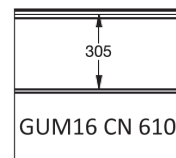

Fingersafe paneel met horizontale groef en 16 mm micro geprofileerde buitenzijde.
 Beschikbaar in hoogtematen 500 en 610 mm.
 Binnenzijde : horizontaal geprofileerd, stucco geëmbosseerd, RAL 9010.

PANEEL GUM16

Reco
SERIES

REFERENTIE	HOOGTE	EMBOSSING
951	500	Glad
952	610 CN	Glad
953	610 UP	Glad
954	610 DN	Glad

KLEUREN

	9016 P	7016 P
500	●	○
610	●	

● = Standaard ○ = Optie (min. 100 m²)

EMBOSSING

EPCO

YOUR NEEDS. OUR PANELS.