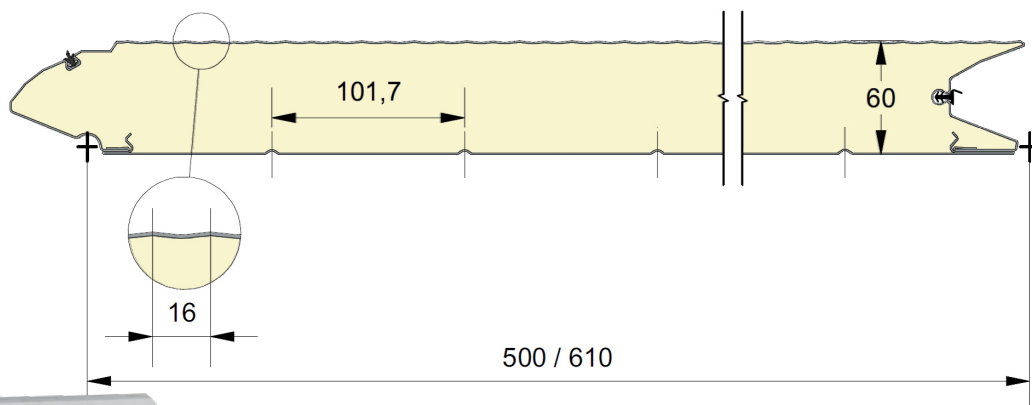

Fingersafe paneel met 16 mm micro geprofileerde buitenzijde  
 Beschikbaar in hoogtematen 500 et 610mm.  
 Binnenzijde : horizontaal geprofileerd,  
 stucco geëmbosseerd, RAL 9010.

# PANEEL GM16

**Eco**  
 SERIES

REFERENTIE	HOOGTE	EMBOSSING
949	500	Glad
950	610	Glad

## KLEUREN

	9016 P	7016 P
500	●	○
610	●	

● = Standaard ○ = Optie (min. 100 m<sup>2</sup>)