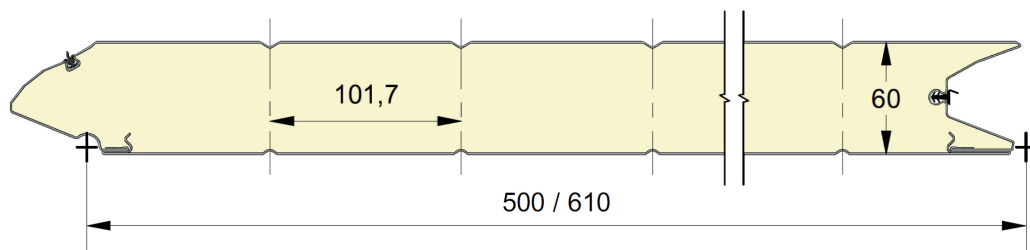

Fingersafe paneel met horizontaal geprofileerde buitenzijde.
Beschikbaar in hoogtematen 500 en 610mm
Binnenzijde : horizontaal geprofileerd,
stucco geëmbosseerd, RAL 9010.

PANEEL FL

reco
SERIES

REFERENTIE	HOOGTE	EMBOSSING
807	500	Glad
808	610	Glad
809	500	Houtnerf
810	610	Houtnerf
811	500	Stucco
812	610	Stucco

KLEUREN

	9010	9016 P	Gouden Eik	7016 P
500	○+	●*	○	○
610	○+	●*