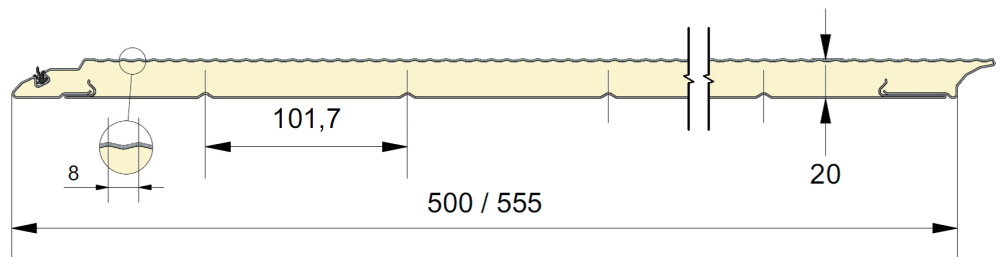

20mm fingersafe paneel met 8mm micro geprofileerde buitenzijde.
 Beschikbaar in hoogtematen 500 en 555mm.
 Binnenzijde : horizontaal geprofileerd,
 stucco geëmbosseerd, RAL 9010.

PANEEL CM8

REFERENTIE	HOOGTE	EMBOSSING
1813	500	Glad
1814	555	Glad

KLEUREN

	9016 P	7016 P
500	●	○
555	●	○

● = Standaard ○ = Optie (min. 100 m²)

EMBOSSING

EPCO

YOUR NEEDS. OUR PANELS.