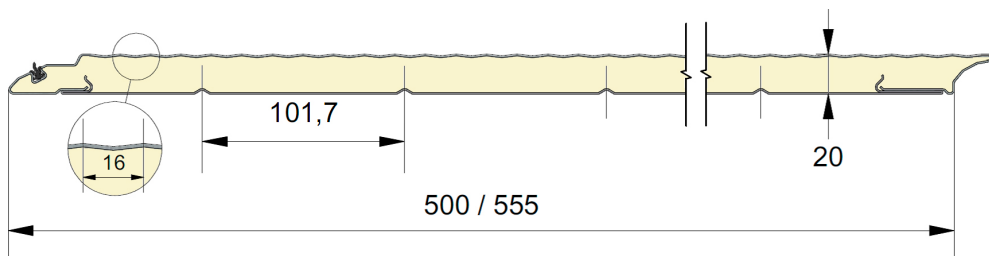

20mm fingersafe paneel met 16mm micro geprofileerde buitenzijde.  
 Beschikbaar in hoogtematen 500 en 555mm.  
 Binnenzijde : horizontaal geprofileerd,  
 stucco geëmbosseerd, RAL 9010.

# PANEEL CM16

REFERENTIE	HOOGTE	EMBOSSING
1815	500	Glad
1816	555	Glad

## KLEUREN

	9016 P	7016 P
500	●	○
555	●	○

● = Standaard ○ = Optie (min. 100 m<sup>2</sup>)