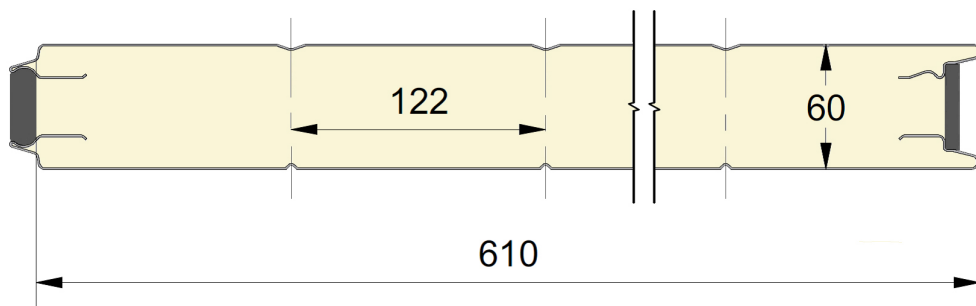

Panneau industriel de 60mm à face extérieure lignée.  
 Disponible en hauteur 610mm.  
 Face intérieure lignée, lisse, RAL 9002.

# PANNEAU XL

REFERENCE	HAUTEUR	EMBOSSAGE
608	610	Lisse
611	610	Stucco