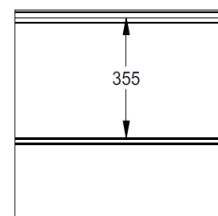

Panneau résidentiel à face extérieure pourvue d'une gorge et micronervurée 8mm.
Disponible en hauteurs 500 et 610mm.
Face intérieure liguée, embossée Stucco, RAL 9010.

Référence	Hauteur	Embossage
721	500	Lisse
722	610 CN	Lisse
723	610 UP	Lisse
724	610 DN	Lisse

UUM8DN

Couleurs

	9010	9016 Polygrain	1015	6005	6009	7016	7016 Polygrain	7016 deep Matt	7039 deep Matt	8014	9006	Anthracite	Inox
500	✓	✓	o	o	o	o	✓	✓	✓	o	o	✓	o
610	✓	✓	o	o	o	o	✓	✓	✓	o	o	✓	o

✓ = Standard, o = Option (min. 100m²)

Embossages