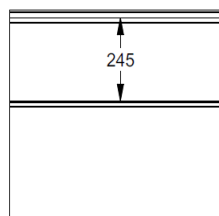

Panneau résidentiel à face extérieure pourvue d'une gorge et micronervurée 8mm.
Disponible en hauteurs 500 et 610mm.
Face intérieure liguée, embossée Stucco, RAL 9010.

Référence	Hauteur	Embossage
721	500	Lisse
722	610 CN	Lisse
723	610 UP	Lisse
724	610 DN	Lisse

UUM8UP

Couleurs

	9010	9016 Polygrain	1015	6005	6009	7016	7016 Polygrain	7016 deep Matt	7039 deep Matt	8014	9006	Anthracite	Inox
500	✓	✓	o	o	o	o	✓	✓	✓	o	o	✓	o
610	✓	✓	o	o	o	o	✓	✓	✓	o	o	✓	o

✓ = Standard, o = Option (min. 100m²)

Embossages