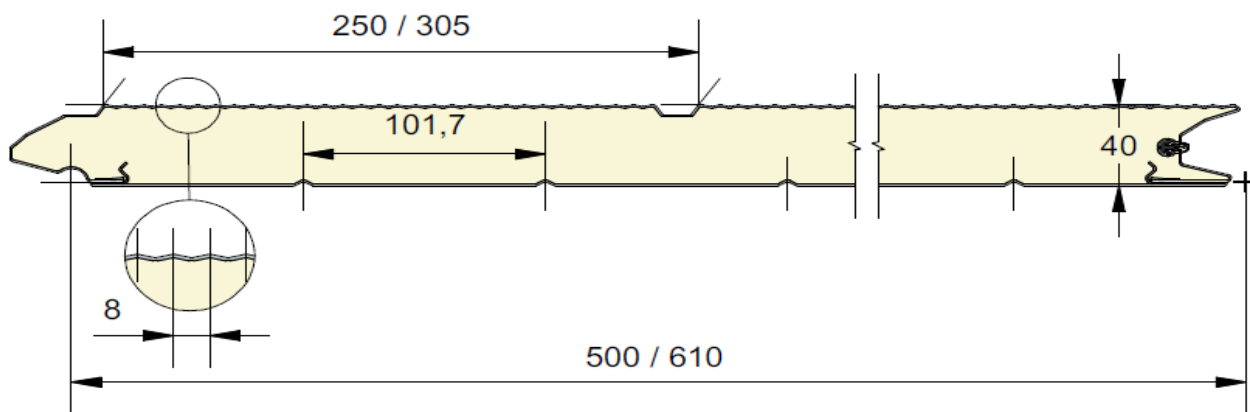

Panneau résidentiel à face extérieure pourvue d'une gorge et micronervurée 8mm.
 Disponible en hauteurs 500 et 610mm.
 Face intérieure liguée, embossée Stucco, RAL 9010.

Référence	Hauteur	Embossage
721	500	Lisse
722	610 CN	Lisse
723	610 UP	Lisse
724	610 DN	Lisse

✓ = Standard, o = Option (min. 100m²)

Embossages

Lisse