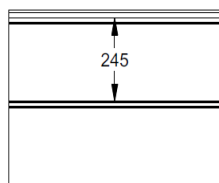

Panneau résidentiel à face extérieure pourvue d'une gorge et micronervurée 8mm.
 Disponible en hauteurs 500 et 610mm.
 Face intérieure liguée, embossée Stucco, RAL 9010.

Référence	Hauteur	Embossage
721	500	Lisse
722	610 CN	Lisse
723	610 UP	Lisse
724	610 DN	Lisse