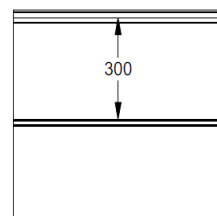

Panneau résidentiel à face extérieure pourvue d'une gorge et micronervurée 8mm.
Disponible en hauteurs 500 et 610mm.
Face intérieure liguée, embossée Stucco, RAL 9010.

Référence	Hauteur	Embossage
721	500	Lisse
722	610 CN	Lisse
723	610 UP	Lisse
724	610 DN	Lisse

UUM8CN

Couleurs

	9010	9016 Polygrain	1015	6005	6009	7016	7016 Polygrain	7016 deep Matt	7039 deep Matt	8014	9006	Anthracite	Inox
500	✓	✓	o	o	o	o	✓	✓	✓	o	o	✓	o
610	✓	✓	o	o	o	o	✓	✓	✓	o	o	✓	o

✓ = Standard, o = Option (min. 100m²)

Embossages