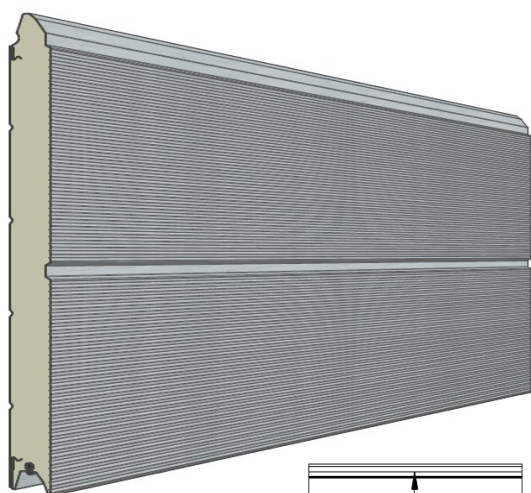

Panneau résidentiel à face extérieure pourvue d'une gorge et micronervurée 8mm.
 Disponible en hauteurs 500 et 610mm.
 Face intérieure liguée, embossée Stucco, RAL 9010.

Référence	Hauteur	Embossage
721	500	Lisse
722	610 CN	Lisse
723	610 UP	Lisse
724	610 DN	Lisse

✓ = Standard, o = Option (min. 100m²)

Embossages

Lisse