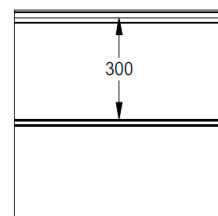

Panneau résidentiel à face extérieure pourvue d'une gorge et micronervurée 16mm.
Disponible en hauteurs 500 et 610mm.
Face intérieure lignée, embossée Stucco, RAL 9010.

Référence	Hauteur	Embossage
751	500	Lisse
752	610 CN	Lisse
753	610 UP	Lisse
754	610 DN	Lisse

UUM16CN

Couleurs

	9010	9016 Polygrain	1015	6005	6009	7016	7016 Polygrain	7016 deep Matt	7039 deep Matt	8014	9006	Anthracite	Inox
500	✓	✓	o	o	o	o	✓	✓	✓	o	o	✓	o
610	✓	✓	o	o	o	o	✓	✓	✓	o	o	✓	o

✓ = Standard, o = Option (min. 100m²)

Embossages