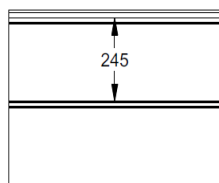

Panneau résidentiel à face extérieure pourvue d'une gorge et micronervurée 16mm.
 Disponible en hauteurs 500 et 610mm.
 Face intérieure lignée, embossée Stucco, RAL 9010.

Référence	Hauteur	Embossage
751	500	Lisse
752	610 CN	Lisse
753	610 UP	Lisse
754	610 DN	Lisse