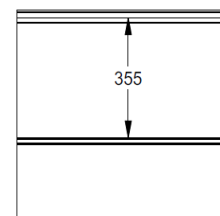

Panneau résidentiel à face extérieure pourvue d'une gorge et micronervurée 16mm.
Disponible en hauteurs 500 et 610mm.
Face intérieure lignée, embossée Stucco, RAL 9010.

Référence	Hauteur	Embossage
751	500	Lisse
752	610 CN	Lisse
753	610 UP	Lisse
754	610 DN	Lisse

UUM16DN

Couleurs

	9010	9016 Polygrain	1015	6005	6009	7016	7016 Polygrain	7016 deep Matt	7039 deep Matt	8014	9006	Anthracite	Inox
500	✓	✓	o	o	o	o	✓	✓	✓	o	o	✓	o
610	✓	✓	o	o	o	o	✓	✓	✓	o	o	✓	o

✓ = Standard, o = Option (min. 100m²)

Embossages