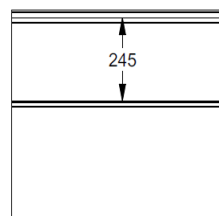

Panneau résidentiel à face extérieure pourvue d'une gorge et micronervurée 16mm.
Disponible en hauteurs 500 et 610mm.
Face intérieure lignée, embossée Stucco, RAL 9010.

Référence	Hauteur	Embossage
751	500	Lisse
752	610 CN	Lisse
753	610 UP	Lisse
754	610 DN	Lisse

UUM16UP

Couleurs

	9010	9016 Polygrain	1015	6005	6009	7016	7016 Polygrain	7016 deep Matt	7039 deep Matt	8014	9006	Anthracite	Inox
500	✓	✓	o	o	o	o	✓	✓	✓	o	o	✓	o
610	✓	✓	o	o	o	o	✓	✓	✓	o	o	✓	o

✓ = Standard, o = Option (min. 100m²)

Embossages