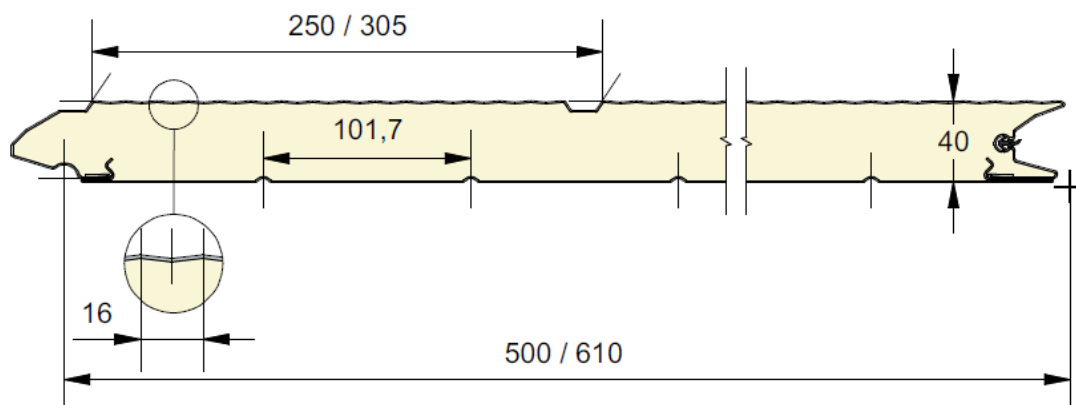

Panneau résidentiel à face extérieure pourvue d'une gorge et micronervurée 16mm.
 Disponible en hauteurs 500 et 610mm.
 Face intérieure lignée, embossée Stucco, RAL 9010.

Référence	Hauteur	Embossage
751	500	Lisse
752	610 CN	Lisse
753	610 UP	Lisse
754	610 DN	Lisse

✓ = Standard, o = Option (min. 100m²)

Embossages

Lisse