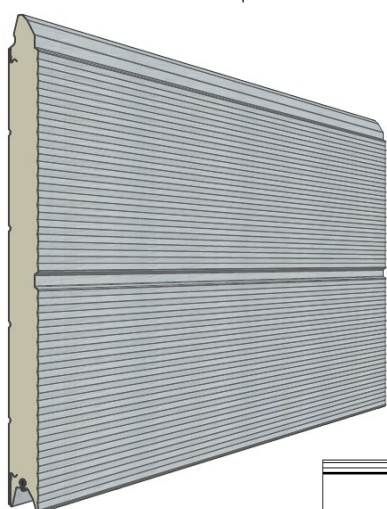

Panneau résidentiel à face extérieure pourvue d'une gorge et micronervurée 16mm.
 Disponible en hauteurs 500 et 610mm.
 Face intérieure lignée, embossée Stucco, RAL 9010.

Référence	Hauteur	Embossage
751	500	Lisse
752	610 CN	Lisse
753	610 UP	Lisse
754	610 DN	Lisse

UUM16

UUM16UP

UUM16CN

UUM16DN

Couleurs

	9010	9016 Polygrain	1015	6005	6009	7016	7016 Polygrain	7016 deep Matt	7039 deep Matt	8014	9006	Anthracite	Inox
500	✓	✓	o	o	o	o	✓	✓	✓	o	o	✓	o
610	✓	✓	o	o	o	o	✓	✓	✓	o	o	✓	o