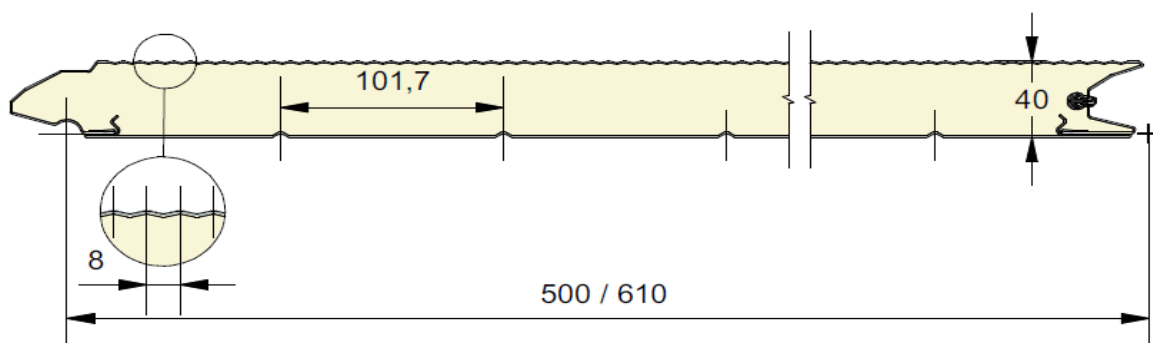

Panneau résidentiel à face extérieure micronervurée 8mm
 Disponible en hauteurs 500 et 610mm.
 Face intérieure lignée, embossée Stucco, RAL 9010.

Référence	Hauteur	Embossage
719	500	Lisse
720	610	Lisse

Couleurs

	9010	9016 Polygrain	1015	6005	6009	7016	7016 Polygrain	7016 deep Matt	7039 deep Matt	8014	9006	Anthracite	Inox
500	✓	✓	o	o	o	o	✓	✓	✓	o	o	✓	o
610	✓	✓	o	o	o	o	✓	✓	✓	o	o	✓	o

✓ = Standard, o = Option (min. 100m²)