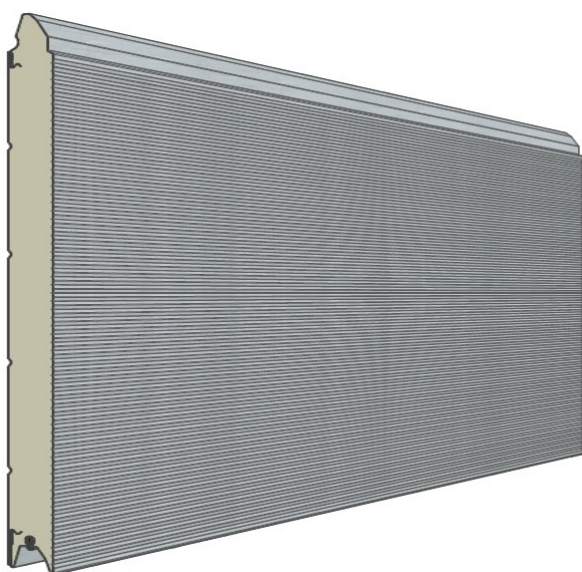

Panneau résidentiel à face extérieure micronervurée 8mm
 Disponible en hauteurs 500 et 610mm.
 Face intérieure lignée, embossée Stucco, RAL 9010.

Référence	Hauteur	Embossage
719	500	Lisse
720	610	Lisse

Couleurs

	9010	9016 Polygrain	1015	6005	6009	7016	7016 Polygrain	7016 deep Matt	7039 deep Matt	8014	9006	Anthracite	Inox
500	✓	✓	o	o	o	o	✓	✓	✓	o	o	✓	o
610	✓	✓	o	o	o	o	✓	✓	✓	o	o	✓	o

✓ = Standard, o = Option (min. 100m²)