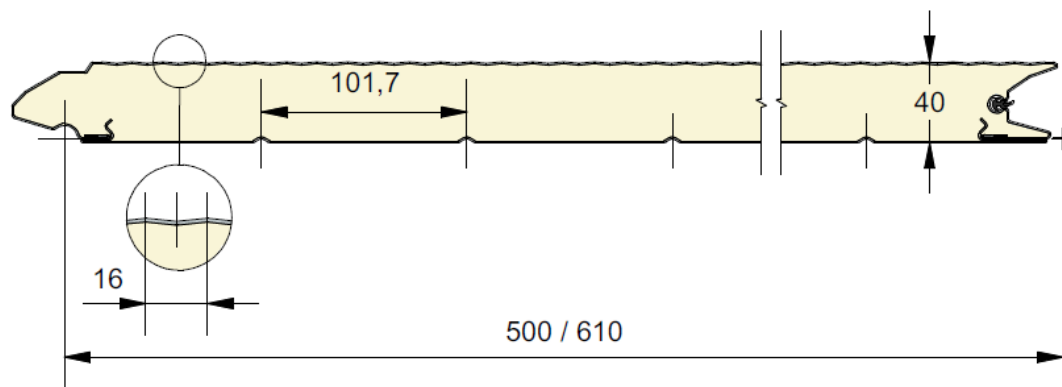

Panneau résidentiel à face extérieure micronervurée 16mm.  
 Disponible en hauteurs 500 et 610mm.  
 Face intérieure lignée, embossée Stucco, RAL 9010.

Référence	Hauteur	Embossage
749	500	Lisse
750	610	Lisse

Couleurs

	9010	9016 Polygrain	1015	6005	6009	7016	7016 Polygrain	7016 deep Matt	7039 deep Matt	8014	9006	Anthracite	Inox
500	✓	✓	o	o	o	o	✓	✓	✓	o	o	✓	o
610	✓	✓	o	o	o	o	✓	✓	✓	o	o	✓	o

✓ = Standard, o = Option (min. 100m²)