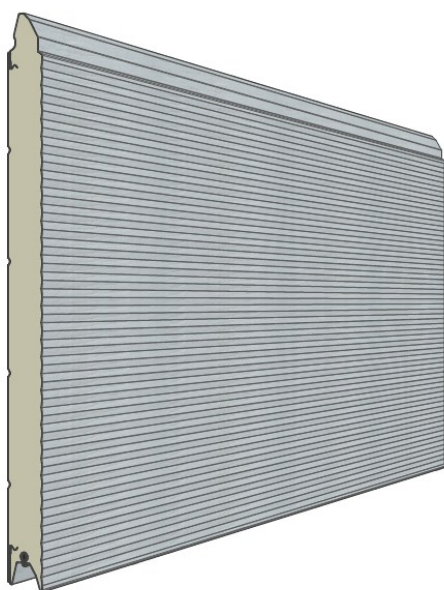

Panneau résidentiel à face extérieure micronervurée 16mm.  
 Disponible en hauteurs 500 et 610mm.  
 Face intérieure lignée, embossée Stucco, RAL 9010.

Référence	Hauteur	Embossage
749	500	Lisse
750	610	Lisse

Couleurs

	9010	9016 Polygrain	1015	6005	6009	7016	7016 Polygrain	7016 deep Matt	7039 deep Matt	8014	9006	Anthracite	Inox
500	✓	✓	o	o	o	o	✓	✓	✓	o	o	✓	o
610	✓	✓	o	o	o	o	✓	✓	✓	o	o	✓	o

✓ = Standard, o = Option (min. 100m²)