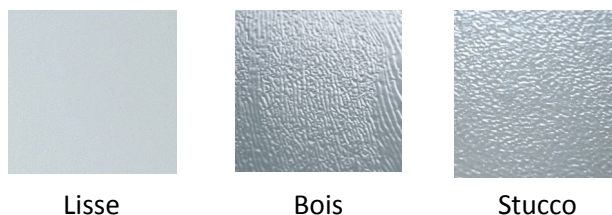

Embossages

Lisse

Bois

Stucco