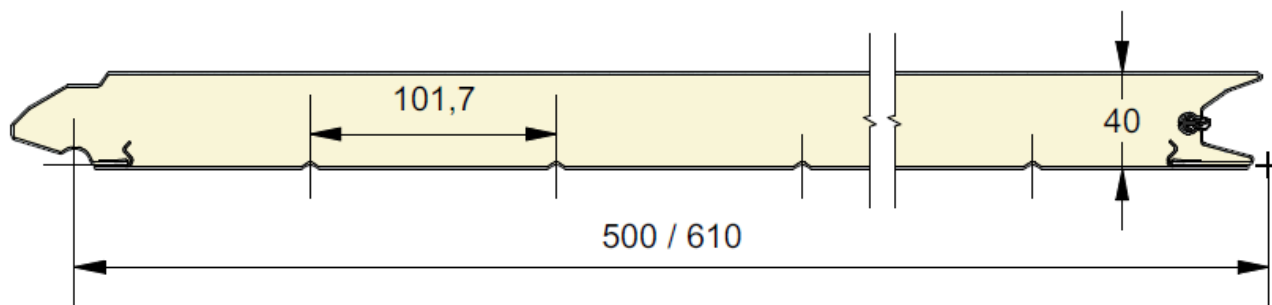

Panneau résidentiel à face extérieure plane.
 Disponible en hauteurs 500 et 610mm.
 Face intérieure lignée, embossée Stucco, RAL 9010.

Référence	Hauteur	Embossage
701	500	Lisse
702	610	Lisse
703	500	Bois
704	610	Bois
705	500	Stucco
706	610	Stucco