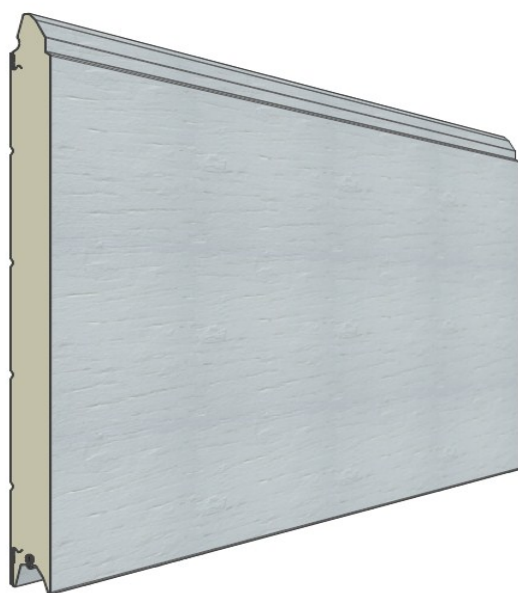

Panneau résidentiel à face extérieure plane.
 Disponible en hauteurs 500 et 610mm.
 Face intérieure lignée, embossée Stucco, RAL 9010.

Référence	Hauteur	Embossage
701	500	Lisse
702	610	Lisse
703	500	Bois
704	610	Bois
705	500	Stucco
706	610	Stucco

Couleurs

	9010	9016 Polygrain	1015	6005	6009	7016	7016 Polygrain	7016 deep Matt	7039 deep Matt	8014	9006	Chêne doré	Chêne foncé	Acajou	Chêne Rustique	Chêne blanc	Chêne vert	Anthracite	Inox
500	✓	✓*	0	0	0	0	✓*	✓*	✓*	0	0	✓	✓	0	0	0*	0*	✓*	0*
610	✓	✓*	0			0	✓*	✓*	✓*	0	0	✓	✓	0	0	0*	0*	✓*	0*

✓ = Standard, 0 = Option (min. 100m²), * = Uniquement en lisse

Embossages

Lisse

Bois

Stucco