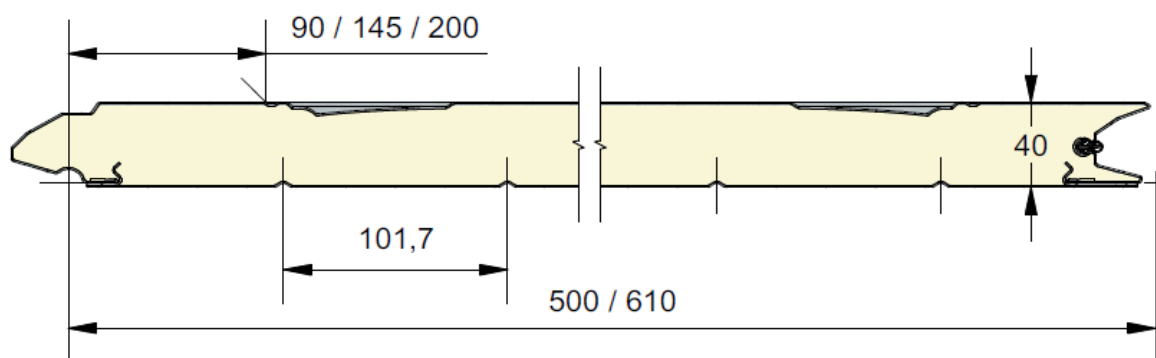

Panneau résidentiel à face extérieure emboutie d'une cassette large.
 Disponible en hauteurs 500 et 610mm cassette centrée, up ou down.
 Face intérieure lignée, embossée Stucco, RAL 9010.

Référence	Hauteur	Embossage
737	500	Lisse
738	610 CN	Lisse
739	610 UP	Lisse
740	610 DN	Lisse
741	500	Bois
742	610 CN	Bois
743	610 UP	Bois
744	610 DN	Bois