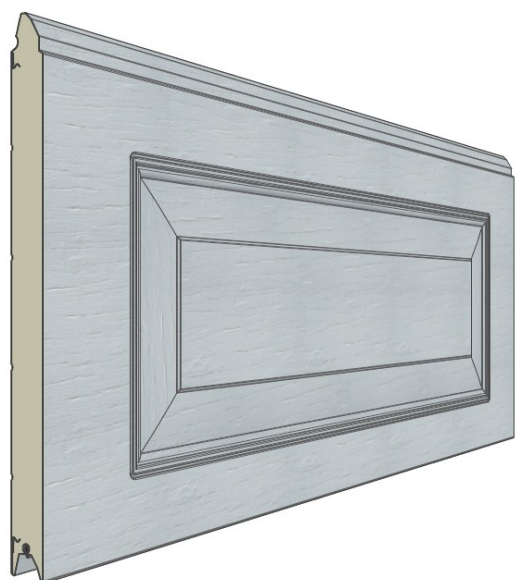

Panneau résidentiel à face extérieure emboutie d'une cassette large.
 Disponible en hauteurs 500 et 610mm cassette centrée, up ou down.
 Face intérieure lignée, embossée Stucco, RAL 9010.

Référence	Hauteur	Embossage
737	500	Lisse
738	610 CN	Lisse
739	610 UP	Lisse
740	610 DN	Lisse
741	500	Bois
742	610 CN	Bois
743	610 UP	Bois
744	610 DN	Bois