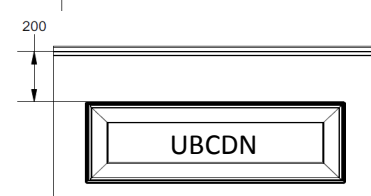

Panneau résidentiel à face extérieure emboutie d'une cassette large.
 Disponible en hauteurs 500 et 610mm cassette centrée, up ou down.
 Face intérieure lignée, embossée Stucco, RAL 9010.

Référence	Hauteur	Embossage
737	500	Lisse
738	610 CN	Lisse
739	610 UP	Lisse
740	610 DN	Lisse
741	500	Bois
742	610 CN	Bois
743	610 UP	Bois
744	610 DN	Bois