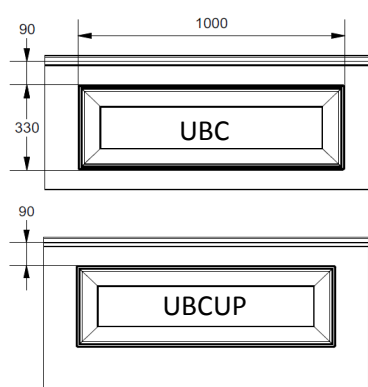

Panneau résidentiel à face extérieure emboutie d'une cassette large.
 Disponible en hauteurs 500 et 610mm cassette centrée, up ou down.
 Face intérieure lignée, embossée Stucco, RAL 9010.

Référence	Hauteur	Embossage
737	500	Lisse
738	610 CN	Lisse
739	610 UP	Lisse
740	610 DN	Lisse
741	500	Bois
742	610 CN	Bois
743	610 UP	Bois
744	610 DN	Bois