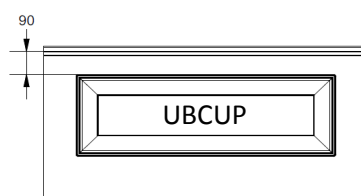

Panneau résidentiel à face extérieure emboutie d'une cassette large.
 Disponible en hauteurs 500 et 610mm cassette centrée, up ou down.
 Face intérieure lignée, embossée Stucco, RAL 9010.

Référence	Hauteur	Embossage
737	500	Lisse
738	610 CN	Lisse
739	610 UP	Lisse
740	610 DN	Lisse
741	500	Bois
742	610 CN	Bois
743	610 UP	Bois
744	610 DN	Bois