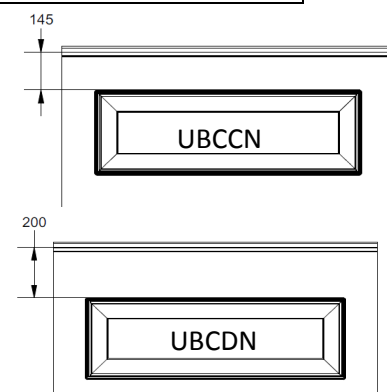

Panneau résidentiel à face extérieure emboutie d'une cassette large.
 Disponible en hauteurs 500 et 610mm cassette centrée, up ou down.
 Face intérieure lignée, embossée Stucco, RAL 9010.

Référence	Hauteur	Embossage
737	500	Lisse
738	610 CN	Lisse
739	610 UP	Lisse
740	610 DN	Lisse
741	500	Bois
742	610 CN	Bois
743	610 UP	Bois
744	610 DN	Bois