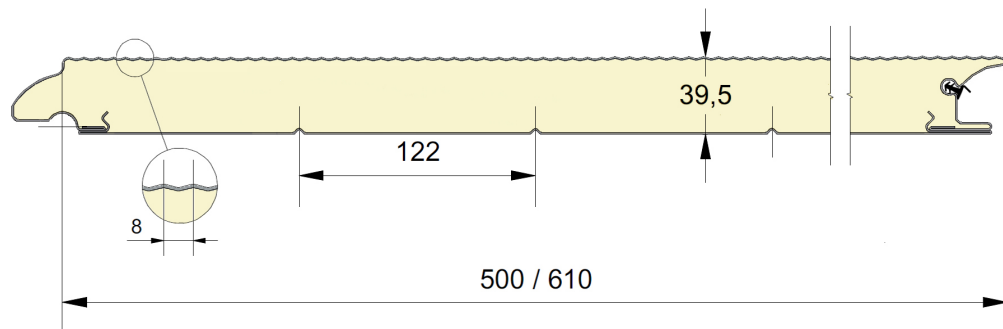

Panneau anti-pince-doigts à face extérieure micro-nervurée 8mm.
 Disponible en hauteurs 500 et 610 mm.
 Face intérieure lignée, embossée Stucco, RAL 9010.

PANNEAU SM8

REFERENCE	HAUTEUR	EMBOSSAGE
1213	500	Lisse
1214	610	Lisse

EMBOSSAGES

COULEURS

	9002	9016 P	1015	6005	6009 P	7016 P	7016 M	7024 M	7035 P	7039 M	8014 P	9006
500	●	●	○	○	○	○	○*	○*	○*	○*	○	○
610	●	●	○			○	○*		○*		○	○

● = Standard ○ = Option (min. 100 m²) * = uniquement en lisse + = sauf en lisse