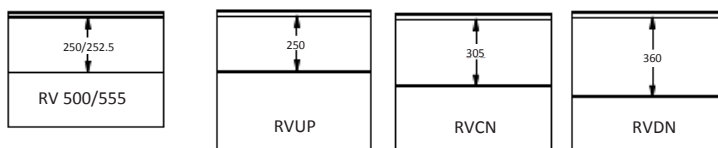

EMBOSSAGES

COULEURS

	9010	9016 P	1015	6005	6009 P	7016 P	7016 M	7024 M	7035 P	7039 M	8014 P	9006	Chêne doré	Chêne foncé	Acajou	Chêne rustique	Chêne blanc	Anthracite	PGold	PLight	PDark	PMaha	
500	●+	●*	○	○	○	●	●*	○*	○	●*	○	○+	●	●	○	○	○*	○*	○	○	○	○	○
555	●+	●*				●	○*	○*		○*			●	○					○	○	○	○	○
610	●+	●*	○			●	●*		○		○	○+	●	●	○	○			○	○	○	○	○

● = Standard   ○ = Option (min. 100 m²)   * = uniquement en lisse   + = sauf en lisse

EPCO

YOUR NEEDS. OUR PANELS.