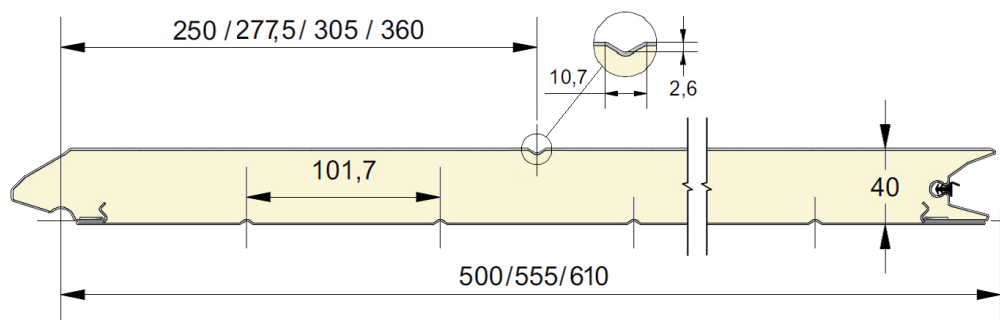

Panneau anti-pince-doigts à face extérieure pourvue d'une ligne.
 Disponible en hauteurs 500, 555 et 610mm, ligne centrée, up ou down.
 Face intérieure lignée, embossée Stucco, RAL 9010.

PANNEAU RV

REFERENCE	HAUTEUR	EMBOSSAGE
025	500	Lisse
078	555	Lisse
026	610 CN	Lisse
027	610 UP	Lisse
028	610 DN	Lisse
029	500	Bois
079	555	Bois
030	610 CN	Bois
031	610 UP	Bois
032	610 DN	Bois
033	500	Stucco
080	555	Stucco
034	610 CN	Stucco
035	610 UP	Stucco
036	610 DN	Stucco

● = Standard ○ = Option (min. 100 m²) * = uniquement en lisse + = sauf en lisse

EPCO

YOUR NEEDS. OUR PANELS.