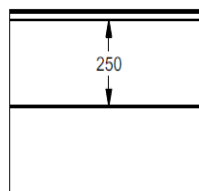

Panneau résidentiel à face extérieure pourvue d'une ligne.  
 Disponible en hauteurs 500 et 610mm, ligne centrée, up ou down.  
 Face intérieure lignée, embossée Stucco, RAL 9010.

Référence	Hauteur	Embossage
025	500	Lisse
026	610 CN	Lisse
027	610 UP	Lisse
028	610 DN	Lisse
029	500	Bois
030	610 CN	Bois
031	610 UP	Bois
032	610 DN	Bois
033	500	Stucco
034	610 CN	Stucco
035	610 UP	Stucco
036	610 DN	Stucco