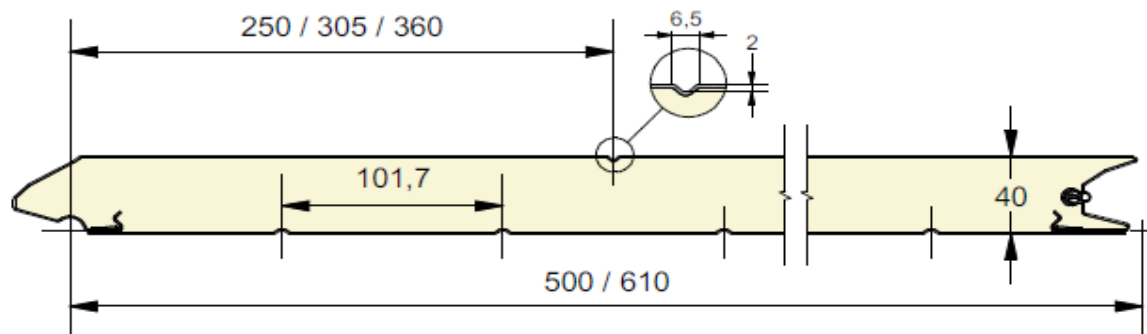

Panneau résidentiel à face extérieure pourvue d'une ligne.  
 Disponible en hauteurs 500 et 610mm, ligne centrée, up ou down.  
 Face intérieure lignée, embossée Stucco, RAL 9010.

Référence	Hauteur	Embossage
025	500	Lisse
026	610 CN	Lisse
027	610 UP	Lisse
028	610 DN	Lisse
029	500	Bois
030	610 CN	Bois
031	610 UP	Bois
032	610 DN	Bois
033	500	Stucco
034	610 CN	Stucco
035	610 UP	Stucco
036	610 DN	Stucco

✓ = Standard, o = Option (min. 100m<sup>2</sup>), \* = Uniquement en lisse

Embossages

Lisse

Bois

Stucco