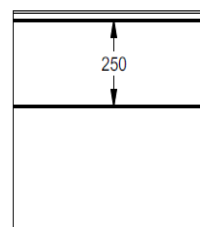

Panneau résidentiel à face extérieure pourvue d'une ligne.
Disponible en hauteurs 500 et 610mm, ligne centrée, up ou down.
Face intérieure lignée, embossée Stucco, RAL 9010.

Référence	Hauteur	Embossage
025	500	Lisse
026	610 CN	Lisse
027	610 UP	Lisse
028	610 DN	Lisse
029	500	Bois
030	610 CN	Bois
031	610 UP	Bois
032	610 DN	Bois
033	500	Stucco
034	610 CN	Stucco
035	610 UP	Stucco
036	610 DN	Stucco

RVUP

Couleurs

	9010	9016 Polygrain	1015	6005	6009	7016	7016 Polygrain	7016 deep Matt	7039 deep Matt	8014	9006	Chêne doré	Chêne foncé	Acajou	Chêne Rustique	Chêne blanc	Chêne vert	Anthracite	Inox
500	✓	✓*	o	o	o	o	✓*	✓*	✓*	o	o	✓	✓	o	o	o*	o*	✓*	o*
610	✓	✓*	o			o	✓*	✓*	✓*	o	o	✓	✓	o	o	o*	o*	✓*	o*

✓ = Standard, o = Option (min. 100m²), * = Uniquement en lisse

Embossages