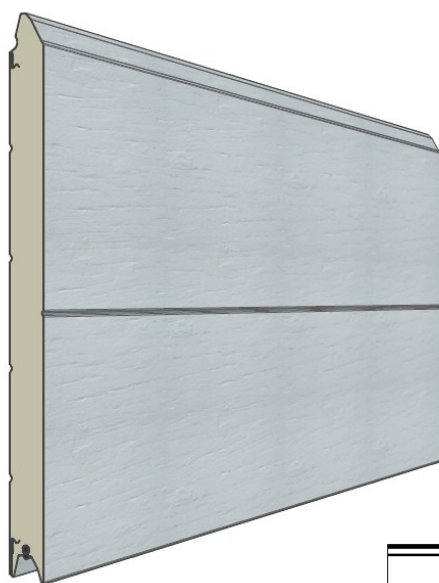

Panneau résidentiel à face extérieure pourvue d'une ligne.  
 Disponible en hauteurs 500 et 610mm, ligne centrée, up ou down.  
 Face intérieure lignée, embossée Stucco, RAL 9010.

Référence	Hauteur	Embossage
025	500	Lisse
026	610 CN	Lisse
027	610 UP	Lisse
028	610 DN	Lisse
029	500	Bois
030	610 CN	Bois
031	610 UP	Bois
032	610 DN	Bois
033	500	Stucco
034	610 CN	Stucco
035	610 UP	Stucco
036	610 DN	Stucco

RV

RVUP

RVCN

RVDN

Couleurs

	9010	9016 Polygrain	1015	6005	6009	7016	7016 Polygrain	7016 deep Matt	7039 deep Matt	8014	9006	Chêne doré	Chêne foncé	Acajou	Chêne Rustique	Chêne blanc	Chêne vert	Anthracite	Inox
500	✓	✓*	o	o	o	o	✓*	✓*	✓*	o	o	✓	✓	o	o	o*	o*	✓*	o*
610	✓	✓*	o			o	✓*	✓*	✓*	o	o	✓	✓	o	o	o*	o*	✓*	o*

✓ = Standard, o = Option (min. 100m<sup>2</sup>), \* = Uniquement en lisse

Embossages

Lisse

Bois

Stucco