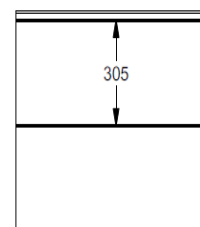

Panneau résidentiel à face extérieure pourvue d'une ligne.
Disponible en hauteurs 500 et 610mm, ligne centrée, up ou down.
Face intérieure lignée, embossée Stucco, RAL 9010.

Référence	Hauteur	Embossage
025	500	Lisse
026	610 CN	Lisse
027	610 UP	Lisse
028	610 DN	Lisse
029	500	Bois
030	610 CN	Bois
031	610 UP	Bois
032	610 DN	Bois
033	500	Stucco
034	610 CN	Stucco
035	610 UP	Stucco
036	610 DN	Stucco

RVCN

Couleurs

	9010	9016 Polygrain	1015	6005	6009	7016	7016 Polygrain	7016 deep Matt	7039 deep Matt	8014	9006	Chêne doré	Chêne foncé	Acajou	Chêne Rustique	Chêne blanc	Chêne vert	Anthracite	Inox
500	✓	✓*	o	o	o	o	✓*	✓*	✓*	o	o	✓	✓	o	o	o*	o*	✓*	o*
610	✓	✓*	o			o	✓*	✓*	✓*	o	o	✓	✓	o	o	o*	o*	✓*	o*

✓ = Standard, o = Option (min. 100m²), * = Uniquement en lisse

Embossages