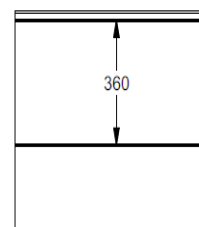

Panneau résidentiel à face extérieure pourvue d'une ligne.
Disponible en hauteurs 500 et 610mm, ligne centrée, up ou down.
Face intérieure lignée, embossée Stucco, RAL 9010.

Référence	Hauteur	Embossage
025	500	Lisse
026	610 CN	Lisse
027	610 UP	Lisse
028	610 DN	Lisse
029	500	Bois
030	610 CN	Bois
031	610 UP	Bois
032	610 DN	Bois
033	500	Stucco
034	610 CN	Stucco
035	610 UP	Stucco
036	610 DN	Stucco

RVDN

Couleurs

	9010	9016 Polygrain	1015	6005	6009	7016	7016 Polygrain	7016 deep Matt	7039 deep Matt	8014	9006	Chêne doré	Chêne foncé	Acajou	Chêne Rustique	Chêne blanc	Chêne vert	Anthracite	Inox
500	✓	✓*	o	o	o	o	✓*	✓*	✓*	o	o	✓	✓	o	o	o*	o*	✓*	o*
610	✓	✓*	o			o	✓*	✓*	✓*	o	o	✓	✓	o	o	o*	o*	✓*	o*

✓ = Standard, o = Option (min. 100m²), * = Uniquement en lisse

Embossages