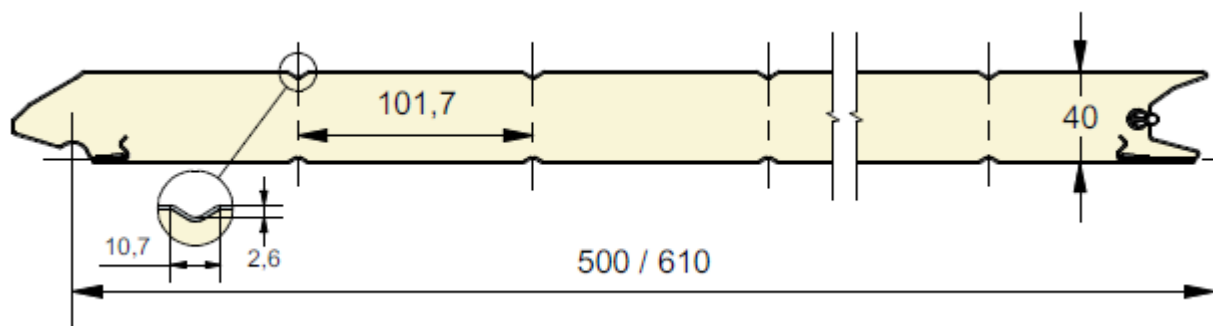

Panneau résidentiel à face extérieure lignée.  
 Disponible en hauteurs 500 et 610mm.  
 Face intérieure liguée, embossée Stucco, RAL 9010.

| Référence | Hauteur | Embossage |
|-----------|---------|-----------|
| 007       | 500     | Lisse     |
| 008       | 610     | Lisse     |
| 009       | 500     | Bois      |
| 010       | 610     | Bois      |
| 011       | 500     | Stucco    |
| 012       | 610     | Stucco    |

✓ = Standard, 0 = Option (min. 100m<sup>2</sup>), \* = Uniquement en lisse

Embossages