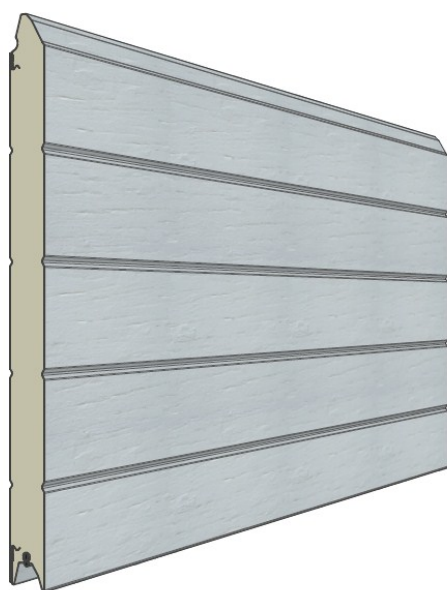

Panneau résidentiel à face extérieure lignée.  
 Disponible en hauteurs 500 et 610mm.  
 Face intérieure liguée, embossée Stucco, RAL 9010.

| Référence | Hauteur | Embossage |
|-----------|---------|-----------|
| 007       | 500     | Lisse     |
| 008       | 610     | Lisse     |
| 009       | 500     | Bois      |
| 010       | 610     | Bois      |
| 011       | 500     | Stucco    |
| 012       | 610     | Stucco    |

Couleurs

|     | 9010 | 9016 Polygrain | 1015 | 6005 | 6009 | 7016 | 7016 Polygrain | 7016 deep Matt | 7039 deep Matt | 8014 | 9006 | Chêne doré | Chêne foncé | Acajou | Chêne Rustique | Chêne blanc | Chêne vert | Anthracite | Inox |
|-----|------|----------------|------|------|------|------|----------------|----------------|----------------|------|------|------------|-------------|--------|----------------|-------------|------------|------------|------|
| 500 | ✓    | ✓*             | 0    | 0    | 0    | 0    | ✓*             | ✓*             | ✓*             | 0    | 0    | ✓          | ✓           | 0      | 0              | 0*          | 0*         | ✓*         | 0*   |
| 610 | ✓    | ✓*             | 0    | 0    | 0    | 0    | ✓*             | ✓*             | ✓*             | 0    | 0    | ✓          | ✓           | 0      | 0              | 0*          | 0*         | ✓*         | 0*   |