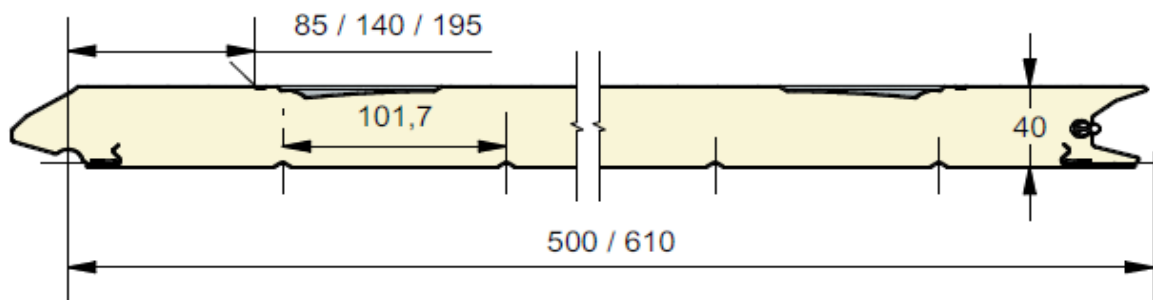

Panneau résidentiel à face extérieure emboutie d'une cassette large.
 Disponible en hauteurs 500 et 610mm cassette centrée, up ou down.
 Face intérieure lignée, embossée Stucco, RAL 9010.

Référence	Hauteur	Embossage
049	500	Lisse
050	610 CN	Lisse
051	610 UP	Lisse
052	610 DN	Lisse
053	500	Bois
054	610 CN	Bois
055	610 UP	Bois
056	610 DN	Bois