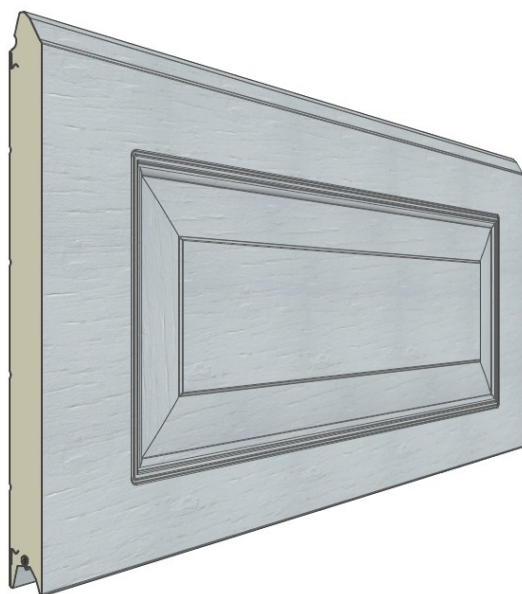

Panneau résidentiel à face extérieure emboutie d'une cassette large.
 Disponible en hauteurs 500 et 610mm cassette centrée, up ou down.
 Face intérieure lignée, embossée Stucco, RAL 9010.

Référence	Hauteur	Embossage
049	500	Lisse
050	610 CN	Lisse
051	610 UP	Lisse
052	610 DN	Lisse
053	500	Bois
054	610 CN	Bois
055	610 UP	Bois
056	610 DN	Bois