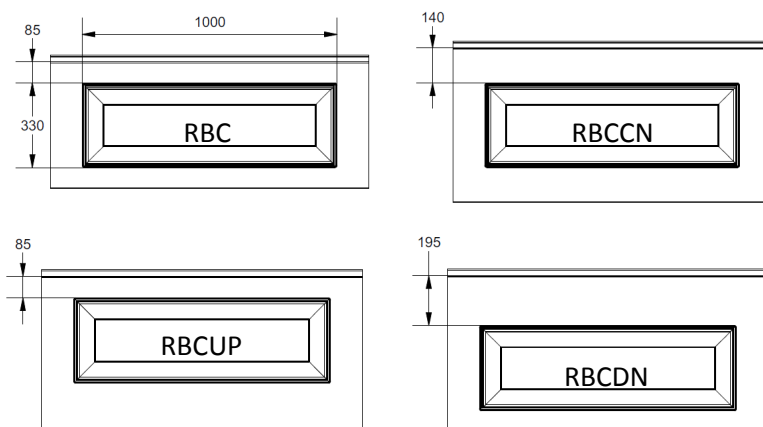

Panneau résidentiel à face extérieure emboutie d'une cassette large.
 Disponible en hauteurs 500 et 610mm cassette centrée, up ou down.
 Face intérieure lignée, embossée Stucco, RAL 9010.

Référence	Hauteur	Embossage
049	500	Lisse
050	610 CN	Lisse
051	610 UP	Lisse
052	610 DN	Lisse
053	500	Bois
054	610 CN	Bois
055	610 UP	Bois
056	610 DN	Bois