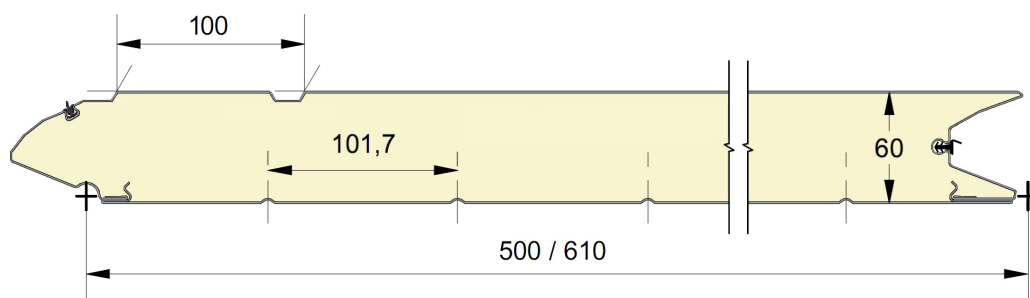

Panneau anti-pince-doigts à face extérieure pourvue d'une gorge haute.
 Disponible en hauteurs 500 et 610mm.
 Face intérieure lignée, embossée Stucco, RAL 9010.

PANNEAU GT

Reco
SERIES

REFERENCE	HAUTEUR	EMBOSSAGE
955	500	Lisse
956	610	Lisse
957	500	Bois
958	610	Bois
959	500	Stucco
960	610	Stucco

COULEURS

	9010	9016 P	Chêne doré	7016 P
500	○+	●*	○	○
610	○+	●*		

● = Standard ○ = Option (min. 100 m²) * = uniquement en lisse + = sauf en lisse

EMBOSSAGES

EPCO

YOUR NEEDS. OUR PANELS.