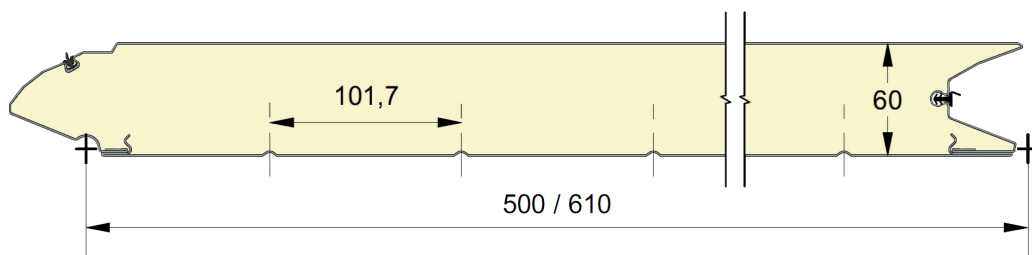

Panneau anti-pince-doigts à face extérieure plane.
 Disponible en hauteurs 500 et 610mm.
 Face intérieure lignée, embossée Stucco, RAL 9010.

PANNEAU GF

Reco
 SERIES

REFERENCE	HAUTEUR	EMBOSSAGE
901	500	Lisse
902	610	Lisse
903	500	Bois
904	610	Bois
905	500	Stucco
906	610	Stucco

COULEURS

	9010	9016 P	Chêne doré	7016 P
500	○+	●*	○	○
610	○+	●*		

● = Standard ○ = Option (min. 100 m²) * = uniquement en lisse + = sauf en lisse

EMBOSSAGES

EPCO

YOUR NEEDS. OUR PANELS.