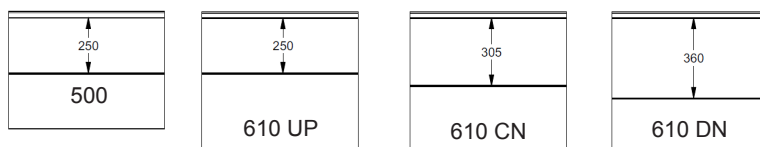

Panneau anti-pince-doigts à face extérieure pourvue d'une ligne  
 Disponible en hauteurs 500 et 610mm, ligne centrée, up ou down.  
 Face intérieure lignée, embossée Stucco, RAL 9010.

# PANNEAU FV

**Reco**  
 SERIES

REFERENCE	HAUTEUR	EMBOSSAGE
825	500	Lisse
826	610 CN	Lisse
827	610 UP	Lisse
828	610 DN	Lisse
829	500	Bois
830	610 CN	Bois
831	610 UP	Bois
832	610 DN	Bois
833	500	Stucco
834	610 CN	Stucco
835	610 UP	Stucco
836	610 DN	Stucco

## COULEURS

	9010	9016 P	Chêne doré	7016 P
500	○+	●*	○	○
610	○+	●*		

● = Standard    ○ = Option (min. 100 m<sup>2</sup>)    \* = uniquement en lisse    + = sauf en lisse