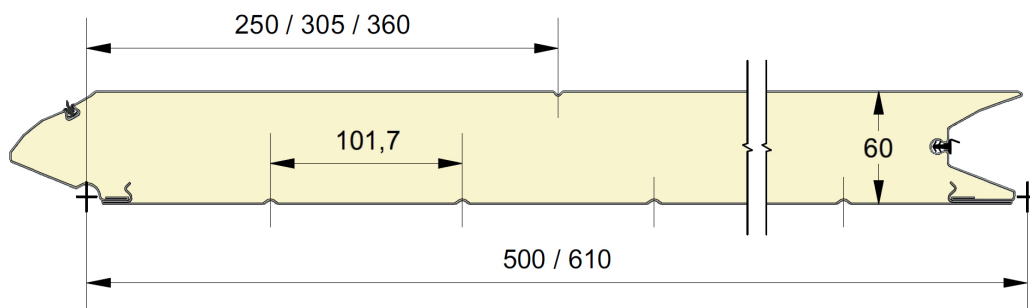

Panneau anti-pince-doigts à face extérieure pourvue d'une ligne  
 Disponible en hauteurs 500 et 610mm, ligne centrée, up ou down.  
 Face intérieure lignée, embossée Stucco, RAL 9010.

# PANNEAU FV

**Reco**  
 SERIES

REFERENCE	HAUTEUR	EMBOSSAGE
825	500	Lisse
826	610 CN	Lisse
827	610 UP	Lisse
828	610 DN	Lisse
829	500	Bois
830	610 CN	Bois
831	610 UP	Bois
832	610 DN	Bois
833	500	Stucco
834	610 CN	Stucco
835	610 UP	Stucco
836	610 DN	Stucco

## COULEURS

	9010	9016 P	Chêne doré	7016 P
500	○+	●*	○	○
610	○+	●*		

● = Standard    ○ = Option (min. 100 m<sup>2</sup>)    \* = uniquement en lisse    + = sauf en lisse