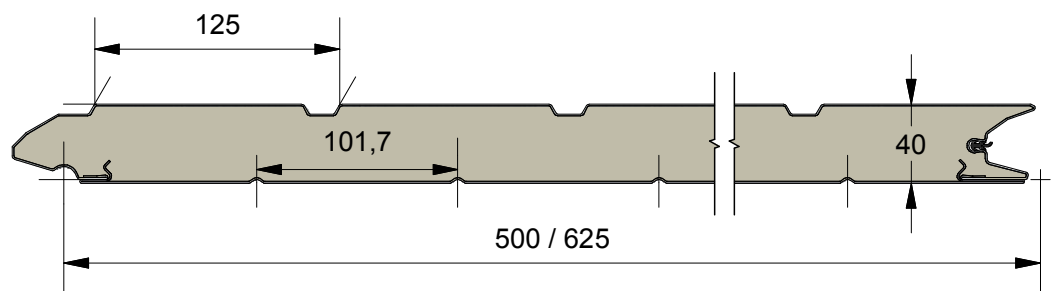

NEUE PRODUKT : PANEEL UW

UW ist ein neues Modell aus der Serie U. Die horizontal verlaufende Rille wiederholt sich alle 125 mm über die Höhe des Panels.

Unsere Fingerschutzpaneele sind nach EN 13823 B-Klasse zertifiziert.