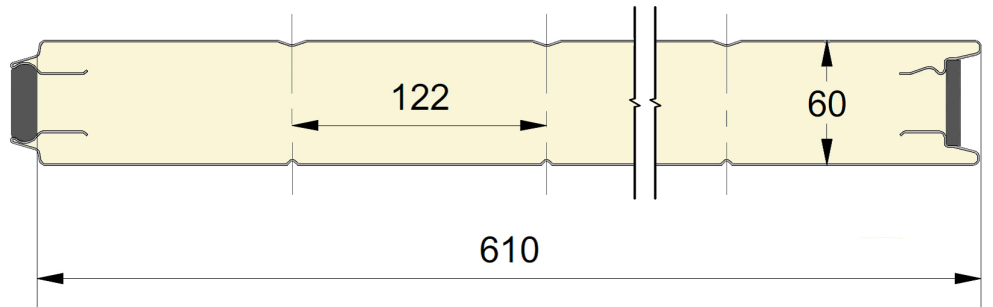

60mm Industrietorpaneel mit liniertes Außenseite.
 Erhältlich in Höhe 610 mm.
 Innenseite liniert, Glatt, RAL 9002.

PANEEL XL

ARTIKELNR.	HÖHE	PRÄGUNG
608	610	Glatt
611	610	Stucco

PRÄGUNG

FARBE

● = Standard ○ = Option (mind. 100 m²)