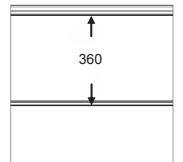

Fingerschutzpaneel, gerillte und 8mm microlinierte Außenseite.  
 Erhältlich in den Höhen 500 und 610 mm.  
 Innenseite liniert, stucco-geprägt, RAL 9010.

# PANEEL UUM8

ARTIKELNR.	HÖHE	PRÄGUNG
721	500	Glatt
722	610 CN	Glatt
723	610 UP	Glatt
724	610 DN	Glatt

UUM8

UUM8UP

UUM8CN

UUM8DN