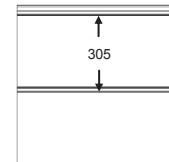

# PANEEL UUM8

ARTIKELNR.	HÖHE	PRÄGUNG
721	500	Glatt
722	610 CN	Glatt
723	610 UP	Glatt
724	610 DN	Glatt

UUM8

UUM8UP

UUM8CN

UUM8DN