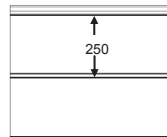

Fingerschutzpaneel, gerillte und 8mm microlinierte Außenseite.  
 Erhältlich in den Höhen 500 und 610 mm.  
 Innenseite liniert, stucco-geprägt, RAL 9010.

# PANEEL UUM8

ARTIKELNR.	HÖHE	PRÄGUNG
721	500	Glatt
722	610 CN	Glatt
723	610 UP	Glatt
724	610 DN	Glatt

UUM8

UUM8UP

UUM8CN

UUM8DN