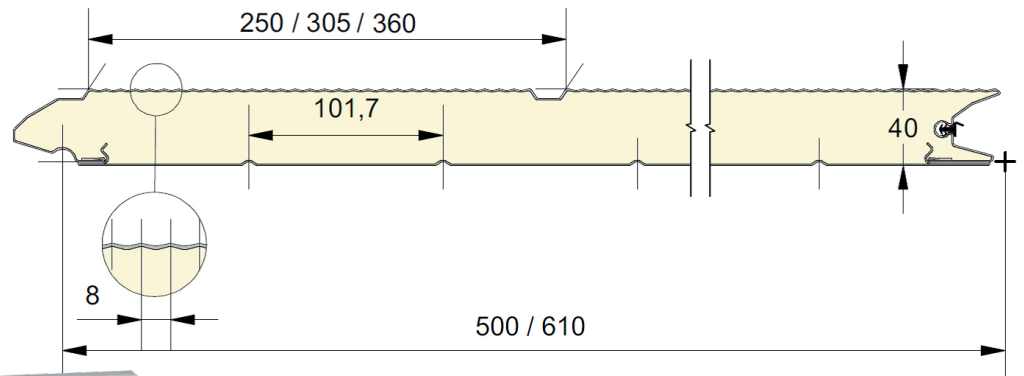

Fingerschutzpaneel, gerillte und 8mm microlinierte Außenseite.  
 Erhältlich in den Höhen 500 und 610 mm.  
 Innenseite liniert, stucco-geprägt, RAL 9010.

# PANEEL UUM8

ARTIKELNR.	HÖHE	PRÄGUNG
721	500	Glatt
722	610 CN	Glatt
723	610 UP	Glatt
724	610 DN	Glatt

UUM8

UUM8UP

UUM8CN

UUM8DN

## COLORS

	9016 P	1015	6005	6009 P	7016 P	7016 M	7024 M	7035 P	7039 M	8014 P	9006	Anthracite	INOX
500	●	○	○	○	●	●*	○*	○	●*	○	○	○	○
610	●	○			●	●*		○		○	○		

● = Standard    ○ = Option (mind. 100 m<sup>2</sup>)    \* = Nur in glatt