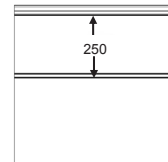

Fingerschutzpaneel, gerillte und 8mm microlinierte Außenseite.  
 Erhältlich in den Höhen 500 und 610 mm.  
 Innenseite liniert, stucco-geprägt, RAL 9010.

# PANEEL UUM8

ARTIKELNR.	HÖHE	PRÄGUNG
721	500	Glatt
722	610 CN	Glatt
723	610 UP	Glatt
724	610 DN	Glatt

UUM8

UUM8UP

UUM8CN

UUM8DN