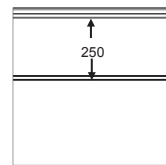

Fingerschutzpaneel, gerillte und 16mm microlinierte Außenseite.
Erhältlich in den Höhen 500 und 610 mm.
Innenseite liniert, stucco-geprägt, RAL 9010.

PANEEL UUM16

ARTIKELNR.	HÖHE	PRÄGUNG
751	500	Glatt
752	610 CN	Glatt
753	610 UP	Glatt
754	610 DN	Glatt

UUM16UP

PRÄGUNG

Glatt

COLORS

	9016 P	1015	6005	6009 P	7016 P	7016 M	7024 M	7035 P	7039 M	8014 P	9006	Anthracite	INOX
500	●	○	○	○	●	●*	○*	○	●*	○	○	○	○
610	●	○			●	●*		○		○	○		

● = Standard   ○ = Option (mind. 100 m²)   * = Nur in glatt

EPCO

YOUR NEEDS. OUR PANELS.