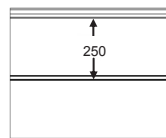

Fingerschutzpaneel, gerillte und 16mm microlinierte Außenseite.
 Erhältlich in den Höhen 500 und 610 mm.
 Innenseite liniert, stucco-geprägt, RAL 9010.

PANEEL UUM16

ARTIKELNR.	HÖHE	PRÄGUNG
751	500	Glatt
752	610 CN	Glatt
753	610 UP	Glatt
754	610 DN	Glatt