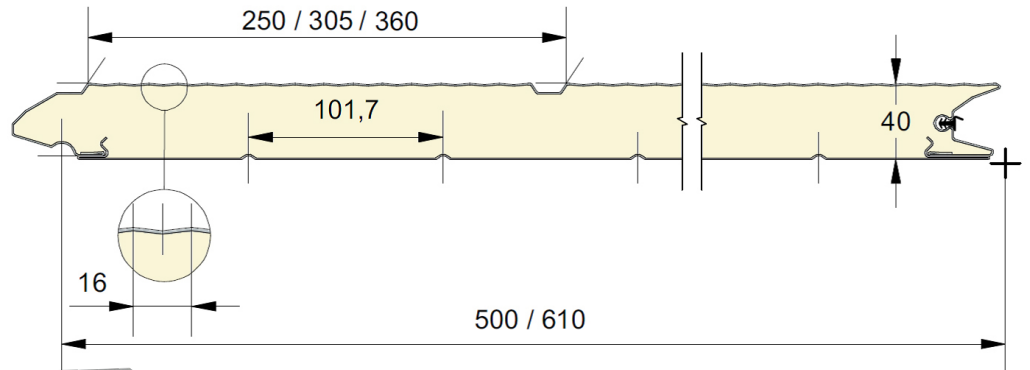

Fingerschutzpaneel, gerillte und 16mm microlinierte Außenseite.
 Erhältlich in den Höhen 500 und 610 mm.
 Innenseite liniert, stucco-geprägt, RAL 9010.

PANEEL UUM16

ARTIKELNR.	HÖHE	PRÄGUNG
751	500	Glatt
752	610 CN	Glatt
753	610 UP	Glatt
754	610 DN	Glatt