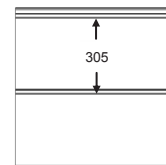

Fingerschutzpaneel, gerillte und 16mm microlinierte Außenseite.
Erhältlich in den Höhen 500 und 610 mm.
Innenseite liniert, stucco-geprägt, RAL 9010.

PANEEL UUM16

ARTIKELNR.	HÖHE	PRÄGUNG
751	500	Glatt
752	610 CN	Glatt
753	610 UP	Glatt
754	610 DN	Glatt

UUM16CN

PRÄGUNG

Glatt

COLORS

	9016 P	1015	6005	6009 P	7016 P	7016 M	7024 M	7035 P	7039 M	8014 P	9006	Anthracite	INOX
500	●	○	○	○	●	●*	○*	○	●*	○	○	○	○
610	●	○			●	●*		○		○	○		

● = Standard   ○ = Option (mind. 100 m²)   * = Nur in glatt

EPCO

YOUR NEEDS. OUR PANELS.