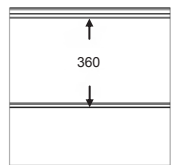

Fingerschutzpaneel, gerillte und 16mm microlinierte Außenseite.
Erhältlich in den Höhen 500 und 610 mm.
Innenseite liniert, stucco-geprägt, RAL 9010.

PANEEL UUM16

ARTIKELNR.	HÖHE	PRÄGUNG
751	500	Glatt
752	610 CN	Glatt
753	610 UP	Glatt
754	610 DN	Glatt

UUM16DN

PRÄGUNG

Glatt

COLORS

	9016 P	1015	6005	6009 P	7016 P	7016 M	7024 M	7035 P	7039 M	8014 P	9006	Anthracite	INOX
500	●	○	○	○	●	●*	○*	○	●*	○	○	○	○
610	●	○			●	●*		○		○	○		

● = Standard   ○ = Option (mind. 100 m²)   * = Nur in glatt

EPCO

YOUR NEEDS. OUR PANELS.