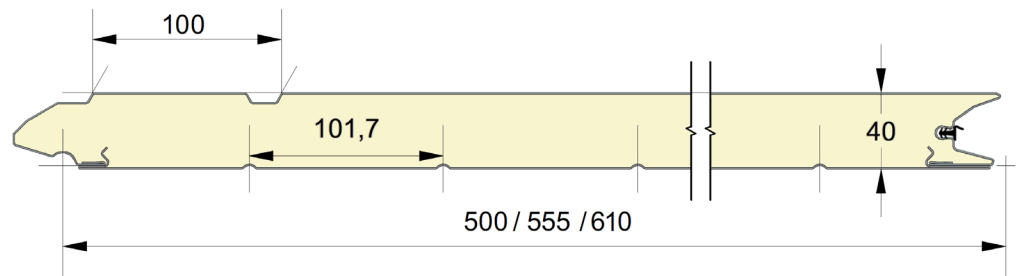

Fingerschutzpaneel mit ubere Rille.
 Erhältlich in den Höhen 500, 555 und 610 mm.
 Innenseite liniert, stucco-geprägt, RAL 9010.

PANEEEL UT

ARTIKELNR.	HÖHE	PRÄGUNG
781	500	Glatt
782	555	Glatt
783	610	Glatt
784	500	Holz
785	555	Holz
786	610	Holz
787	500	Stucco
788	555	Stucco
789	610	Stucco