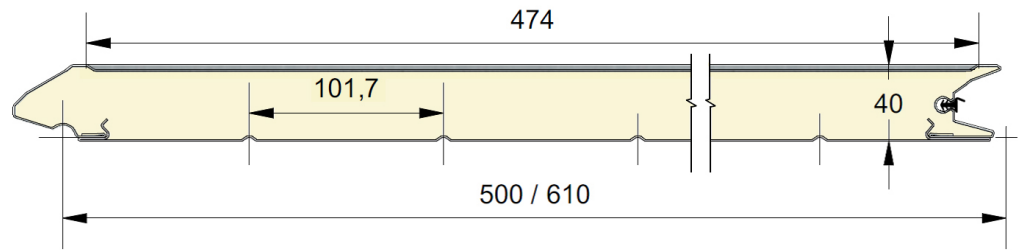

Fingerschutzpaneel, Außenseite mit V-Längslinien.  
 Erhältlich in den Höhen 500 und 610 mm.  
 Innenseite liniert, stucco-geprägt, RAL 9010.

# PANEEL RVV

ARTIKELNR.	HÖHE	PRÄGUNG
067	500	Glatt
068	610	Glatt

## COLORS

	9016 P
500	●
610	●

● = Standard    ○ = Option (mind. 100 m<sup>2</sup>)