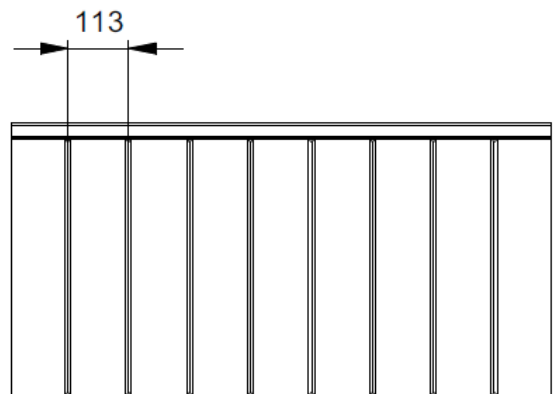

Fingerschutzpaneel, Außenseite mit V-Längslinien.  
 Erhältlich in den Höhen 500 und 610 mm.  
 Innenseite liniert, stucco-geprägt, RAL 9010.

# PANEEL RVV

ARTIKELNR.	HÖHE	PRÄGUNG
067	500	Glatt
068	610	Glatt