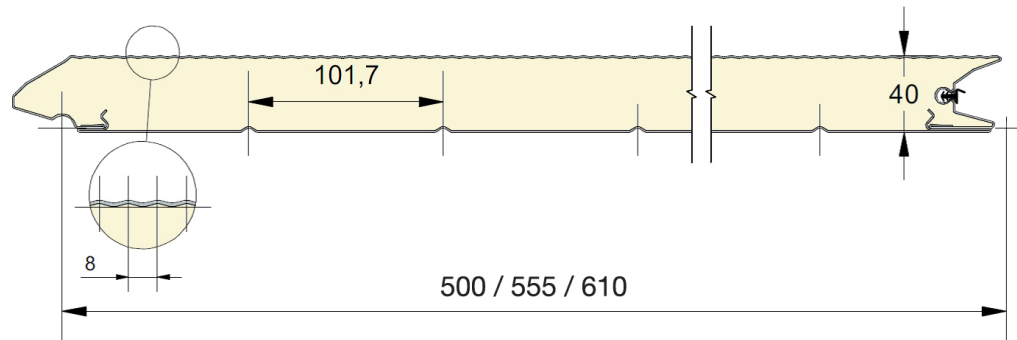

Fingerschutzpaneel mit 8mm microliniierter Außenseite.
 Erhältlich in den Höhen 500, 555 und 610 mm.
 Innenseite liniert, stucco-geprägt, RAL 9010.

PANEELE RM8

ARTIKELNR.	HÖHE	PRÄGUNG
013	500	Glatt
076	555	Glatt
014	610	Glatt