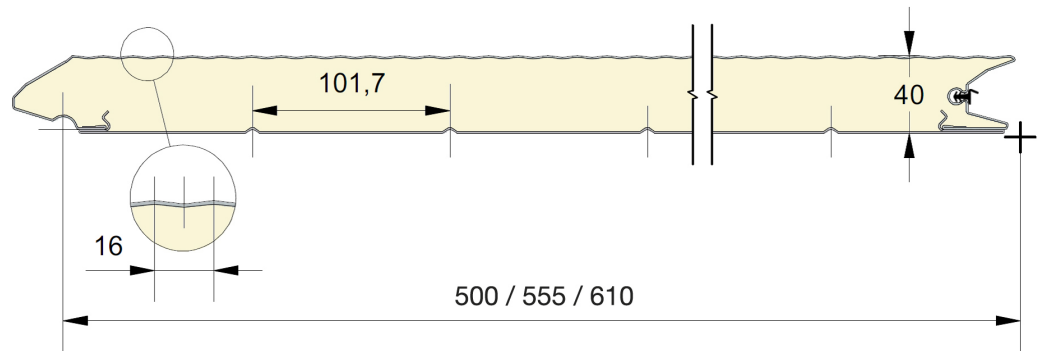

Fingerschutzpaneel mit 16mm microliniierter Außenseite.
 Erhältlich in den Höhen 500, 555 und 610 mm.
 Innenseite liniert, stucco-geprägt, RAL 9010.

PANEEL RM16

ARTIKELNR.	HÖHE	PRÄGUNG
019	500	Glatt
077	555	Glatt
020	610	Glatt