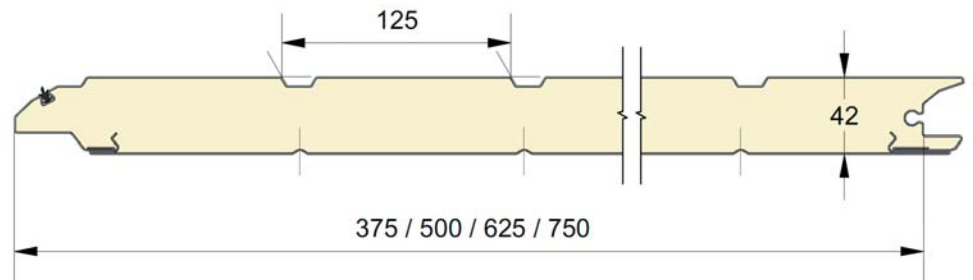

Fingerschutzpaneel mit mehrere Rillen auf Außenseite  
 Erhältlich in den Höhen 375, 500, 625 und 750 mm  
 Innenseite liniert, Stucco, RAL 9010.

# PANEEL **ÖW**

ARTOKELNR.	HÖHE	PRÄGUNG
1001	375	Glatt
1002	500	Glatt
1003	625	Glatt
1004	750	Glatt
1005	375	Holz
1006	500	Holz
1007	625	Holz
1008	750	Holz
1009	375	Stucco
1010	500	Stucco
1011	625	Stucco
1012	750	Stucco