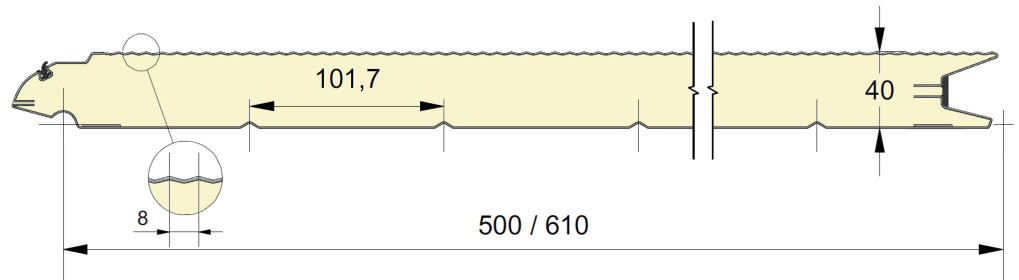

Fingerschutzpaneel mit 8mm microliniierter Außenseite.  
 Erhältlich in den Höhen 500 und 610 mm.  
 Innenseite liniert, stucco-geprägt, RAL 9010.

# PANEEL LM8

ARTIKELNR.	HÖHE	PRÄGUNG
1619	500	Glatt
1620	610	Glatt

## FARBE

	9016 P	7016 P	7016 M	9006
500	●	●	○	○
610	●	●	○	○

● = Standard    ○ = Option (mind. 100 m<sup>2</sup>)