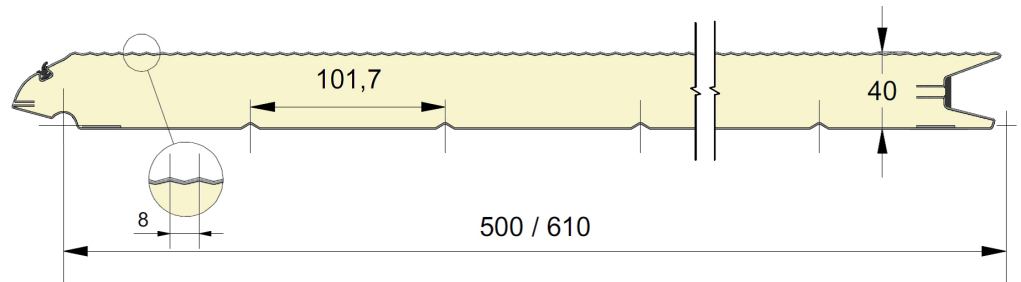

Fingerschutzpaneel mit 8mm microliniierter Außenseite.
 Erhältlich in den Höhen 500 und 610 mm.
 Innenseite liniert, stucco-geprägt, RAL 9010.

PANEEL KM8

ARTIKELNR.	HÖHE	PRÄGUNG
1513	500	Glatt
1514	610	Glatt

FARBE

	9016 P	7016 P	7016 M	9006
500	●	●	○	○
610	●	●	○	○

● = Standard ○ = Option (mind. 100 m²)

PRÄGUNG

EPCO

YOUR NEEDS. OUR PANELS.