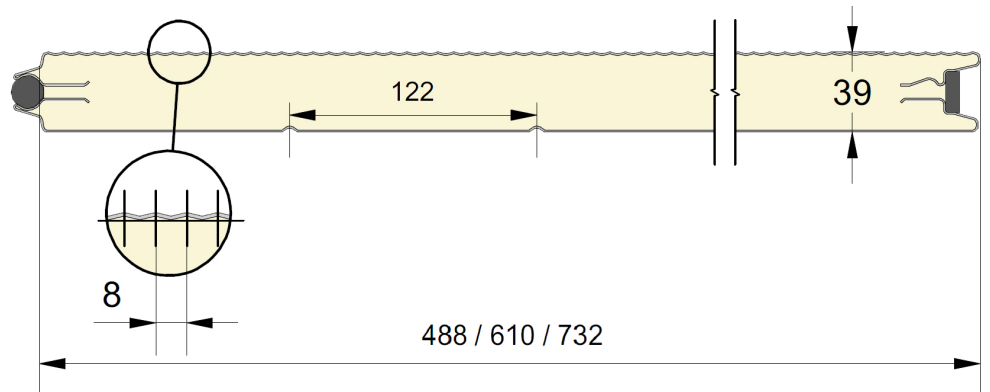

Industrietorpaneel met microlinierte Außenseite.
Erhältlich in den Höhen 488, 610 und 732 mm.
Innenseite liniert, glatt, RAL 9002.

PANEEL **HM8**

ARTIKELNR.	HÖHE	PRÄGUNG
413	488	Glatt
414	610	Glatt
415	732	Glatt

PRÄGUNG

FARBE

	9002	9010	1021	3000	5003 P	5010 P	6009 P	7005	7044	7016 P	8014 P	9006	9007
488	●									○		○	
610	●	●	○	○	○	○	○	○	○	●	○	●	●
732	●									○		○	

● = Standard ○ = Option (mind. 100 m²)

EPCO

YOUR NEEDS. OUR PANELS.