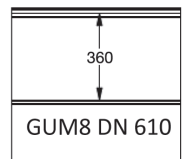

Fingerschutzpaneel, gerillte und 8mm microlinierte Außenseite.  
 Erhältlich in den Höhen 500 und 610 mm.  
 Innenseite liniert, stucco-geprägt, RAL 9010.

# PANEELE GUM8

**reco**  
SERIES

ARTIKELNR.	HÖHE	PRÄGUNG
921	500	Glatt
922	610 CN	Glatt
923	610 UP	Glatt
924	610 DN	Glatt