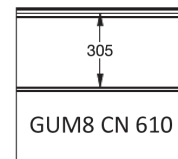

Fingerschutzpaneel, gerillte und 8mm microlinierte Außenseite.  
 Erhältlich in den Höhen 500 und 610 mm.  
 Innenseite liniert, stucco-geprägt, RAL 9010.

# PANEELE GUM8

**reco**  
SERIES

ARTIKELNR.	HÖHE	PRÄGUNG
921	500	Glatt
922	610 CN	Glatt
923	610 UP	Glatt
924	610 DN	Glatt