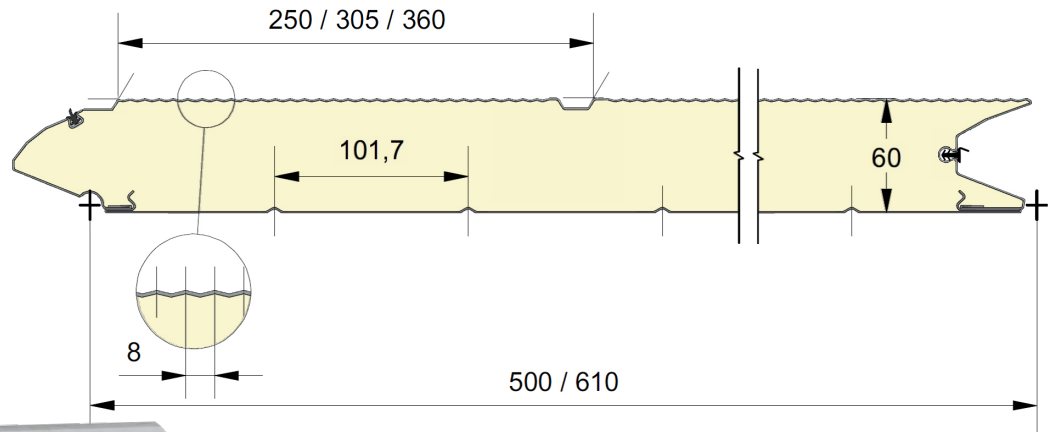

Fingerschutzpaneel, gerillte und 8mm microlinierte Außenseite.  
 Erhältlich in den Höhen 500 und 610 mm.  
 Innenseite liniert, stucco-geprägt, RAL 9010.

# PANEELE GUM8

**reco**  
SERIES

ARTIKELNR.	HÖHE	PRÄGUNG
921	500	Glatt
922	610 CN	Glatt
923	610 UP	Glatt
924	610 DN	Glatt

## FARBE

	9016 P	7016 P
500	●	○
610	●	

● = Standard    ○ = Option (mind. 100 m<sup>2</sup>)