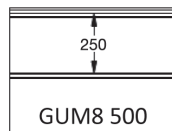

Fingerschutzpaneel, gerillte und 8mm microlinierte Außenseite.  
 Erhältlich in den Höhen 500 und 610 mm.  
 Innenseite liniert, stucco-geprägt, RAL 9010.

# PANEELE GUM8

**reco**  
SERIES

ARTIKELNR.	HÖHE	PRÄGUNG
921	500	Glatt
922	610 CN	Glatt
923	610 UP	Glatt
924	610 DN	Glatt

## FARBE

	9016 P	7016 P
500	●	○
610	●	

● = Standard    ○ = Option (mind. 100 m<sup>2</sup>)