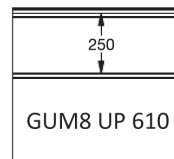

Fingerschutzpaneel, gerillte und 8mm microlinierte Außenseite.  
 Erhältlich in den Höhen 500 und 610 mm.  
 Innenseite liniert, stucco-geprägt, RAL 9010.

# PANEELE GUM8

**reco**  
SERIES

ARTIKELNR.	HÖHE	PRÄGUNG
921	500	Glatt
922	610 CN	Glatt
923	610 UP	Glatt
924	610 DN	Glatt

## FARBE

	9016 P	7016 P
500	●	○
610	●	

● = Standard    ○ = Option (mind. 100 m<sup>2</sup>)