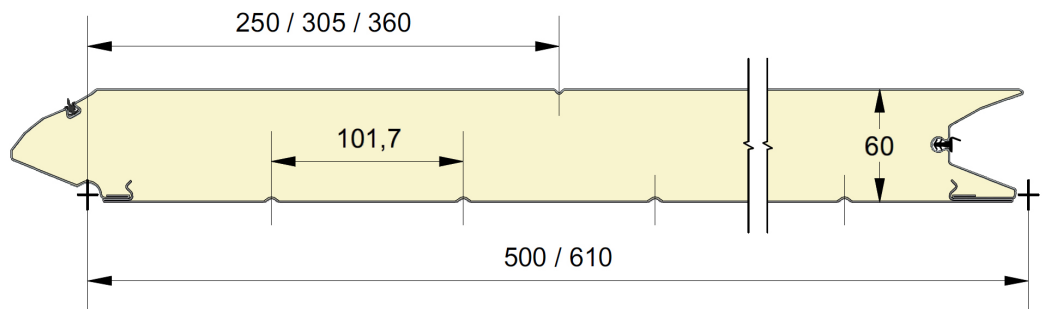

Fingerschutzpaneel, Außenseite mit einer Linie.
Erhältlich in den Höhen 500 und 610mm, Linie zentriert, up oder down Innenseite liniert, stucco-geprägt, RAL 9010.

PANEEL FV

reco
SERIES

ARTIKELNR.	HÖHE	PRÄGUNG
825	500	Glatt
826	610 CN	Glatt
827	610 UP	Glatt
828	610 DN	Glatt
829	500	Holz
830	610 CN	Holz
831	610 UP	Holz
832	610 DN	Holz
833	500	Stucco
834	610 CN	Stucco
835	610 UP	Stucco
836	610 DN	Stucco

FARBE

	9010	9016 P	Goldene Eiche	7016 P
500	○+	●*	○	○
610	○+	●*		

PRÄGUNG

● = Standard ○ = Option (mind. 100 m²) * = Nur in glatt + = Außer in glatt

EPCO

YOUR NEEDS. OUR PANELS.