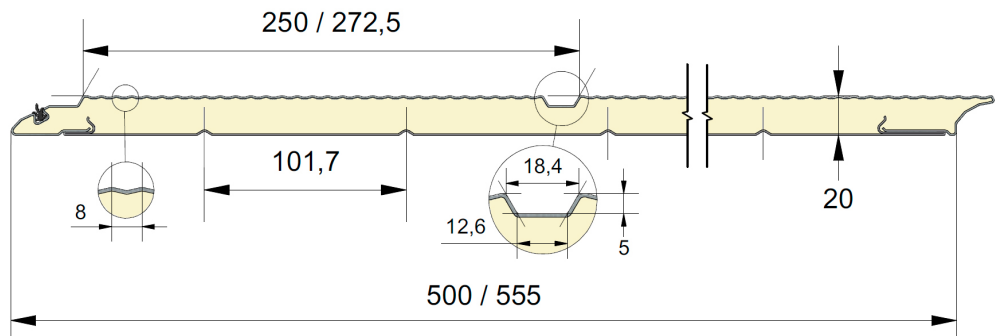

20 mm Fingerschutzpaneel, gerillte und 8mm microlinierte Außenseite.
 Erhältlich in den Höhen 500 und 555 mm.
 Innenseite liniert, stucco-geprägt, RAL 9010..

PANEEL CUM8

ARTIKELNR.	HÖHE	PRÄGUNG
1817	500	Glatt
1818	555	Glatt

FARBE

	9016 P	7016 P
500	<input checked="" type="radio"/>	<input type="radio"/>
555	<input checked="" type="radio"/>	<input type="radio"/>

= Standard = Option (mind. 100 m²)

PRÄGUNG

EPCO

YOUR NEEDS. OUR PANELS.