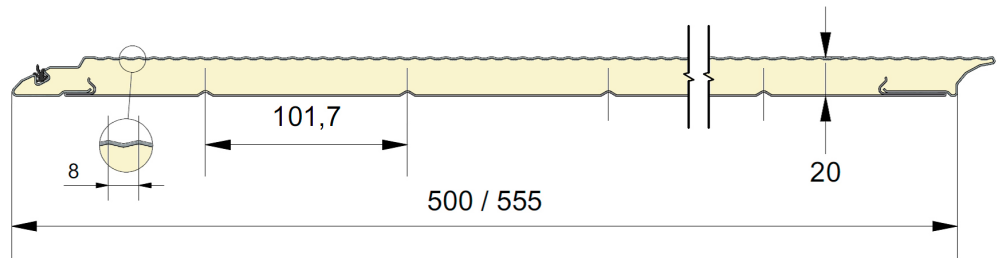

20 mm Fingerschutzpaneel mit 8mm microliniertes Außenseite.
 Erhältlich in den Höhen 500 und 555 mm.
 Innenseite liniert, stucco-geprägt, RAL 9010.

PANEEL CM8

ARTIKELNR.	HÖHE	PRÄGUNG
1813	500	Glatt
1814	555	Glatt

FARBE

	9016 P	7016 P
500	●	○
555	●	○

● = Standard ○ = Option (mind. 100 m²)

PRÄGUNG

EPCO

YOUR NEEDS. OUR PANELS.