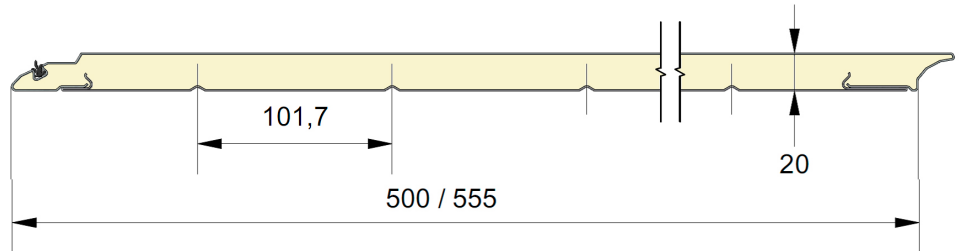

20mm Fingerschutzpaneel mit ebener Außenseite.
 Erhältlich in den Höhen 500 und 555mm.
 Innenseite liniert, stucco-geprägt, RAL 9010.

PANEEL **CF**

ARTIKELNR.	HÖHE	PRÄGUNG
1801	500	Glatt
1802	555	Glatt
1803	500	Holz
1804	555	Holz
1805	500	Stucco
1806	555	Stucco

FARBE

	9010	9016 P	7016 P
500	<input type="radio"/> +	<input checked="" type="radio"/> *	<input type="radio"/>
555	<input type="radio"/> +	<input checked="" type="radio"/> *	<input type="radio"/>

PRÄGUNG