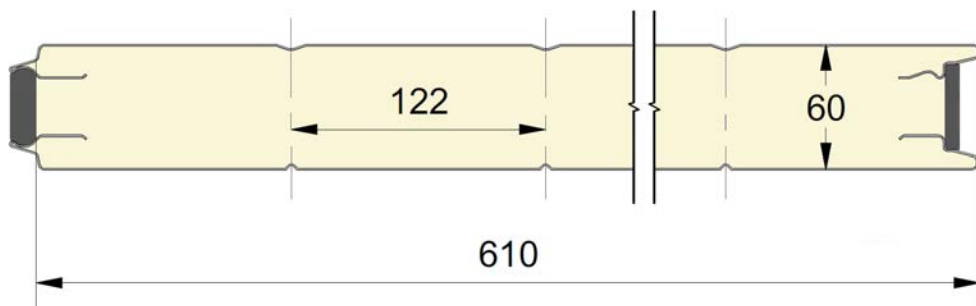

Industrieel paneel 60mm met horizontaal geprofileerde zijden.
Beschikbaar in hoogtemaat 610mm.
Binnenzijde gelijnd, glad, RAL 9002.

PANEEL XL

REFERENTIE	HOOGTE	EMBOSSING
608	610	Glad
611	610	Stucco