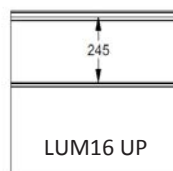

KLEUREN

	9016 P	7016 P	7016 M	9006
500	●	●	○	○
610	●	●	○	○

● = Standaard ○ = Optie (min. 100 m²)