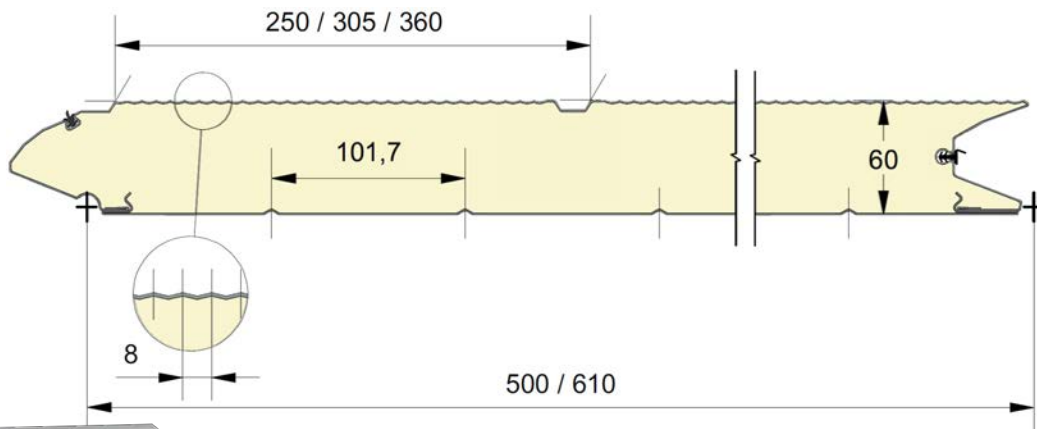

Fingersafe paneel met horizontale groef en 8 mm micro geprofileerde buitenzijde.
Beschikbaar in hoogtematen 500 en 610 mm.
Binnenzijde : horizontaal geprofileerd, stucco geëmbosseerd, RAL 9010.

PANEEL GUM8

Reco
SERIES

REFERENTIE	HOOGTE	EMBOSSING
921	500	Glad
922	610 CN	Glad
923	610 UP	Glad
924	610 DN	Glad

KLEUREN

	9016 P	7016 P
500	●	○
610	●	

● = Standaard ○ = Optie (min. 100 m²)

EMBOSSING

EPCO

YOUR NEEDS. OUR PANELS.