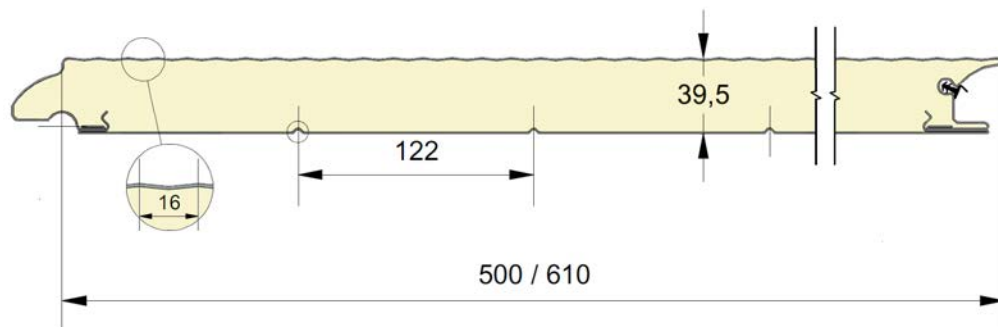

Fingersafe paneel met 16mm micro geprofileerde buitenzijde.
Beschikbaar in hoogtematen 500 en 610mm.
Binnenzijde : horizontaal geprofileerd, stucco geëmbosseerd, RAL 9010.

PANEEL SM16

REFERENTIE	HOOGTE	EMBOSSING
1219	500	Glad
1220	610	Glad

EMBOSSING

Glad

KLEUREN

	9002	9016 P	1015	6005	6009 P	7016 P	7016 M	7024 M	7035 P	7039 M	8014 P	9006
500	●	●	○	○	○	○	○*	○*	○*	○*	○	○
610	●	●	○			○	○*		○*		○	○

● = Standaard   ○ = Optie (min. 100 m²)   * = Alleen in glad   + = Behalve in glad

EPCO

YOUR NEEDS. OUR PANELS.