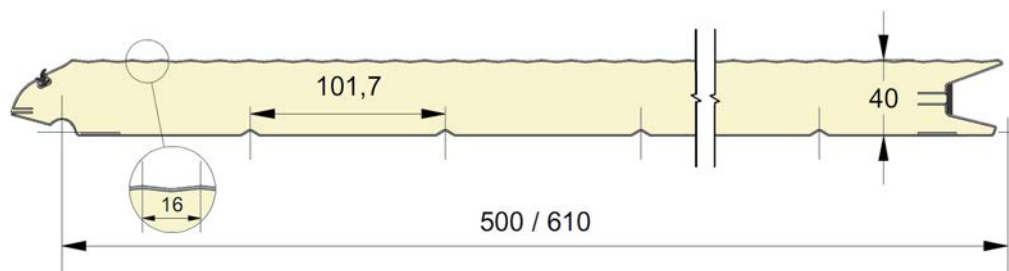

Fingersafe paneel met 16mm micro geprofileerde buitenzijde.
Beschikbaar in hoogtematen 500 en 610mm.
Binnenzijde : horizontaal geprofileerd,
stucco geëmbosseerd, RAL 9010.

PANEEL KM16

REFERENTIE	HOOGTE	EMBOSSING
1519	500	Glad
1520	610	Glad

KLEUREN

	9016 P	7016 P	7016 M	9006
500	●	●	○	○
610	●	●	○	○

● = Standaard ○ = Optie (min. 100 m²)

EMBOSSING

EPCO

YOUR NEEDS. OUR PANELS.