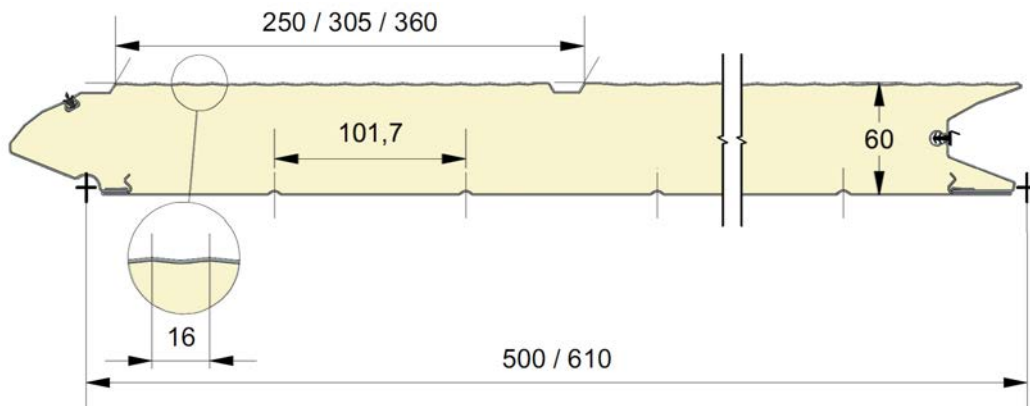

Fingersafe paneel met horizontale groef en 16 mm micro geprofileerde buitenzijde.
Beschikbaar in hoogtematen 500 en 610 mm.
Binnenzijde : horizontaal geprofileerd, stucco geëmbosseerd, RAL 9010.

PANEEL GUM16

Reco
SERIES

REFERENTIE	HOOGTE	EMBOSSING
951	500	Glad
952	610 CN	Glad
953	610 UP	Glad
954	610 DN	Glad

KLEUREN

	9016 P	7016 P
500	●	○
610	●	

● = Standaard ○ = Optie (min. 100 m²)

EMBOSSING

EPCO

YOUR NEEDS. OUR PANELS.