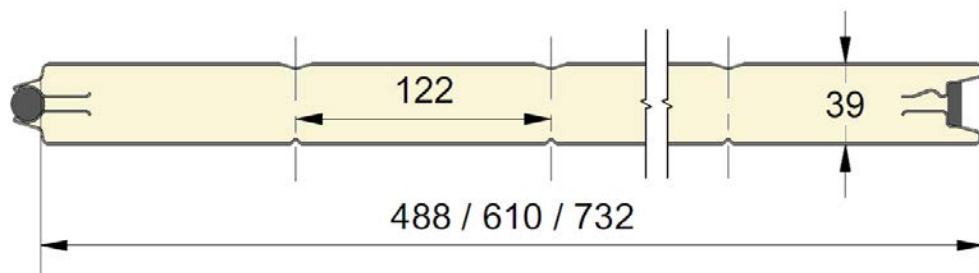

Industrieel paneel met horizontaal geprofileerde buitenzijde.
Beschikbaar in hoogtematen 488, 610 en 732mm.
Binnenzijde : horizontaal geprofileerd, glad, RAL 9002.

PANEEL HL

REFERENTIE	HOOGTE	EMBOSSING
407	488	Glad
408	610	Glad
409	732	Glad
410	488	Stucco
411	610	Stucco
412	732	Stucco