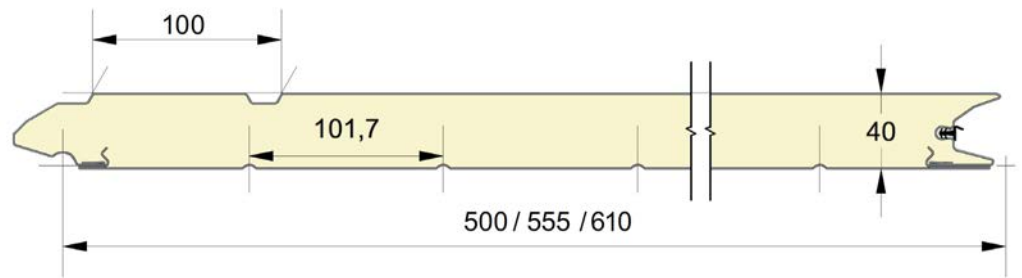

Fingersafe paneel met boven horizontale groef op het buitenzijde.
Beschikbaar in hoogtematen 500, 555 en 610mm.
Binnenzijde : horizontaal geprofileerd,
stucco geëmbosseerd, RAL 9010.

PANEEL UT

REFERENTIE	HOOGTE	EMBOSSING
781	500	Glad
782	555	Glad
783	610	Glad
784	500	Houtnerf
785	555	Houtnerf
786	610	Houtnerf
787	500	Stucco
788	555	Stucco
789	610	Stucco