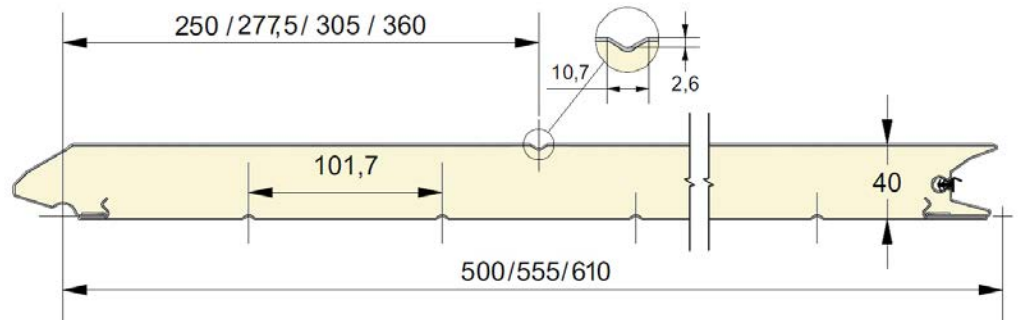

Fingersafe paneel met horizontale belijning buitenzijde.
Beschikbaar in 500, 555 en 610mm met lijn gecentreerd, up of down.
Binnenzijde : horizontaal geprofileerd,
stucco geëmbosseerd, RAL 9010.

PANEEL RV

REFERENTIE	HOOGTE	EMBOSSING
025	500	Glad
078	555	Glad
026	610 CN	Glad
027	610 UP	Glad
028	610 DN	Glad
029	500	Houtnerf
079	555	Houtnerf
030	610 CN	Houtnerf
031	610 UP	Houtnerf
032	610 DN	Houtnerf
033	500	Stucco
080	555	Stucco
034	610 CN	Stucco
035	610 UP	Stucco
036	610 DN	Stucco