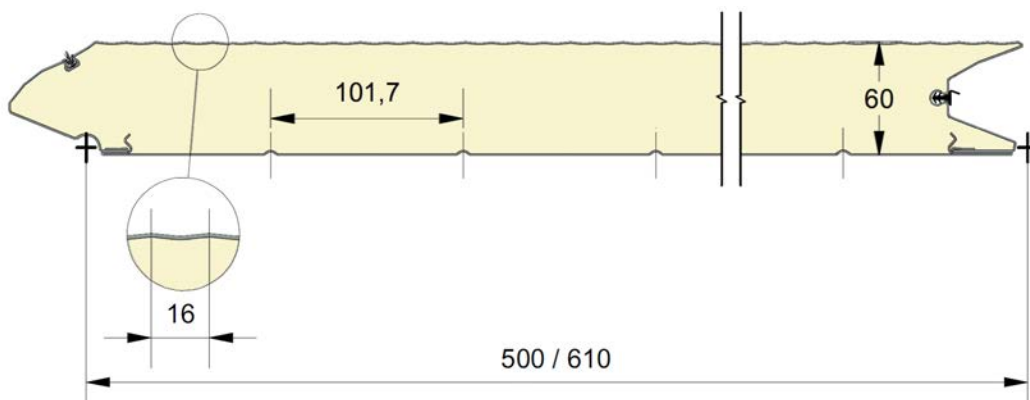

Fingersafe paneel met 16mm micro geprofileerde buitenzijde.
Beschikbaar in hoogtematen 500 en 610mm.
Binnenzijde : horizontaal geprofileerd,
stucco geëmbosseerd, RAL 9010.

PANEEL **FM16**

reco
SERIES

REFERENTIE	HOOGTE	EMBOSSING
819	500	Glad
820	610	Glad

KLEUREN

	9016 P	7016 P
500	●	○
610	●	

● = Standaard ○ = Optie (min. 100 m²)

EMBOSSING

EPCO

YOUR NEEDS. OUR PANELS.