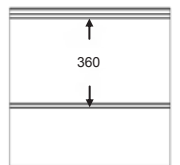

# PANEEL UUM16

REFERENTIE	HOOGTE	EMBOSSING
751	500	Glad
752	610 CN	Glad
753	610 UP	Glad
754	610 DN	Glad

UUM16

UUM16UP

UUM16CN

UUM16DN