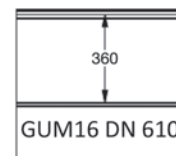

KLEUREN

	9016 P	7016 P
500	●	○
610	●	

● = Standaard ○ = Optie (min. 100 m²)