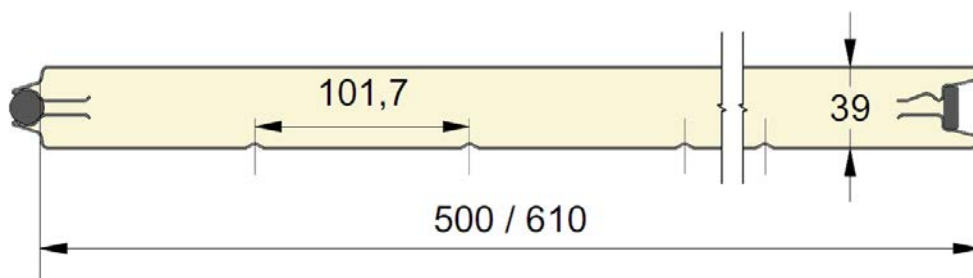

Industrieel paneel met vlakke buitenzijde.
Beschikbaar in hoogtematen 500 en 610mm.
Binnenzijde : horizontaal geprofileerd,
stucco geëmbosseerd, RAL 9002.

PANEEL **IF**

REFERENTIE	HOOGTE	EMBOSSING
303	500	Stucco
304	610	Stucco

EMBOSSING

KLEUREN

	9002	9010	1021	3000	5003 P	5010 P	6009 P	7005	7044	7016 P	8014 P	9006	9007
500	○	●								○		○	
610	○	●	○	○	○	○	○	○	○	○	○	○	○

● = Standaard ○ = Optie (min. 100 m²)

EPCO

YOUR NEEDS. OUR PANELS.