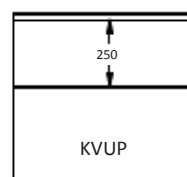

KLEUREN

	9010	9016 P	7016 P	7016 M	8014 P	9006	Gouden Eik	Donker Eik	PGold	PLight	PDark	PMaha
500	○+	●*	●	○*	○	○+	○	○	○	○	○	○
610	○+	●*	●	○*	○	○+	○	○	○	○	○	○

● = Standaard   ○ = Optie (min. 100 m²)   * = Alleen in glad   + = Behalve in glad

EPCO

YOUR NEEDS. OUR PANELS.