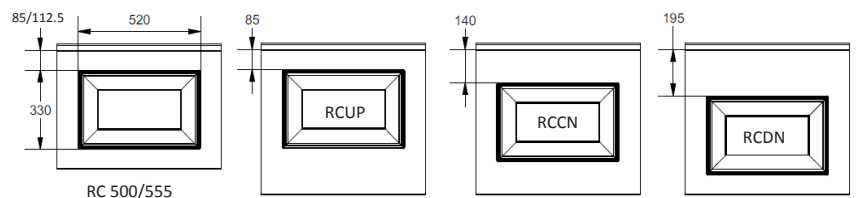

KLEUREN

	9010	9016 P	8014 P	Gouden Eik	Donker Eik	Mahogany	Ruistieke Eik	Witte Eik	PGold	PLight	PDark	PMaha
500 HOUTNERF	●		○	○	○	○	○		○	○	○	○
555 HOUTNERF	●			○	○				○	○	○	○
610 HOUTNERF	●		○	○	○	○	○		○	○	○	○
500 GLAD		●		●	●		○	○	○	○	○	○
555 GLAD		●		●	○				○	○	○	○
610 GLAD		●		●	●	○	○		○	○	○	○

● = Standaard ○ = Optie (min. 100 m²)