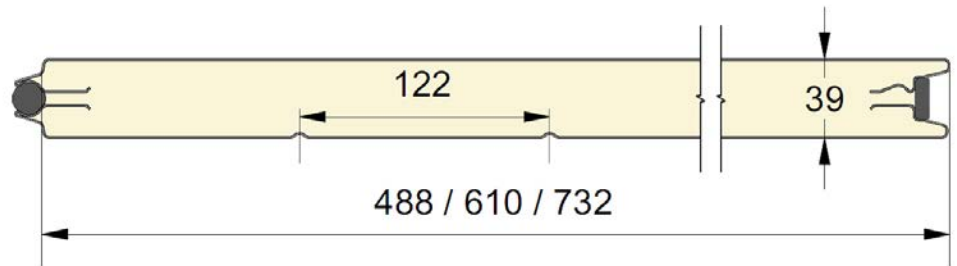

Industrieel paneel met vlakke buitenzijde.
Beschikbaar in hoogtematen 488, 610 en 732mm.
Binnenzijde : horizontaal geprofileerd, glad, RAL 9002.

PANEEL HF

REFERENTIE	HOOGTE	EMBOSSING
401	488	Glad
402	610	Glad
403	732	Glad
404	488	Stucco
405	610	Stucco
406	732	Stucco