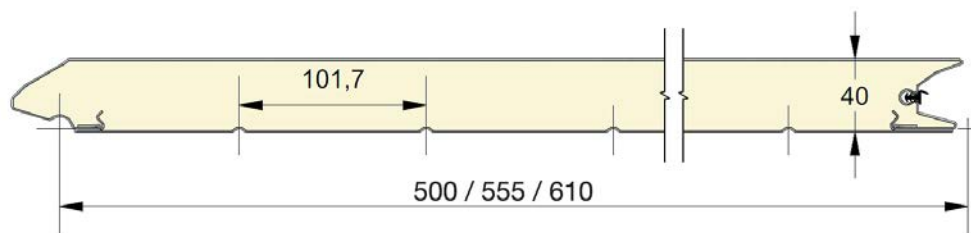

Fingersafe paneel met vlakke buitenzijde.
Beschikbaar in hoogtematen 500, 555 en 610mm.
Binnenzijde : horizontaal geprofileerd,
stucco geëmbosseerd, RAL 9010.

PANEEL RF

REFERENTIE	HOOGTE	EMBOSSING
001	500	Glad
073	555	Glad
002	610	Glad
003	500	Houtnerf
074	555	Houtnerf
004	610	Houtnerf
005	500	Stucco
075	555	Stucco
006	610	Stucco