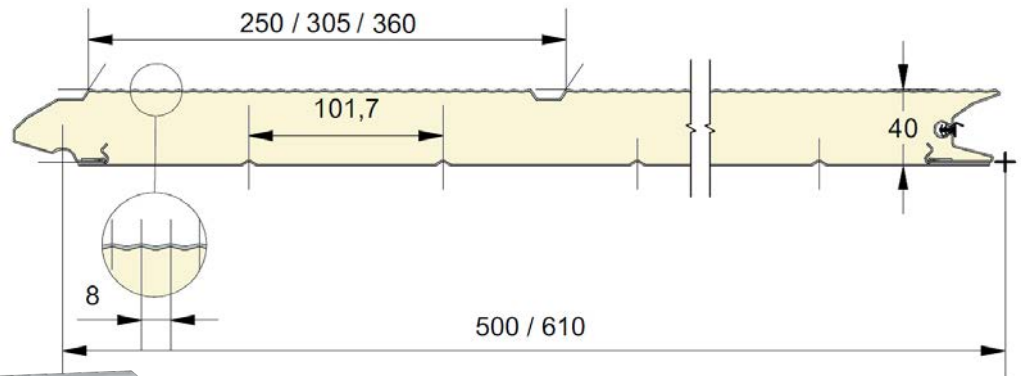

Fingersafe paneel met horizontale groef en 8mm
micro geprofileerde buitenzijde.
Beschikbaar in 500mm en 610mm met groef gecentreerd, up of down.
Binnenzijde : horizontaal geprofileerd,
stucco geëmbosseerd, RAL 9010.

PANEEL UUM8

REFERENTIE	HOOGTE	EMBOSSING
721	500	Glad
722	610 CN	Glad
723	610 UP	Glad
724	610 DN	Glad

EMBOSSING

Glad

KLEUREN

	9016 P	1015	6005	6009 P	7016 P	7016 M	7024 M	7035 P	7039 M	8014 P	9006	Anthracite	INOX
500	●	○	○	○	●	●*	○*	○	●*	○	○	○	○
610	●	○			●	●*		○		○	○		

● = Standaard   ○ = Optie (min. 100 m²)   * = Alleen in glad

EPCO

YOUR NEEDS. OUR PANELS.