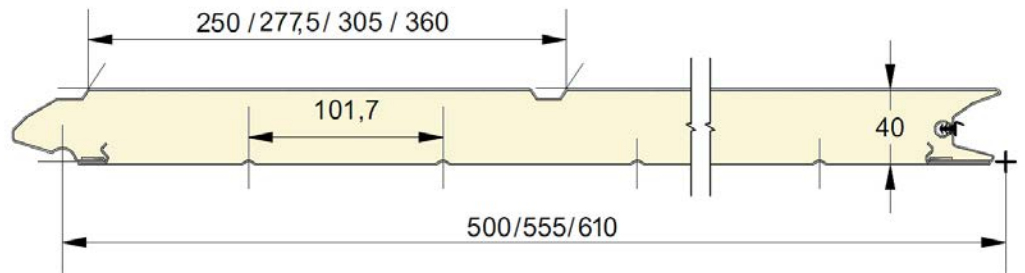

Fingersafe paneel met horizontale groef buitenzijde.
Beschikbaar in 500, 555 en 610mm met groef gecentreerd, up of down.
Binnenzijde : horizontaal geprofileerd,
stucco geëmbosseerd, RAL 9010.

PANEEL UU

REFERENTIE	HOOGTE	EMBOSSING
707	500	Glad
761	555	Glad
708	610 CN	Glad
709	610 UP	Glad
710	610 DN	Glad
711	500	Houtnerf
762	555	Houtnerf
712	610 CN	Houtnerf
713	610 UP	Houtnerf
714	610 DN	Houtnerf
715	500	Stucco
763	555	Stucco
716	610 CN	Stucco
717	610 UP	Stucco
718	610 DN	Stucco