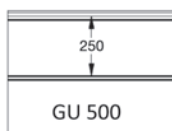

KLEUREN

	9010	9016 P	Gouden Eik	7016 P
500	○+	●*	○	○
610	○+	●*