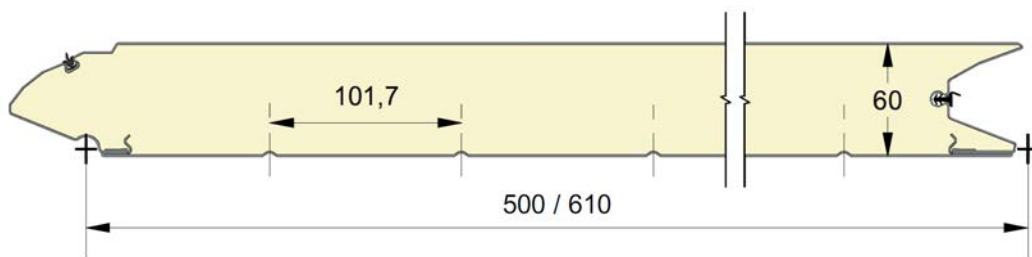

Fingersafe paneel met vlakke buitenzijde.
Beschikbaar in hoogtematen 500 en 610mm
Binnenzijde : horizontaal geprofileerd,
stucco geëmbosseerd, RAL 9010.

PANEEL GF

reco
SERIES

REFERENTIE	HOOGTE	EMBOSSING
901	500	Glad
902	610	Glad
903	500	Houtnerf
904	610	Houtnerf
905	500	Stucco
906	610	Stucco

KLEUREN

	9010	9016 P	Gouden Eik	7016 P
500	○+	●*	○	○
610	○+	●*