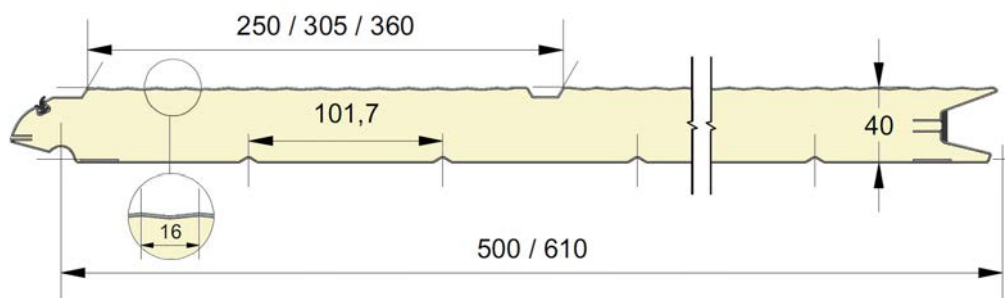

Fingersafe paneel met horizontale groef en 16mm micro geprofileerde buitenzijde.
Beschikbaar in 500mm en 610mm met groef gecentreerd, up of down.
Binnenzijde : horizontaal geprofileerd, stucco geëmbosseerd, RAL 9010.

PANEEL LUM16

REFERENTIE	HOOGTE	EMBOSSING
1651	500	Glad
1652	610 CN	Glad
1653	610 UP	Glad
1654	610 DN	Glad

KLEUREN

	9016 P	7016 P	7016 M	9006
500	●	●	○	○
610	●	●	○	○

● = Standaard ○ = Optie (min. 100 m²)

EMBOSSING

EPCO

YOUR NEEDS. OUR PANELS.