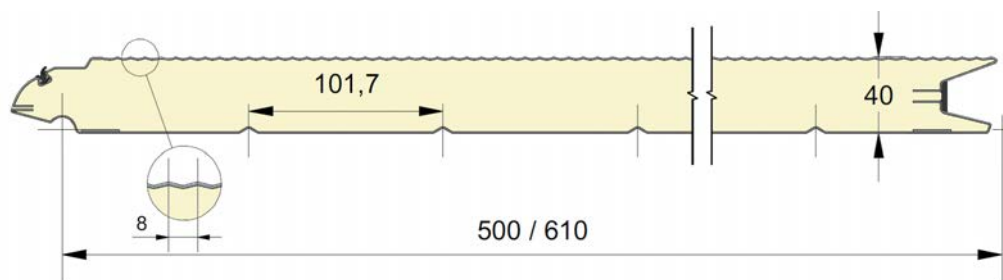

Fingersafe paneel met 8mm micro geprofileerde buitenzijde.
Beschikbaar in hoogtematen 500 en 610mm.
Binnenzijde : horizontaal geprofileerd,
stucco geëmbosseerd, RAL 9010.

PANEEL LM8

REFERENTIE	HOOGTE	EMBOSSING
1619	500	Glad
1620	610	Glad

KLEUREN

	9016 P	7016 P	7016 M	9006
500	●	●	○	○
610	●	●	○	○

● = Standaard ○ = Optie (min. 100 m²)

EMBOSSING

EPCO

YOUR NEEDS. OUR PANELS.