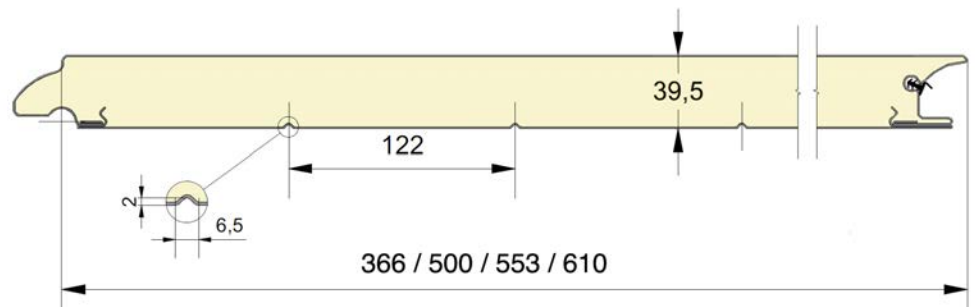

Fingersafe paneel met vlakke buitenzijde.
Beschikbaar in hoogtematen 366, 500, 553 en 610mm.
Binnenzijde : horizontaal geprofileerd, stucco geëmbosseerd, RAL 9010.

PANEEL SF

REFERENTIE	HOOGTE	EMBOSSING
1201	500	Glad
1281	553	Glad
1202	610	Glad
1203	500	Houtnerf
1282	553	Houtnerf
1204	610	Houtnerf
1270	366	Stucco
1205	500	Stucco
1283	553	Stucco
1206	610	Stucco