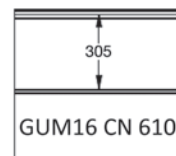

KLEUREN

	9016 P	7016 P
500	●	○
610	●	

● = Standaard ○ = Optie (min. 100 m²)