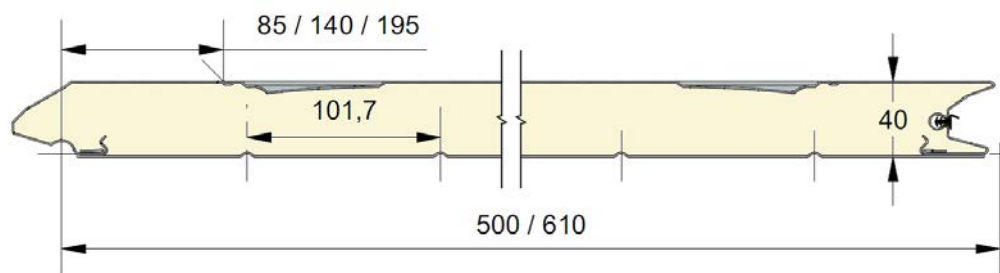

Fingersafe paneel met diepgetrokken brede cassette buitenzijde.
Beschikbaar in 500mm en 610mm gecentreerd, up of down.
Binnenzijde : horizontaal geprofileerd,
stucco geëmbosseerd, RAL 9010.

PANEEL RBC

REFERENTIE	HOOGTE	EMBOSSING
049	500	Glad
050	610 CN	Glad
051	610 UP	Glad
052	610 DN	Glad
053	500	Houtnerf
054	610 CN	Houtnerf
055	610 UP	Houtnerf
056	610 DN	Houtnerf