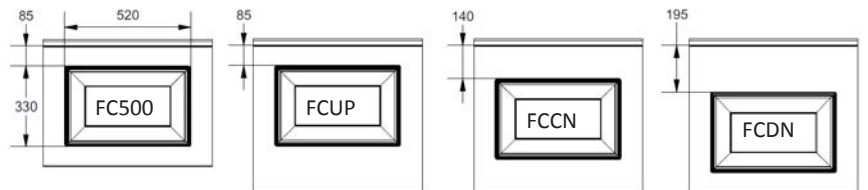

KLEUREN

	9010	9016 P	Gouden Eik
500	○+	●*	○
610	○+	●*