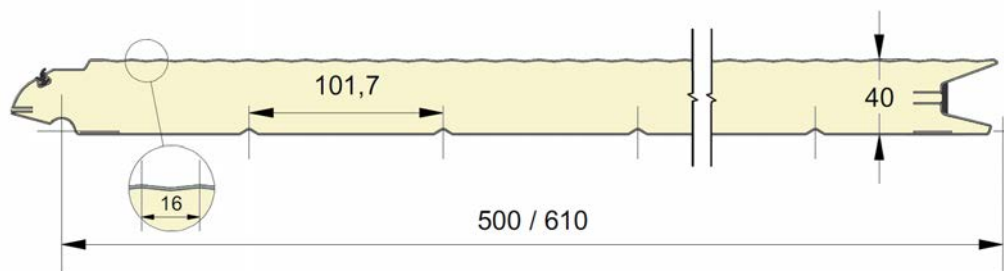

Fingersafe paneel met 16mm micro geprofileerde buitenzijde.
Beschikbaar in hoogtematen 500 en 610mm.
Binnenzijde : horizontaal geprofileerd,
stucco geëmbosseerd, RAL 9010.

PANEEL LM16

REFERENTIE	HOOGTE	EMBOSSING
1649	500	Glad
1650	610	Glad

KLEUREN

	9016 P	7016 P	7016 M	9006
500	●	●	○	○
610	●	●	○	○

● = Standaard ○ = Optie (min. 100 m²)

EMBOSSING

EPCO

YOUR NEEDS. OUR PANELS.