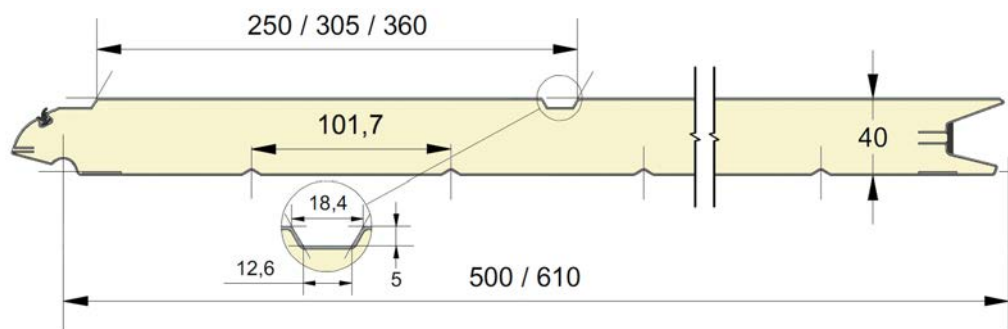

Fingersafe paneel met horizontale groef buitenzijde.
Beschikbaar in 500 en 610mm met groef gecentreerd, up of down.
Binnenzijde : horizontaal geprofileerd,
stucco geëmbosseerd, RAL 9010.

PANEEL LU

REFERENTIE	HOOGTE	EMBOSSING
1607	500	Glad
1608	610 CN	Glad
1609	610 UP	Glad
1610	610 DN	Glad
1611	500	Houtnerf
1612	610 CN	Houtnerf
1613	610 UP	Houtnerf
1614	610 DN	Houtnerf
1615	500	Stucco
1616	610 CN	Stucco
1617	610 UP	Stucco
1618	610 DN	Stucco

EMBOSSING

KLEUREN

	9010	9016 P	7016 P	7016 M	8014 P	9006	Gouden Eik	Donker Eik	PGold	PLight	PDark	PMaha
500	○+	●*	●	○*	○	○+	○	○	○	○	○	○
610	○+	●*	●	○*	○	○+	○	○	○	○	○	○

● = Standaard   ○ = Optie (min. 100 m²)   * = Alleen in glad   + = Behalve in glad

EPCO

YOUR NEEDS. OUR PANELS.