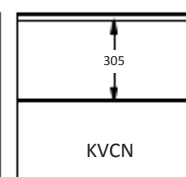

KLEUREN

	9010	9016 P	7016 P	7016 M	8014 P	9006	Gouden Eik	Donker Eik	PGold	PLight	PDark	PMaha
500	○+	●*	●	○*	○	○+	○	○	○	○	○	○
610	○+	●*	●	○*	○	○+	○	○	○	○	○	○

● = Standaard   ○ = Optie (min. 100 m²)   * = Alleen in glad   + = Behalve in glad

EPCO

YOUR NEEDS. OUR PANELS.