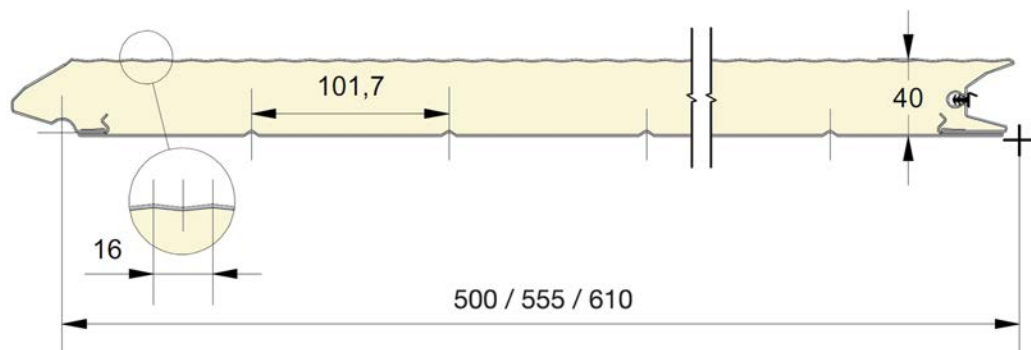

Fingersafe paneel met 16mm micro geprofileerde buitenzijde.
Beschikbaar in hoogtematen 500, 555 en 610mm.
Binnenzijde : horizontaal geprofileerd,
stucco geëmbosseerd, RAL 9010.

PANEEL RM16

REFERENTIE	HOOGTE	EMBOSSING
019	500	Glad
077	555	Glad
020	610	Glad

EMBOSSING

Glad

KLEUREN

	9016 P	1015	6005	6009 P	7016 P	7016 M	7024 M	7035 P	7039 M	8014 P	9006	Anthracite	INOX
500	●	○	○	○	●	●*	○*	○	●*	○	○	○	○
555	●				●	○*	○*		○*				
610	●	○			●	●*		○		○	○		

● = Standaard

○ = Optie (min. 100 m²)

* = Alleen in glad

EPCO

YOUR NEEDS. OUR PANELS.