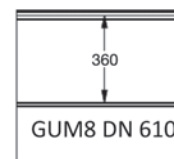

KLEUREN

	9016 P	7016 P
500	●	○
610	●	

● = Standaard ○ = Optie (min. 100 m²)