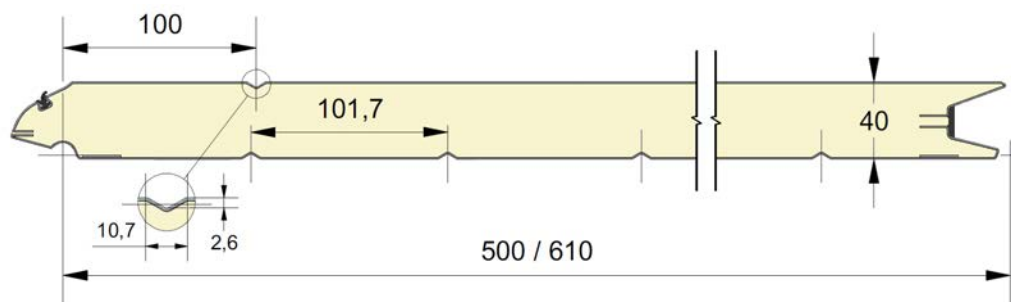

Fingersafe paneel met boven horizontale lijn op het buitenzijde.
Beschikbaar in hoogtematen 500 en 610mm.
Binnenzijde : horizontaal geprofileerd,
stucco geëmbosseerd, RAL 9010.

PANEEL KT

REFERENTIE	HOOGTE	EMBOSSING
1590	500	Glad
1592	610	Glad
1593	500	Houtnerf
1595	610	Houtnerf
1596	500	Stucco
1598	610	Stucco