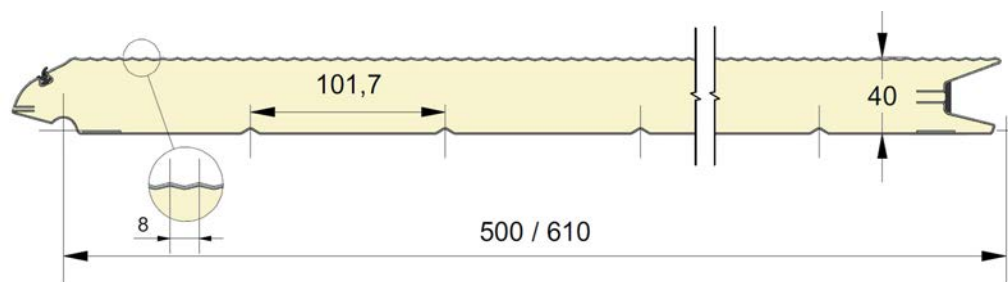

Fingersafe paneel met 8mm micro geprofileerde buitenzijde.
Beschikbaar in hoogtematen 500 en 610mm.
Binnenzijde : horizontaal geprofileerd,
stucco geëmbosseerd, RAL 9010.

PANEEL KM8

REFERENTIE	HOOGTE	EMBOSSING
1513	500	Glad
1514	610	Glad

KLEUREN

	9016 P	7016 P	7016 M	9006
500	●	●	○	○
610	●	●	○	○

● = Standaard ○ = Optie (min. 100 m²)

EMBOSSING

EPCO

YOUR NEEDS. OUR PANELS.