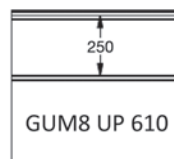

KLEUREN

	9016 P	7016 P
500	●	○
610	●	

● = Standaard ○ = Optie (min. 100 m²)