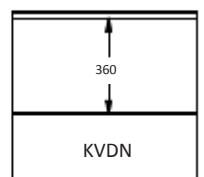

KLEUREN

	9010	9016 P	7016 P	7016 M	8014 P	9006	Gouden Eik	Donker Eik	PGold	PLight	PDark	PMaha
500	○+	●*	●	○*	○	○+	○	○	○	○	○	○
610	○+	●*	●	○*	○	○+	○	○	○	○	○	○

● = Standaard   ○ = Optie (min. 100 m²)   * = Alleen in glad   + = Behalve in glad

EPCO

YOUR NEEDS. OUR PANELS.