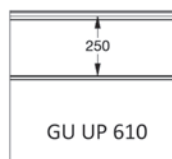

KLEUREN

	9010	9016 P	Gouden Eik	7016 P
500	○+	●*	○	○
610	○+	●*