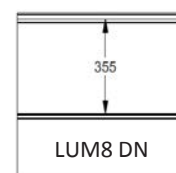

KLEUREN

	9016 P	7016 P	7016 M	9006
500	●	●	○	○
610	●	●	○	○

● = Standaard ○ = Optie (min. 100 m²)