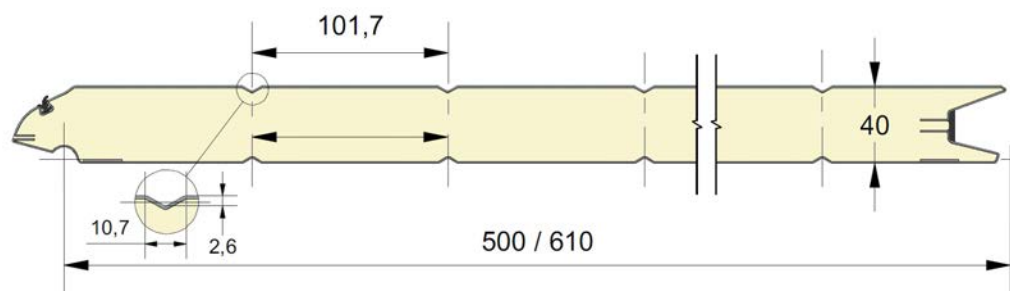

Fingersafe paneel met horizontaal geprofileerde buitenzijde.
Beschikbaar in hoogtematen 500 en 610mm.
Binnenzijde : horizontaal geprofileerd,
stucco geëmbosseerd, RAL 9010.

PANEEL KL

REFERENTIE	HOOGTE	EMBOSSING
1507	500	Glad
1508	610	Glad
1509	500	Houtnerf
1510	610	Houtnerf
1511	500	Stucco
1512	610	Stucco