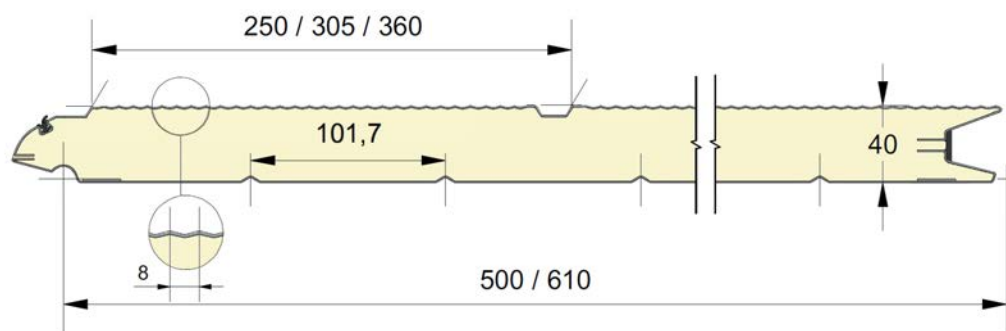

Fingersafe paneel met horizontale groef en 8mm micro geprofileerde buitenzijde.
Beschikbaar in 500mm en 610mm met groef gecentreerd, up of down.
Binnenzijde : horizontaal geprofileerd, stucco geëmbosseerd, RAL 9010.

PANEEL LUM8

REFERENTIE	HOOGTE	EMBOSSING
1621	500	Glad
1622	610 CN	Glad
1623	610 UP	Glad
1624	610 DN	Glad

KLEUREN

	9016 P	7016 P	7016 M	9006
500	●	●	○	○
610	●	●	○	○

● = Standaard ○ = Optie (min. 100 m²)

EMBOSSING

EPCO

YOUR NEEDS. OUR PANELS.