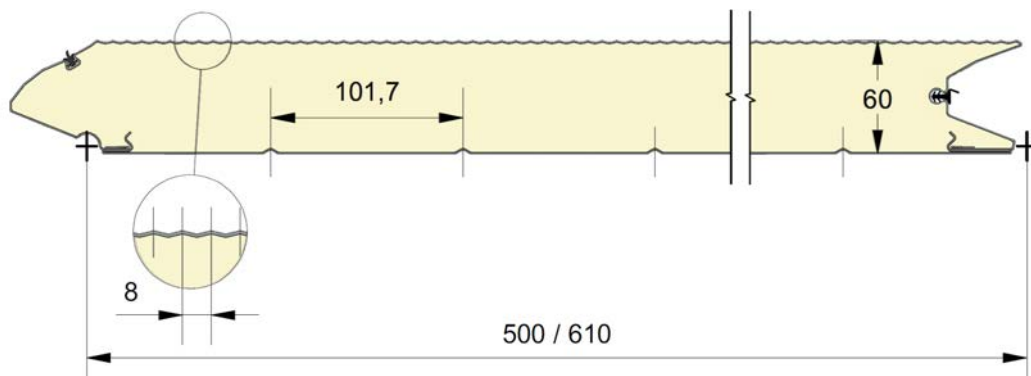

Fingersafe paneel met 8mm micro geprofileerde buitenzijde.
Beschikbaar in hoogtematen 500 en 610mm.
Binnenzijde : horizontaal geprofileerd,
stucco geëmbosseerd, RAL 9010.

PANEEL **FM8**

reco
SERIES

REFERENTIE	HOOGTE	EMBOSSING
813	500	Glad
814	610	Glad

KLEUREN

	9016 P	7016 P
500	●	○
610	●	

● = Standaard ○ = Optie (min. 100 m²)

EMBOSSING

EPCO

YOUR NEEDS. OUR PANELS.