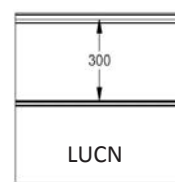

KLEUREN

	9010	9016 P	7016 P	7016 M	8014 P	9006	Gouden Eik	Donker Eik	PGold	PLight	PDark	PMaha
500	○+	●*	●	○*	○	○+	○	○	○	○	○	○
610	○+	●*	●	○*	○	○+	○	○	○	○	○	○

● = Standaard   ○ = Optie (min. 100 m²)   * = Alleen in glad   + = Behalve in glad

EPCO

YOUR NEEDS. OUR PANELS.