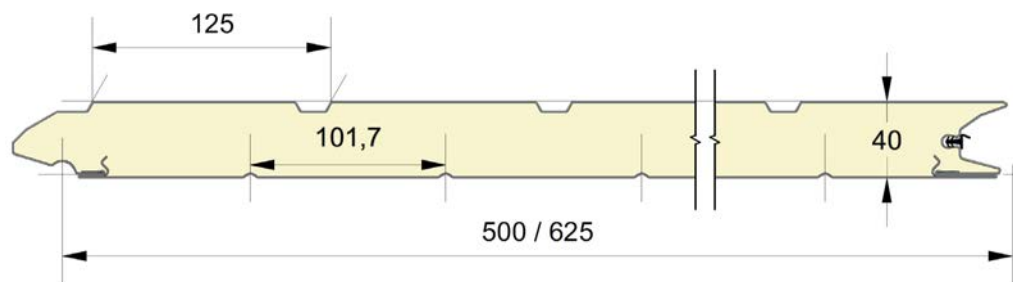

Fingersafe paneel met verschillende groeven op de buitenzijde.
Beschikbaar in hoogtematen 500 en 625mm.
Binnenzijde : horizontaal geprofileerd,
stucco geëmbosseerd, RAL 9010.

PANEEL UW

REFERENTIE	HOOGTE	EMBOSSING
756	500	Houtnerf
757	500	Stucco
776	625	Houtnerf
777	625	Stucco

KLEUREN

	9010
500	○
625	○

● = Standaard ○ = Optie (min. 100 m²)