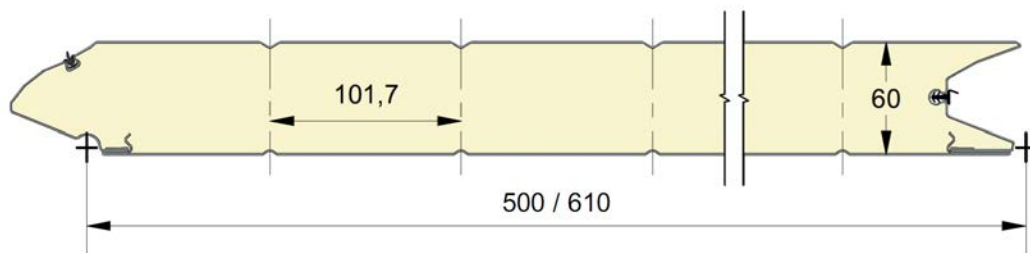

Fingersafe paneel met horizontaal geprofileerde buitenzijde.
Beschikbaar in hoogtematen 500 en 610mm
Binnenzijde : horizontaal geprofileerd,
stucco geëmbosseerd, RAL 9010.

PANEEL FL

Reco
SERIES

REFERENTIE	HOOGTE	EMBOSSING
807	500	Glad
808	610	Glad
809	500	Houtnerf
810	610	Houtnerf
811	500	Stucco
812	610	Stucco

KLEUREN

	9010	9016 P	Gouden Eik	7016 P
500	○+	●*	○	○
610	○+	●*