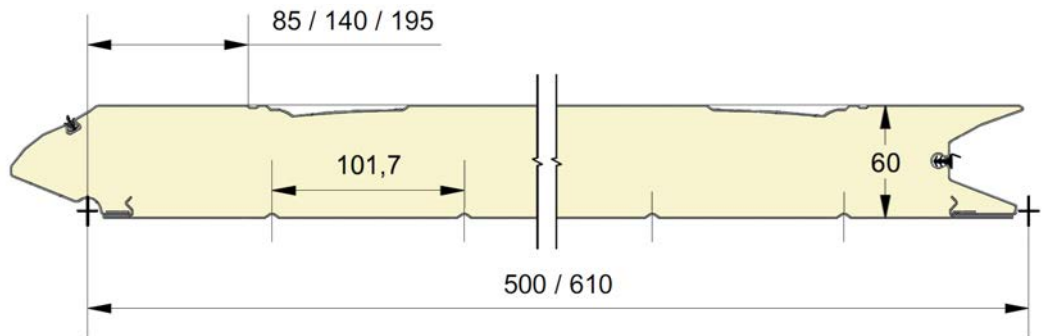

Fingersafe paneel met diepgetrokken cassette buitenzijde.
Beschikbaar in hoogtematen 500 en 610mm gecentreerd, up of down
Binnenzijde : horizontaal geprofileerd,
stucco geëmbosseerd, RAL 9010.

PANEEL FC

Eco
SERIES

REFERENTIE	HOOGTE	EMBOSSING
837	500	Glad
838	610 CN	Glad
839	610 UP	Glad
840	610 DN	Glad
841	500	Houtnerf
842	610 CN	Houtnerf
843	610 UP	Houtnerf
844	610 DN	Houtnerf
845	500	Stucco
846	610 CN	Stucco
847	610 UP	Stucco
848	610 DN	Stucco