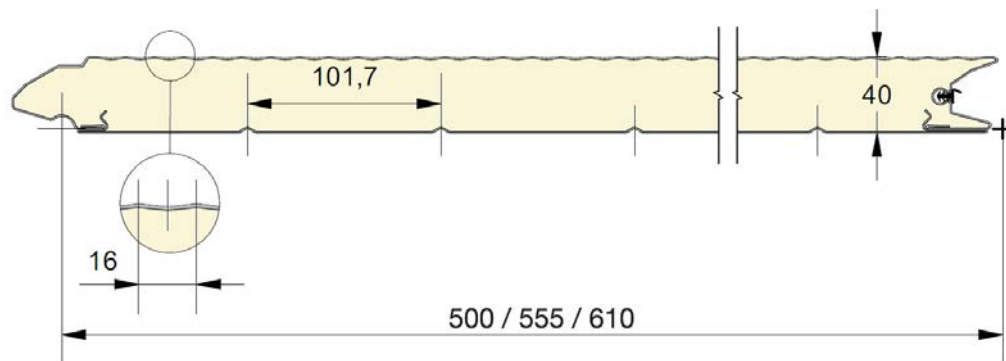

Fingersafe paneel met 16mm micro geprofileerde buitenzijde.
Beschikbaar in hoogtematen 500, 555 en 610mm.
Binnenzijde : horizontaal geprofileerd,
stucco geëmbosseerd, RAL 9010.

PANEEL UM16

REFERENTIE	HOOGTE	EMBOSSING
749	500	Glad
765	555	Glad
750	610	Glad

EMBOSSING

Glad

KLEUREN

	9016 P	1015	6005	6009 P	7016 P	7016 M	7024 M	7035 P	7039 M	8014 P	9006	Anthracite	INOX
500	●	○	○	○	●	●*	○*	○	●*	○	○	○	○
555	●				●	○*	○*		○*				
610	●	○			●	●*		○		○	○		

● = Standaard

○ = Optie (min. 100 m²)

* = Alleen in glad

EPCO

YOUR NEEDS. OUR PANELS.