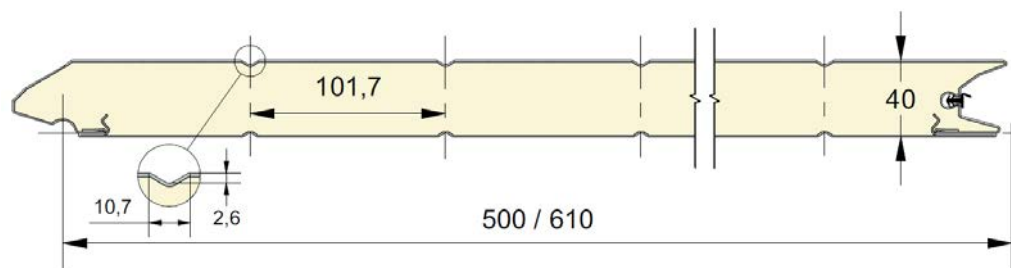

Fingersafe paneel met horizontaal geprofileerde buitenzijde.
Beschikbaar in hoogtematen 500 en 610mm.
Binnenzijde : horizontaal geprofileerd,
stucco geëmbosseerd, RAL 9010.

PANEEL RL

REFERENTIE	HOOGTE	EMBOSSING
007	500	Glad
008	610	Glad
009	500	Houtnerf
010	610	Houtnerf
011	500	Stucco
012	610	Stucco