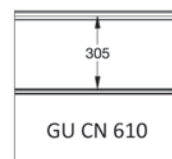

KLEUREN

	9010	9016 P	Gouden Eik	7016 P
500	○+	●*	○	○
610	○+	●*