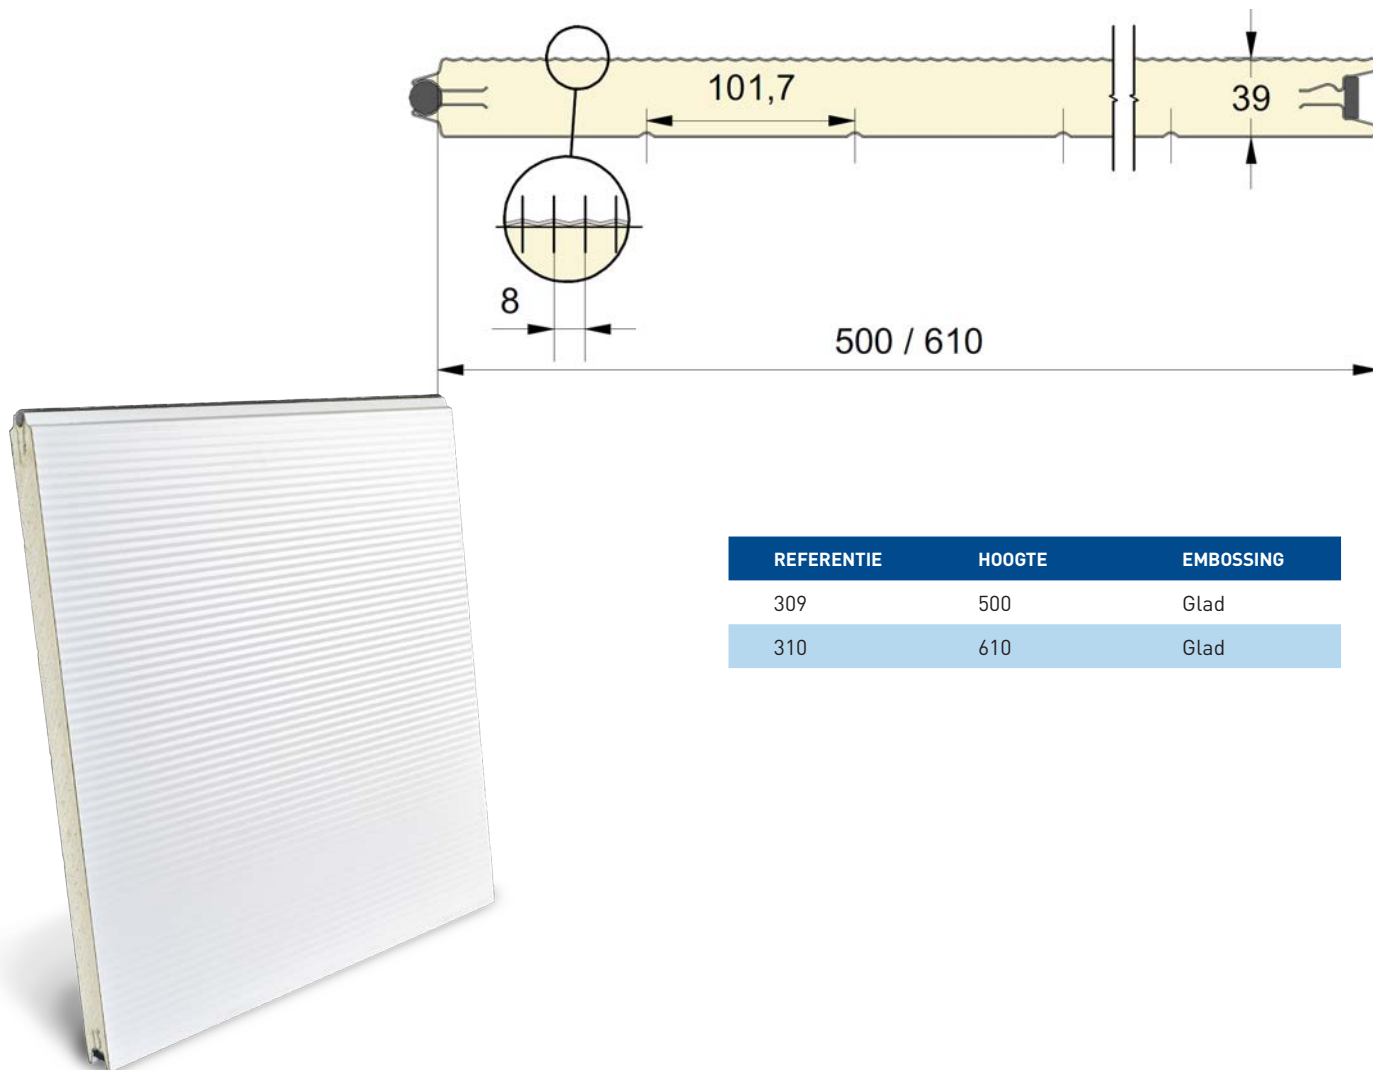

Industrieel paneel met 8mm micro geprofileerde buitenzijde.
Beschikbaar in hoogtematen 500 en 610mm.
Binnenzijde : horizontaal geprofileerd,
stucco geëmbosseerd, RAL 9002.

PANEEL **IM8**

REFERENTIE	HOOGTE	EMBOSSING
309	500	Glad
310	610	Glad

EMBOSSING

Glad

KLEUREN

	9002	9010	1021	3000	5003 P	5010 P	6009 P	7005	7044	7016 P	8014 P	9006	9007
500	○	●	○	○	○	○	○	○	○	○	○	○	○
610	○	●	○	○	○	○	○	○	○	○	○	○	○

● = Standaard ○ = Optie (min. 100 m²)

EPCO

YOUR NEEDS. OUR PANELS.