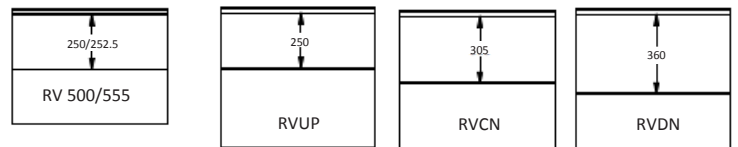

EMBOSSING

KLEUREN

	9010	9016 P	1015	6005	6009 P	7016 P	7016 M	7024 M	7035 P	7039 M	8014 P	9006	Gouden Eik	Donker Eik	Mahogany	Rustieke Eik	Witte Eik	Anthracite	PGold	PLight	PDark	PWaha
500	●+	●*	○	○	○	●	●*	○*	○	●*	○	○+	●	●	○	○	○*	○*	○	○	○	○
555	●+	●*				●	○*	○*		○*			●	○					○	○	○	○
610	●+	●*	○			●	●*		○		○	○+	●	●	○	○			○	○	○	○

● = Standaard   ○ = Optie (min. 100 m²)   * = Alleen in glad   + = Behalve in glad

EPCO

YOUR NEEDS. OUR PANELS.