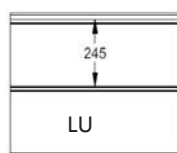

KLEUREN

	9010	9016 P	7016 P	7016 M	8014 P	9006	Gouden Eik	Donker Eik	PGold	PLight	PDark	PMaha
500	○+	●*	●	○*	○	○+	○	○	○	○	○	○
610	○+	●*	●	○*	○	○+	○	○	○	○	○	○

● = Standaard   ○ = Optie (min. 100 m²)   * = Alleen in glad   + = Behalve in glad

EPCO

YOUR NEEDS. OUR PANELS.