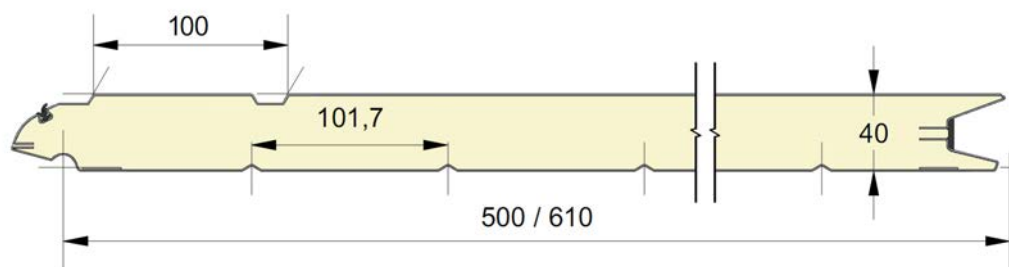

Fingersafe paneel met boven horizontale groef op het buitenzijde.
Beschikbaar in hoogtematen 500 en 610mm.
Binnenzijde : horizontaal geprofileerd,
stucco geëmbosseerd, RAL 9010.

PANEEL LT

REFERENTIE	HOOGTE	EMBOSSING
1677	500	Glad
1679	610	Glad
1680	500	Houtnerf
1682	610	Houtnerf
1683	500	Stucco
1685	610	Stucco