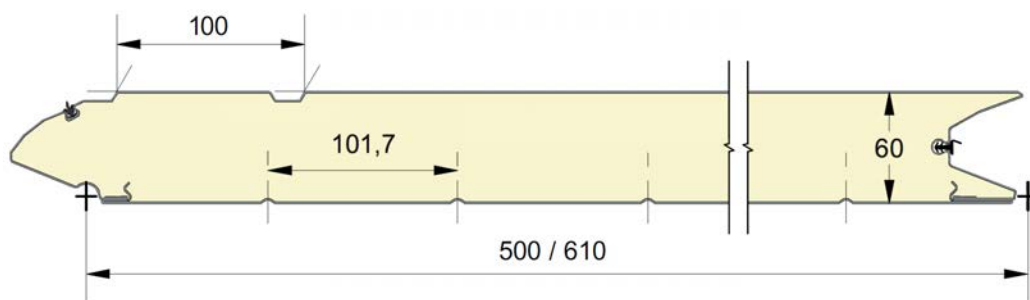

Fingersafe paneel met boven horizontale groef buitenzijde
Beschikbaar in hoogtematen 500 et 610mm.
Binnenzijde : horizontaal geprofileerd,
stucco geëmbosseerd, RAL 9010.

PANEEL GT

reco
SERIES

REFERENTIE	HOOGTE	EMBOSSING
955	500	Glad
956	610	Glad
957	500	Houtnerf
958	610	Houtnerf
959	500	Stucco
960	610	Stucco

KLEUREN

	9010	9016 P	Gouden Eik	7016 P
500	○+	●*	○	○
610	○+	●*