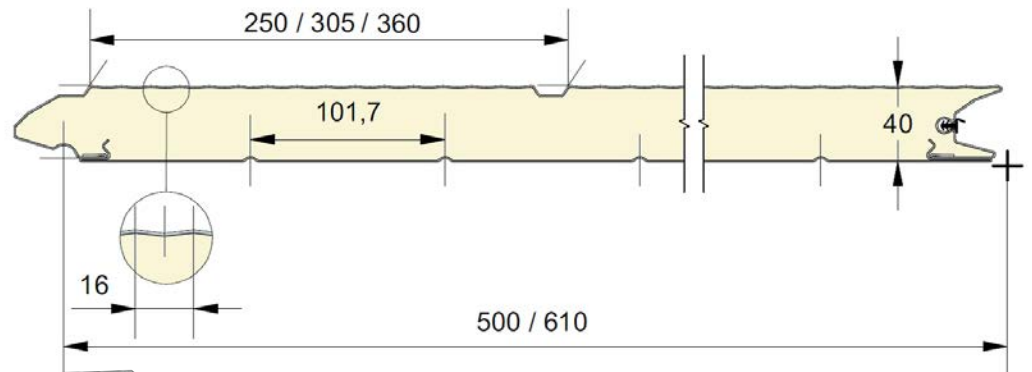

Fingersafe paneel met horizontale groef en 16mm micro geprofileerde buitenzijde.
Beschikbaar in 500mm en 610mm met groef gecentreerd, up of down.
Binnenzijde : horizontaal geprofileerd,
stucco geëmbosseerd, RAL 9010.

PANEEL UUM16

REFERENTIE	HOOGTE	EMBOSSING
751	500	Glad
752	610 CN	Glad
753	610 UP	Glad
754	610 DN	Glad

EMBOSSING

Glad

KLEUREN

	9016 P	1015	6005	6009 P	7016 P	7016 M	7024 M	7035 P	7039 M	8014 P	9006	Anthracite	INOX
500	●	○	○	○	●	●*	○*	○	●*	○	○	○	○
610	●	○			●	●*		○		○	○		

● = Standaard

○ = Optie (min. 100 m²)

* = Alleen in glad

EPCO

YOUR NEEDS. OUR PANELS.