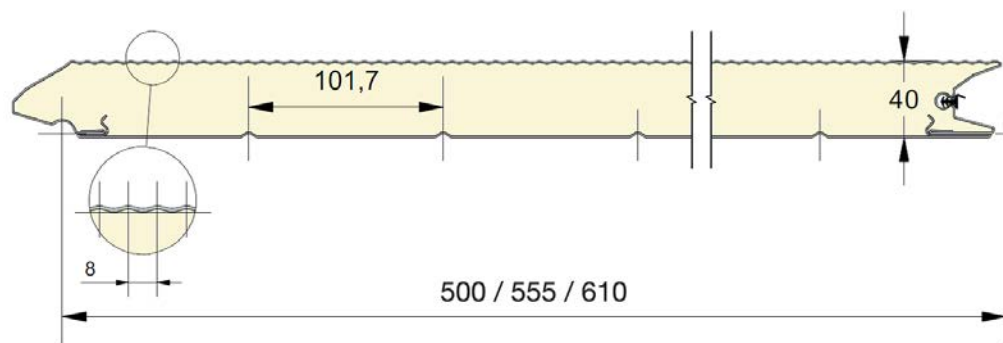

Fingersafe paneel met 8mm micro geprofileerde buitenzijde.
Beschikbaar in hoogtematen 500, 555 en 610mm.
Binnenzijde : horizontaal geprofileerd,
stucco geëmbosseerd, RAL 9010.

PANEEL RM8

REFERENTIE	HOOGTE	EMBOSSING
013	500	Glad
076	555	Glad
014	610	Glad

EMBOSSING

Glad

KLEUREN

	9016 P	1015	6005	6009 P	7016 P	7016 M	7024 M	7035 P	7039 M	8014 P	9006	Anthracite	INOX
500	●	○	○	○	●	●*	○*	○	●*	○	○	○	○
555	●				●	○*	○*		○*				
610	●	○			●	●*		○		○	○		

● = Standaard

○ = Optie (min. 100 m²)

* = Alleen in glad

EPCO

YOUR NEEDS. OUR PANELS.