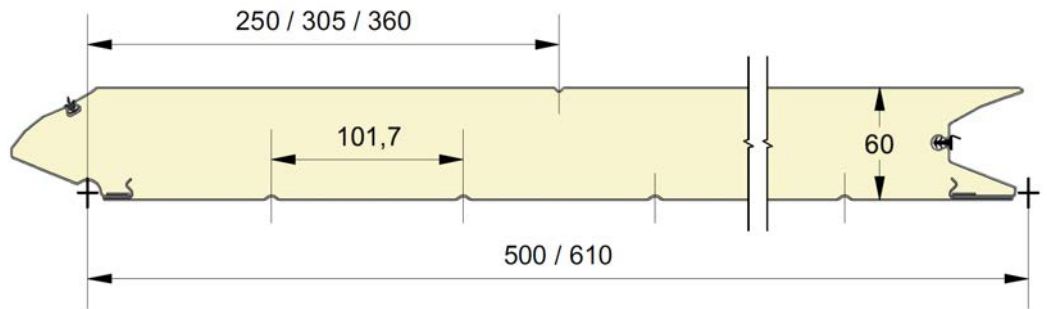

Fingersafe paneel met horizontale belijning buitenzijde.
Beschikbaar in hoogtematen 500 en 610mm gecentreerd, up of down.
Binnenzijde : horizontaal geprofileerd,
stucco geëmbosseerd, RAL 9010.

PANEEL FV

reco
SERIES

REFERENTIE	HOOGTE	EMBOSSING
825	500	Glad
826	610 CN	Glad
827	610 UP	Glad
828	610 DN	Glad
829	500	Houtnerf
830	610 CN	Houtnerf
831	610 UP	Houtnerf
832	610 DN	Houtnerf
833	500	Stucco
834	610 CN	Stucco
835	610 UP	Stucco
836	610 DN	Stucco