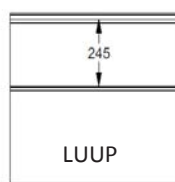

KLEUREN

	9010	9016 P	7016 P	7016 M	8014 P	9006	Gouden Eik	Donker Eik	PGold	PLight	PDark	PMaha
500	○+	●*	●	○*	○	○+	○	○	○	○	○	○
610	○+	●*	●	○*	○	○+	○	○	○	○	○	○

● = Standaard   ○ = Optie (min. 100 m²)   * = Alleen in glad   + = Behalve in glad

EPCO

YOUR NEEDS. OUR PANELS.