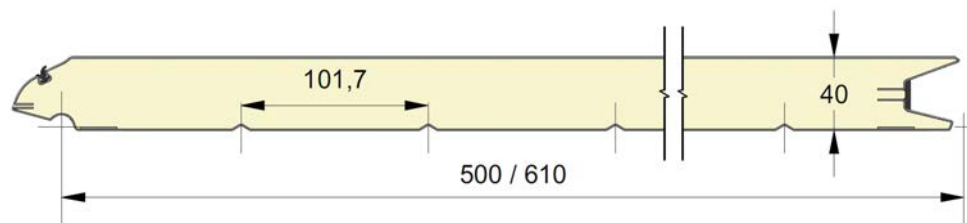

Fingersafe paneel met vlakke buitenzijde.
Beschikbaar in hoogtematen 500 en 610mm.
Binnenzijde : horizontaal geprofileerd,
stucco geëmbosseerd, RAL 9010.

PANEEL KF

REFERENTIE	HOOGTE	EMBOSSING
1501	500	Glad
1502	610	Glad
1503	500	Houtnerf
1504	610	Houtnerf
1505	500	Stucco
1506	610	Stucco