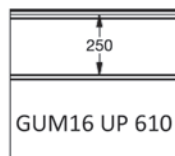

KLEUREN

	9016 P	7016 P
500	●	○
610	●	

● = Standaard ○ = Optie (min. 100 m²)