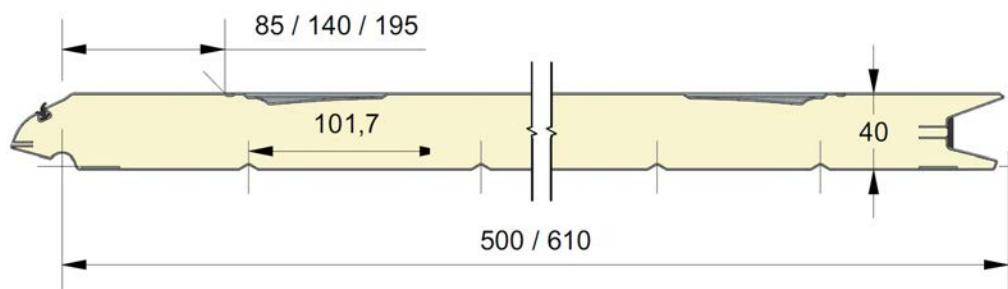

Fingersafe paneel met diepgetrokken cassette buitenzijde.
Beschikbaar in 500 en 610mm gecentreerd, up of down.
Binnenzijde : horizontaal geprofileerd,
stucco geëmbosseerd, RAL 9010.

PANEEL KC

REFERENTIE	HOOGTE	EMBOSSING
1537	500	Glad
1538	610 CN	Glad
1539	610 UP	Glad
1540	610 DN	Glad
1541	500	Houtnerf
1542	610 CN	Houtnerf
1543	610 UP	Houtnerf
1544	610 DN	Houtnerf
1545	500	Stucco
1546	610 CN	Stucco
1547	610 UP	Stucco
1548	610 DN	Stucco