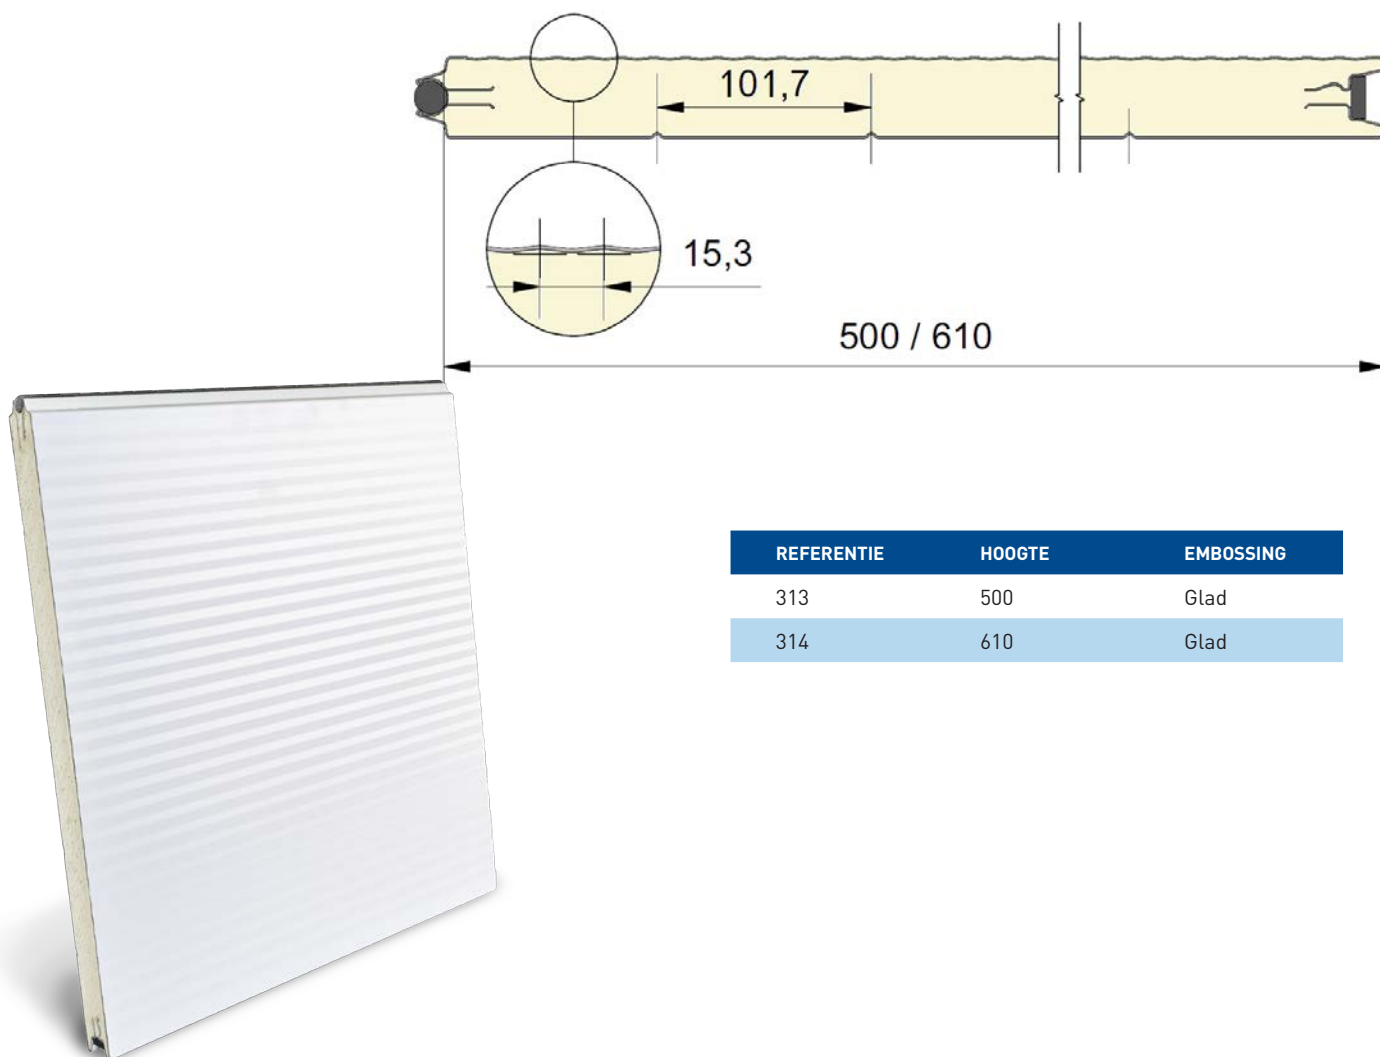

Industrieel paneel met 16mm micro geprofileerde buitenzijde.
Beschikbaar in hoogtematen 500 en 610mm.
Binnenzijde : horizontaal geprofileerd,
stucco geëmbosseerd, RAL 9002.

PANEEL IM16

REFERENTIE	HOOGTE	EMBOSSING
313	500	Glad
314	610	Glad

EMBOSSING

Glad

KLEUREN

	9002	9010	1021	3000	5003 P	5010 P	6009 P	7005	7044	7016 P	8014 P	9006	9007
500	○	●	○	○	○	○	○	○	○	○	○	○	○
610	○	●	○	○	○	○	○	○	○	○	○	○	○

● = Standaard ○ = Optie (min. 100 m²)

EPCO

YOUR NEEDS. OUR PANELS.