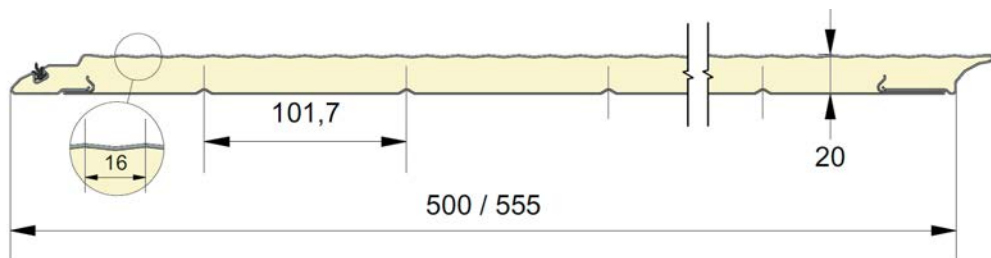

20mm fingersafe paneel met 16mm micro geprofileerde buitenzijde.
Beschikbaar in hoogtematen 500 en 555mm.
Binnenzijde : horizontaal geprofileerd,
stucco geëmbosseerd, RAL 9010.

PANEEL CM16

REFERENTIE	HOOGTE	EMBOSSING
1815	500	Glad
1816	555	Glad

KLEUREN

	9016 P	7016 P
500	●	○
555	●	○

● = Standaard ○ = Optie (min. 100 m²)

EMBOSSING

EPCO

YOUR NEEDS. OUR PANELS.