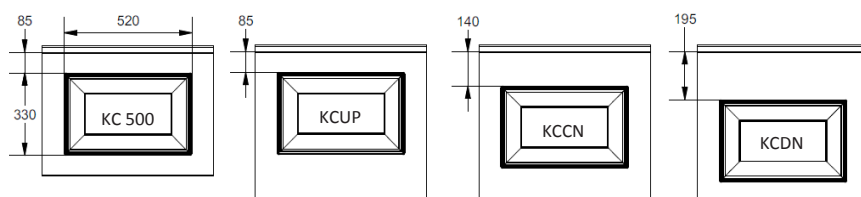

KLEUREN

	9010	9016 P	8014 P	Gouden Eik	Donker Eik	PGold	PLight	PDark	PMaha
500 BOIS	●		○	○	○	○	○	○	○
610 BOIS	●		○	○	○	○	○	○	○
500 LISSE		○		○	○	○	○	○	○
610 LISSE		○		○	○	○	○	○	○

● = Standaard ○ = Optie (min. 100 m²)