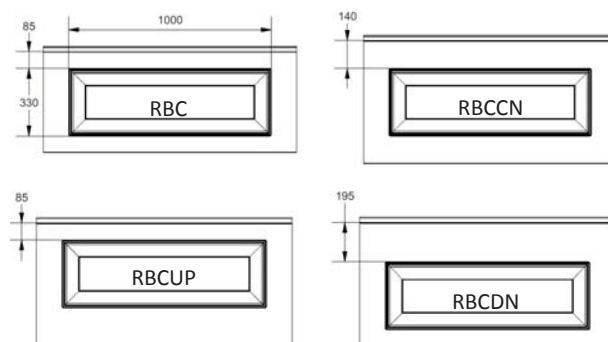

KLEUREN

	9010	9016 P	8014 P	Gouden Elk	Donker Elk	Mahogany	Rustieke Elk
500 HOUTNERF	●		○	○	○	○	○
610 HOUTNERF	●		○	○	○	○	○
500 GLAD		●		●	●	○	○
610 GLAD		●		●	●	○	○

● = Standaard ○ = Optie (min. 100 m²)