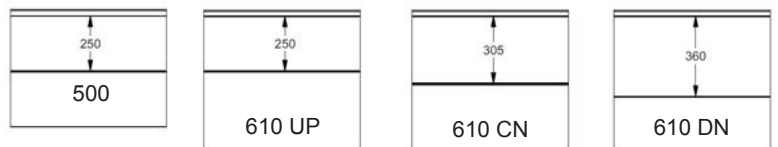

KLEUREN

	9010	9016 P	Gouden Eik	7016 P
500	○+	●*	○	○
610	○+	●*