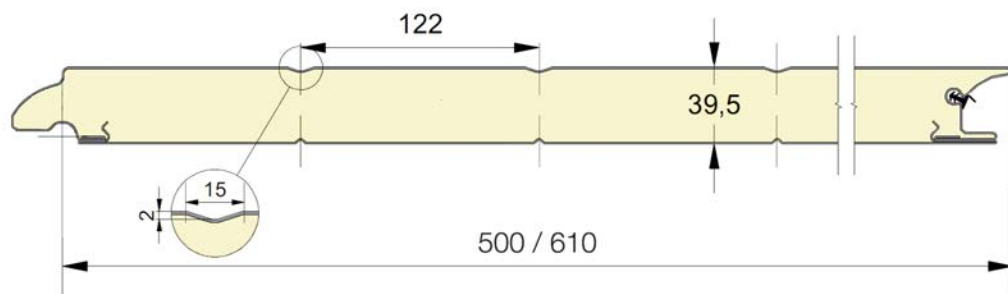

Fingersafe paneel met horizontaal geprofileerde buitenzijde.
Beschikbaar in hoogtematen 500 en 610mm.
Binnenzijde : horizontaal geprofileerd, stucco geëmbosseerd, RAL 9010.

PANEEL **SL**

REFERENTIE	HOOGTE	EMBOSSING
1207	500	Glad
1208	610	Glad
1209	500	Houtnerf
1210	610	Houtnerf
1211	500	Stucco
1212	610	Stucco