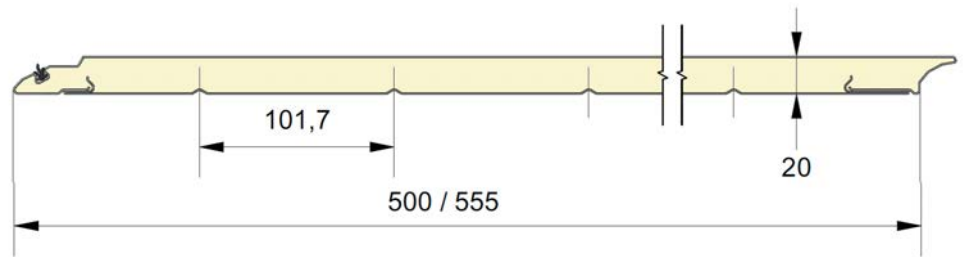

20mm fingersafe paneel met vlakke buitenzijde.
Beschikbaar in hoogtematen 500 en 555mm.
Binnenzijde : horizontaal geprofileerd,
stucco geëmbosseerd, RAL 9010.

PANEEL **CF**

REFERENTIE	HOOGTE	EMBOSSING
1801	500	Glad
1802	555	Glad
1803	500	Houtnerf
1804	555	Houtnerf
1805	500	Stucco
1806	555	Stucco

KLEUREN

	9010	9016 P	7016 P
500	○+	●*	○
555	○+	●*	○