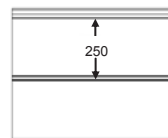

Fingersafe paneel met horizontale groef en 16mm micro geprofileerde buitenzijde.
Beschikbaar in 500mm en 610mm met groef gecentreerd, up of down.
Binnenzijde : horizontaal geprofileerd,
stucco geëmbosseerd, RAL 9010.

PANEEL UUM16

REFERENTIE	HOOGTE	EMBOSSING
751	500	Glad
752	610 CN	Glad
753	610 UP	Glad
754	610 DN	Glad

UUM16

EMBOSSING

Glad

KLEUREN

	9016 P	1015	6005	6009 P	7016 P	7016 M	7024 M	7035 P	7039 M	8014 P	9006	Anthracite	INOX
500	●	○	○	○	●	●*	○*	○	●*	○	○	○	○
610	●	○			●	●*		○		○	○		

● = Standaard

○ = Optie (min. 100 m²)

* = Alleen in glad

EPCO

YOUR NEEDS. OUR PANELS.