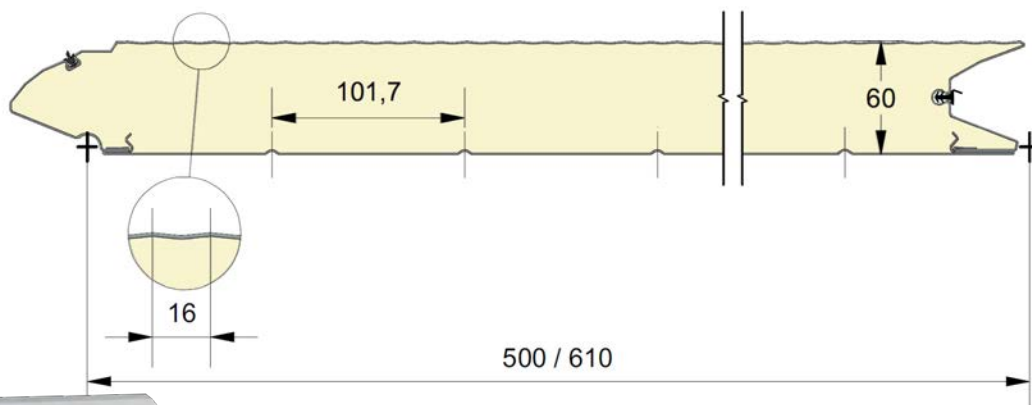

Fingersafe paneel met 16 mm micro geprofileerde buitenzijde
Beschikbaar in hoogtematen 500 et 610mm.
Binnenzijde : horizontaal geprofileerd,
stucco geëmbosseerd, RAL 9010.

PANEEL GM16

Reco
SERIES

REFERENTIE	HOOGTE	EMBOSSING
949	500	Glad
950	610	Glad

KLEUREN

	9016 P	7016 P
500	●	○
610	●	

● = Standaard ○ = Optie (min. 100 m²)

EMBOSSING

EPCO

YOUR NEEDS. OUR PANELS.