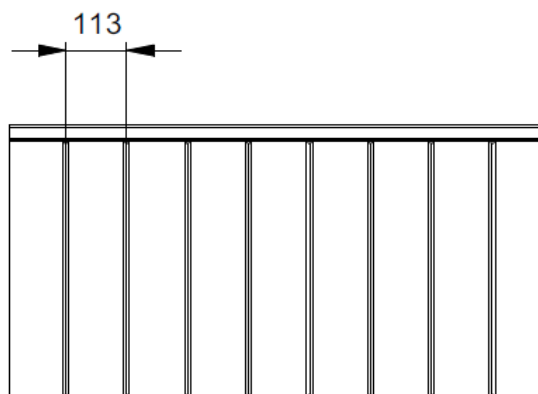

REFERENTIE	HOOGTE	EMBOSSING
067	500	Glad
068	610	Glad