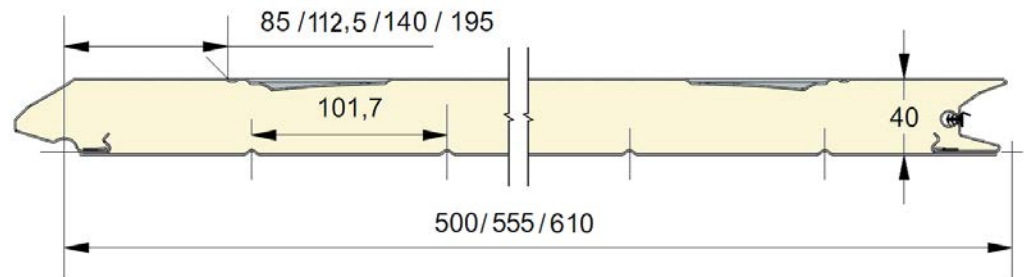

Fingersafe paneel met diepgetrokken cassette buitenzijde.
Beschikbaar in 500, 555 en 610mm gecentreerd, up of down.
Binnenzijde : horizontaal geprofileerd,
stucco geëmbosseerd, RAL 9010.

PANEEL RC

REFERENTIE	HOOGTE	EMBOSSING
037	500	Glad
081	555	Glad
038	610 CN	Glad
039	610 UP	Glad
040	610 DN	Glad
041	500	Houtnerf
082	555	Houtnerf
042	610 CN	Houtnerf
043	610 UP	Houtnerf
044	610 DN	Houtnerf