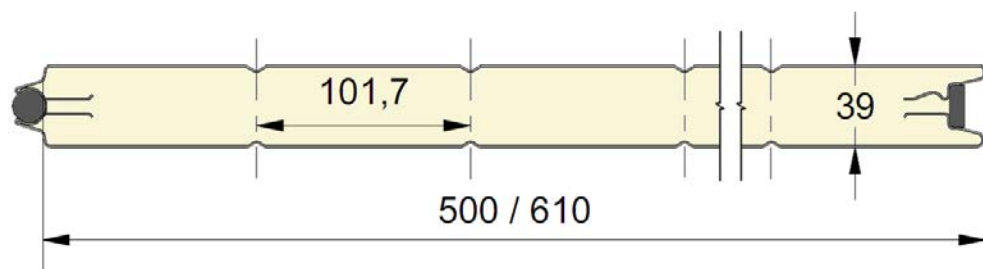

Industrieel paneel met horizontaal geprofileerde buitenzijde.
Beschikbaar in hoogtematen 500 en 610mm.
Binnenzijde : horizontaal geprofileerd,
stucco geëmbosseerd, RAL 9002.

PANEEL **IL**

REFERENTIE	HOOGTE	EMBOSSING
307	500	Stucco
308	610	Stucco

EMBOSSING

KLEUREN

	9002	9010	1021	3000	5003 P	5010 P	6009 P	7005	7044	7016 P	8014 P	9006	9007
500	○	●	○	○	○	○	○	○	○	○	○	○	○
610	○	●	○	○	○	○	○	○	○	○	○	○	○

● = Standaard ○ = Optie (min. 100 m²)

EPCO

YOUR NEEDS. OUR PANELS.