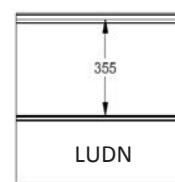

KLEUREN

	9010	9016 P	7016 P	7016 M	8014 P	9006	Gouden Eik	Donker Eik	PGold	PLight	PDark	PMaha
500	○+	●*	●	○*	○	○+	○	○	○	○	○	○
610	○+	●*	●	○*	○	○+	○	○	○	○	○	○

● = Standaard   ○ = Optie (min. 100 m²)   * = Alleen in glad   + = Behalve in glad

EPCO

YOUR NEEDS. OUR PANELS.