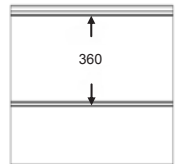

Fingersafe paneel met horizontale groef en 8mm
micro geprofileerde buitenzijde.
Beschikbaar in 500mm en 610mm met groef gecentreerd, up of down.
Binnenzijde : horizontaal geprofileerd,
stucco geëmbosseerd, RAL 9010.

PANEEL UUM8

REFERENTIE	HOOGTE	EMBOSSING
721	500	Glad
722	610 CN	Glad
723	610 UP	Glad
724	610 DN	Glad

UUM8DN

EMBOSSING

Glad

KLEUREN

	9016 P	1015	6005	6009 P	7016 P	7016 M	7024 M	7035 P	7039 M	8014 P	9006	Anthracite	INOX
500	●	○	○	○	●	●*	○*	○	●*	○	○	○	○
610	●	○			●	●*		○		○	○		

● = Standaard   ○ = Optie (min. 100 m²)   * = Alleen in glad

EPCO

YOUR NEEDS. OUR PANELS.