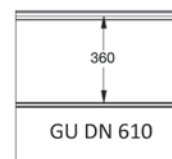

KLEUREN

	9010	9016 P	Gouden Eik	7016 P
500	○+	●*	○	○
610	○+	●*