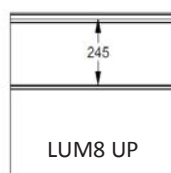

KLEUREN

	9016 P	7016 P	7016 M	9006
500	●	●	○	○
610	●	●	○	○

● = Standaard ○ = Optie (min. 100 m²)