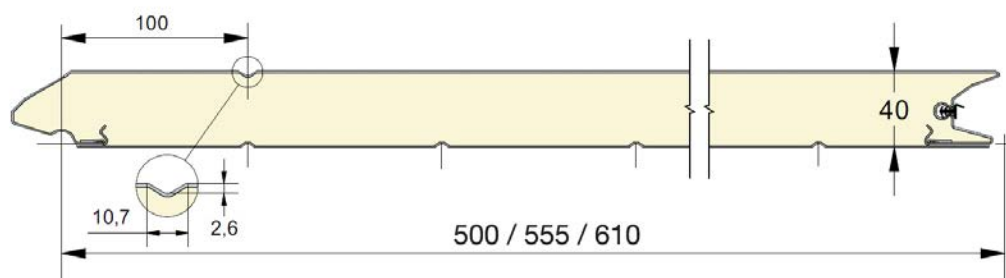

Fingersafe paneel met horizontale top belijning buitenzijde.
Beschikbaar in 500, 555 en 610mm.
Binnenzijde : horizontaal geprofileerd,
stucco geëmbosseerd, RAL 9010.

PANEEL RT

REFERENTIE	HOOGTE	EMBOSSING
087	500	Glad
088	555	Glad
089	610	Glad
090	500	Houtnerf
091	555	Houtnerf
092	610	Houtnerf
093	500	Stucco
094	555	Stucco
095	610	Stucco