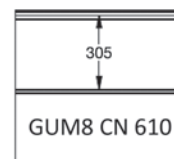

KLEUREN

	9016 P	7016 P
500	●	○
610	●	

● = Standaard ○ = Optie (min. 100 m²)