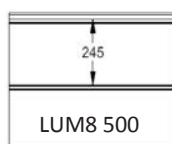

KLEUREN

	9016 P	7016 P	7016 M	9006
500	●	●	○	○
610	●	●	○	○

● = Standaard ○ = Optie (min. 100 m²)