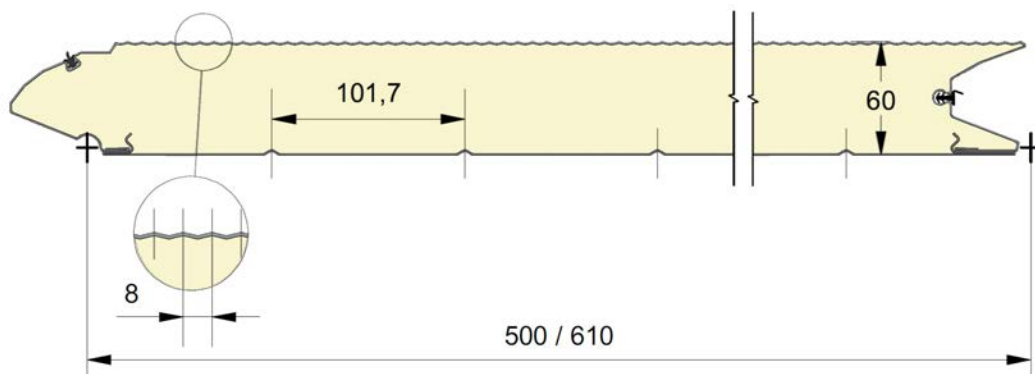

Fingersafe paneel met 8 mm micro geprofileerde buitenzijde
Beschikbaar in hoogtematen 500 et 610mm.
Binnenzijde : horizontaal geprofileerd,
stucco geëmbosseerd, RAL 9010.

PANEEL GM8

Reco
SERIES

REFERENTIE	HOOGTE	EMBOSSING
919	500	Glad
920	610	Glad

KLEUREN

	9016 P	7016 P
500	●	○
610	●	

● = Standaard ○ = Optie (min. 100 m²)

EMBOSSING

EPCO

YOUR NEEDS. OUR PANELS.