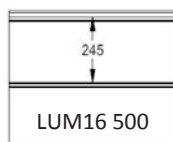

KLEUREN

	9016 P	7016 P	7016 M	9006
500	●	●	○	○
610	●	●	○	○

● = Standaard ○ = Optie (min. 100 m²)