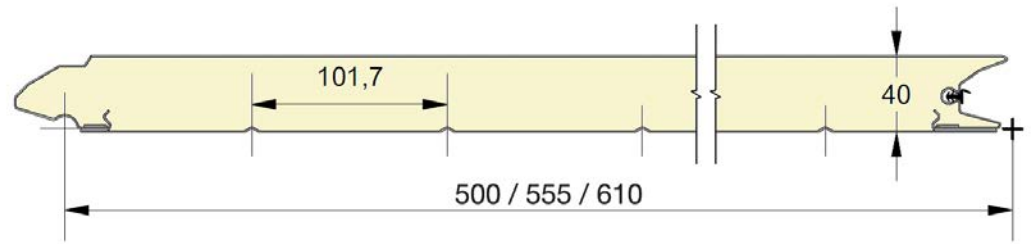

Fingersafe paneel met vlakke buitenzijde.
Beschikbaar in hoogte 500, 555 en 610mm.
Binnenzijde : horizontaal geprofileerd,
stucco geëmbosseerd, RAL 9010.

PANEEL UF

REFERENTIE	HOOGTE	EMBOSSING
701	500	Glad
758	555	Glad
702	610	Glad
703	500	Houtnerf
759	555	Houtnerf
704	610	Houtnerf
705	500	Stucco
760	555	Stucco
706	610	Stucco