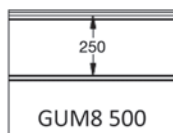

KLEUREN

	9016 P	7016 P
500	●	○
610	●	

● = Standaard ○ = Optie (min. 100 m²)