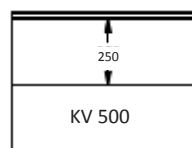

KLEUREN

	9010	9016 P	7016 P	7016 M	8014 P	9006	Gouden Eik	Donker Eik	PGold	PLight	PDark	PMaha
500	○+	●*	●	○*	○	○+	○	○	○	○	○	○
610	○+	●*	●	○*	○	○+	○	○	○	○	○	○

● = Standaard   ○ = Optie (min. 100 m²)   * = Alleen in glad   + = Behalve in glad

EPCO

YOUR NEEDS. OUR PANELS.