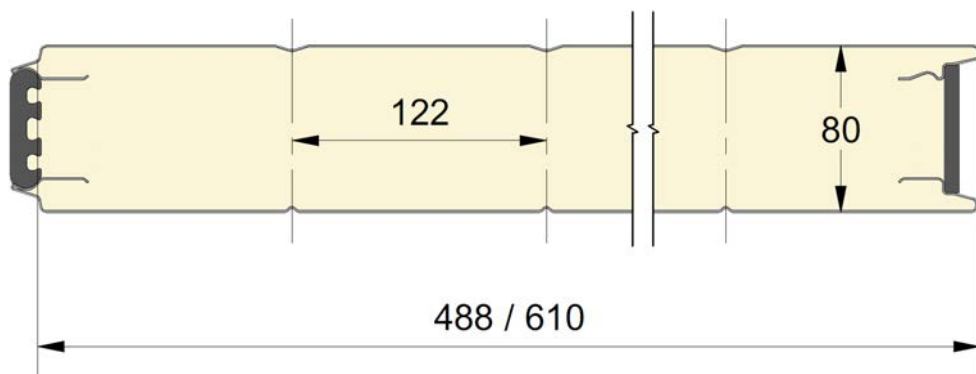

Industrieel paneel 80mm met horizontaal geprofileerde zijden.
Beschikbaar in hoogtematen 488 en 610mm.
Beide zijden gelijnd, Stucco geëmbosseerd, RAL 9002.

PANEEL ZL

REFERENTIE	HOOGTE	EMBOSSING
510	488	Stucco
511	610	Stucco

EMBOSSING

KLEUREN

	9002	9010	1021	3000	5003 P	5010 P	6009 P	7005	7044	7016 P	8014 P	9006	9007
488	○									○		○	
610	○	○	○	○	○	○	○	○	○	○	○	○	○

● = Standaard ○ = Optie (min. 100 m²)

EPCO

YOUR NEEDS. OUR PANELS.