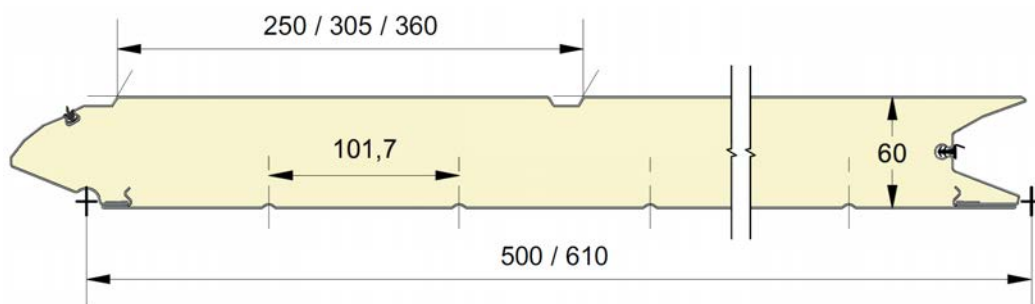

Fingersafe paneel met horizontale groef buitenzijde
Beschikbaar in hoogtematen 500 et 610mm.
Binnenzijde : horizontaal geprofileerd,
stucco geëmbosseerd, RAL 9010.

PANEEL GU

Reco
SERIES

REFERENTIE	HOOGTE	EMBOSSING
907	500	Glad
908	610 CN	Glad
909	610 UP	Glad
910	610 DN	Glad
911	500	Houtnerf
912	610 CN	Houtnerf
913	610 UP	Houtnerf
914	610 DN	Houtnerf
915	500	Stucco
916	610 CN	Stucco
917	610 UP	Stucco
918	610 DN	Stucco

KLEUREN

	9010	9016 P	Gouden Eik	7016 P
500	○+	●*	○	○
610	○+	●*		

EMBOSSING

● = Standaard   ○ = Optie (min. 100 m²)   * = Alleen in glad   + = Behalve in glad

EPCO

YOUR NEEDS. OUR PANELS.