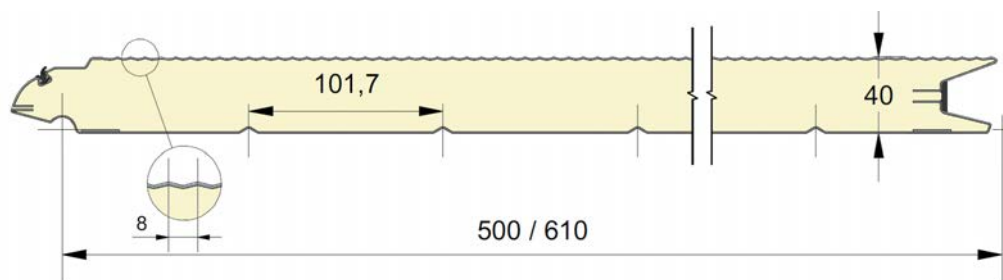

Panneau anti-pince-doigts à face extérieure micro-nervurée 8mm.
Disponible en hauteurs 500 et 610mm.
Face intérieure lignée, embossée Stucco, RAL 9010.

PANNEAU LM8

REFERENCE	HAUTEUR	EMBOSSAGE
1619	500	Lisse
1620	610	Lisse

COULEURS

	9016 P	7016 P	7016 M	9006
500	●	●	○	○
610	●	●	○	○

● = Standard   ○ = Option (min. 100 m²)

EMBOSSAGES

EPCO

YOUR NEEDS. OUR PANELS.