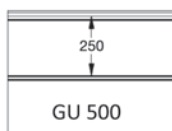

COULEURS

	9010	9016 P	Chêne doré	7016 P
500	○+	●*	○	○
610	○+	●*