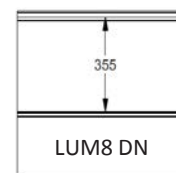

COULEURS

	9016 P	7016 P	7016 M	9006
500	●	●	○	○
610	●	●	○	○

● = Standard   ○ = Option (min. 100 m²)