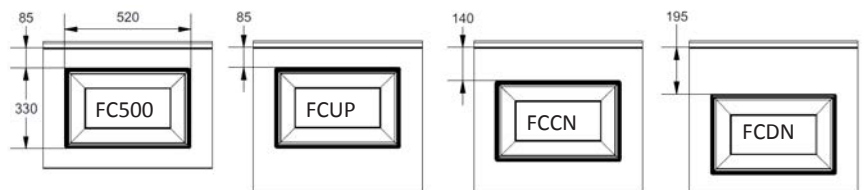

COULEURS

	9010	9016 P	Chêne doré
500	○+	●*	○
610	○+	●*	

● = Standard   ○ = Option (min. 100 m²)   * = uniquement en lisse   + = sauf en lisse