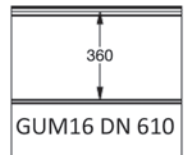

COULEURS

	9016 P	7016 P
500	●	○
610	●	

● = Standard   ○ = Option (min. 100 m²)