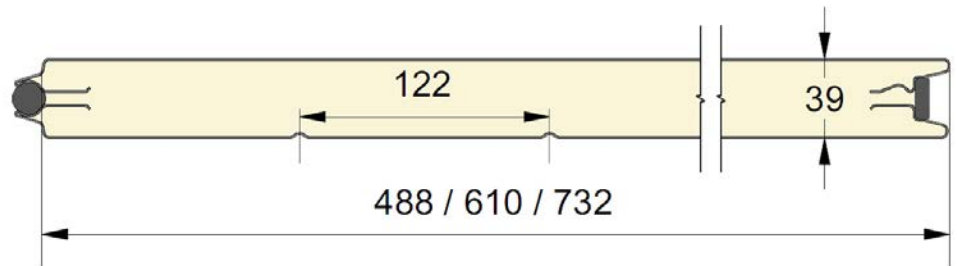

Panneau industriel à face extérieure plane
Disponible en hauteurs 488, 610 et 732 mm.
Face intérieure lignée, lisse, RAL 9002.

PANNEAU HF

REFERENCE	HAUTEUR	EMBOSSAGE
401	488	Lisse
402	610	Lisse
403	732	Lisse
404	488	Stucco
405	610	Stucco
406	732	Stucco