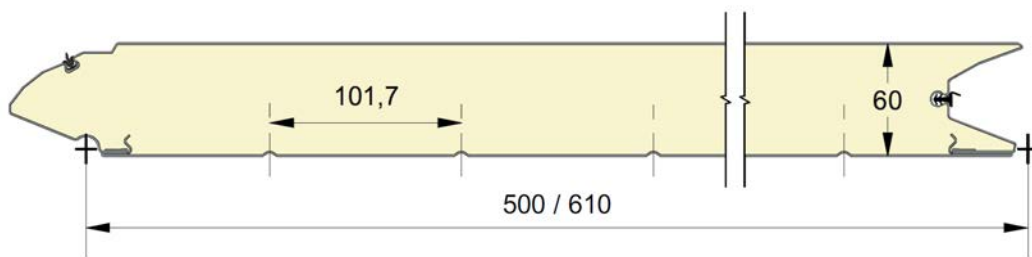

Panneau anti-pince-doigts à face extérieure plane.
Disponible en hauteurs 500 et 610mm.
Face intérieure lignée, embossée Stucco, RAL 9010.

PANNEAU GF

Reco
SERIES

REFERENCE	HAUTEUR	EMBOSSAGE
901	500	Lisse
902	610	Lisse
903	500	Bois
904	610	Bois
905	500	Stucco
906	610	Stucco

COULEURS

	9010	9016 P	Chêne doré	7016 P
500	○+	●*	○	○
610	○+	●*		

● = Standard

○ = Option (min. 100 m²)

●* = uniquement en lisse

○+ = sauf en lisse

EMBOSSAGES

EPCO

YOUR NEEDS. OUR PANELS.