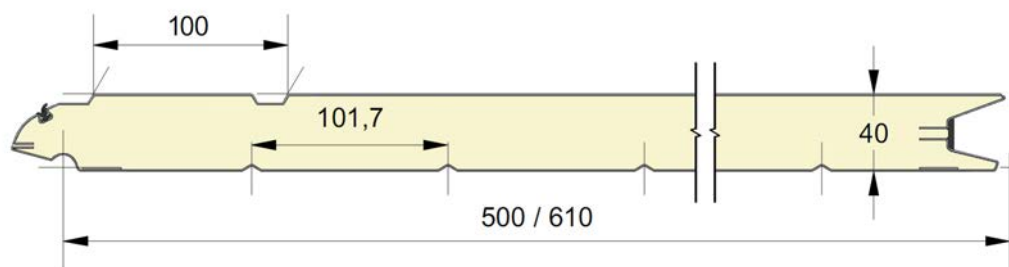

Panneau anti-pince-doigts à face extérieure pourvue d'une gorge horizontale haute.
Disponible en hauteurs 500 et 610mm.
Face intérieure lignée, embossée Stucco, RAL 9010.

PANNEAU LT

REFERENCE	HAUTEUR	EMBOSSAGE
1677	500	Lisse
1679	610	Lisse
1680	500	Bois
1682	610	Bois
1683	500	Stucco
1685	610	Stucco