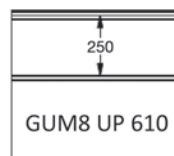

COULEURS

	9016 P	7016 P
500	●	○
610	●	

● = Standard   ○ = Option (min. 100 m²)