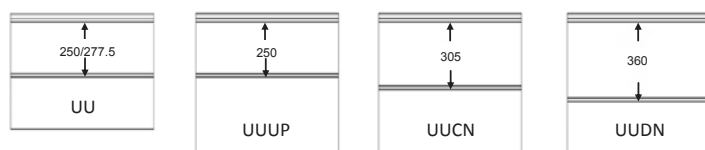

EMBOSSAGES

COULEURS

	9010	9016 P	1015	6005	6009 P	7016 P	7016 M	7024 M	7035 P	7039 M	8014 P	9006	Chêne doré	Chêne foncé	Acajou	Chêne rustique	Chêne blanc	Anthracite	PGold	PLight	PDark	PMaha	
500	●+	●*	○	○	○	●	●*	○*	○	●*	○	○+	●	●	○	○	○*	○*	○	○	○	○	○
555	●+	●*				●	○*	○*		○*			●	○					○	○	○	○	○
610	●+	●*	○			●	●*		○		○	○+	●	●	○	○			○	○	○	○	○

● = Standard   ○ = Option (min. 100 m²)   * = uniquement en lisse   + = sauf en lisse

EPCO

YOUR NEEDS. OUR PANELS.