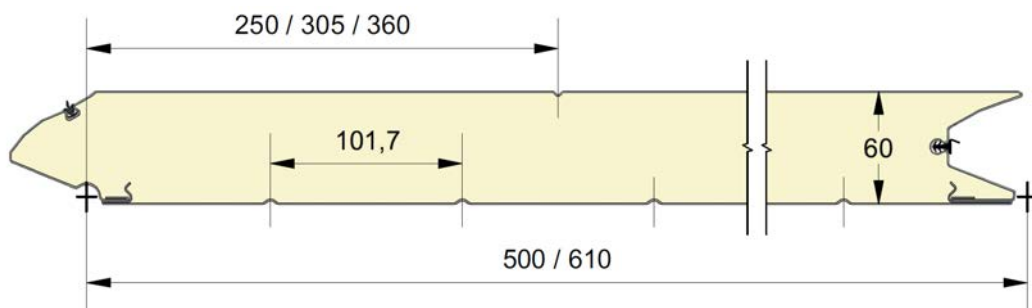

Panneau anti-pince-doigts à face extérieure pourvue d'une ligne
Disponible en hauteurs 500 et 610mm, ligne centrée, up ou down.
Face intérieure lignée, embossée Stucco, RAL 9010.

PANNEAU FV

Reco
SERIES

REFERENCE	HAUTEUR	EMBOSSAGE
825	500	Lisse
826	610 CN	Lisse
827	610 UP	Lisse
828	610 DN	Lisse
829	500	Bois
830	610 CN	Bois
831	610 UP	Bois
832	610 DN	Bois
833	500	Stucco
834	610 CN	Stucco
835	610 UP	Stucco
836	610 DN	Stucco