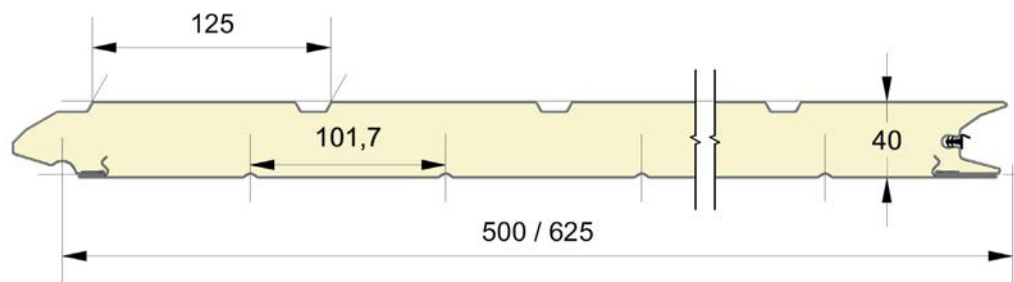

Panneau anti-pince-doigts à face extérieure pourvue de plusieurs gorges horizontales.
Disponible en hauteurs 500 et 625mm.
Face intérieure lignée, embossée Stucco, RAL 9010.

PANNEAU UW

REFERENCE	HAUTEUR	EMBOSSAGE
756	500	Bois
757	500	Stucco
776	625	Bois
777	625	Stucco

COULEURS

	9010
500	○
625	○

● = Standard   ○ = Option (min. 100 m²)