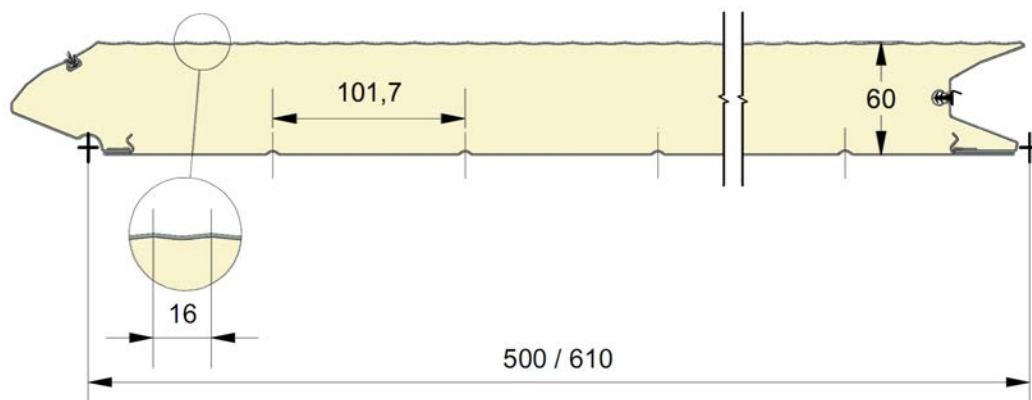

Panneau anti-pince-doigts à face extérieure micro-nervurée 16mm
Disponible en hauteurs 500 et 610mm.
Face intérieure lignée, embossée Stucco, RAL 9010.

PANNEAU **FM16**

eco
SERIES

REFERENCE	HAUTEUR	EMBOSSAGE
819	500	Lisse
820	610	Lisse

COULEURS

	9016 P	7016 P
500	●	○
610	●	

● = Standard   ○ = Option (min. 100 m²)

EMBOSSAGES

EPCO

YOUR NEEDS. OUR PANELS.