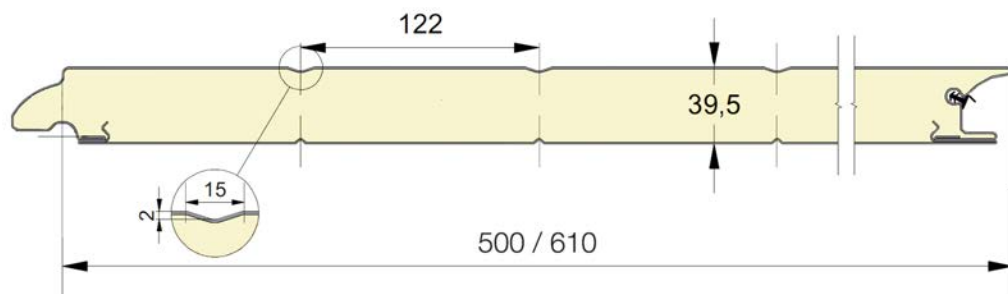

Panneau anti-pince-doigts à face extérieure lignée.
Disponible en hauteurs 500 et 610mm.
Face intérieure lignée, embossée Stucco, RAL 9010.

PANNEAU SL

REFERENCE	HAUTEUR	EMBOSSAGE
1207	500	Lisse
1208	610	Lisse
1209	500	Bois
1210	610	Bois
1211	500	Stucco
1212	610	Stucco