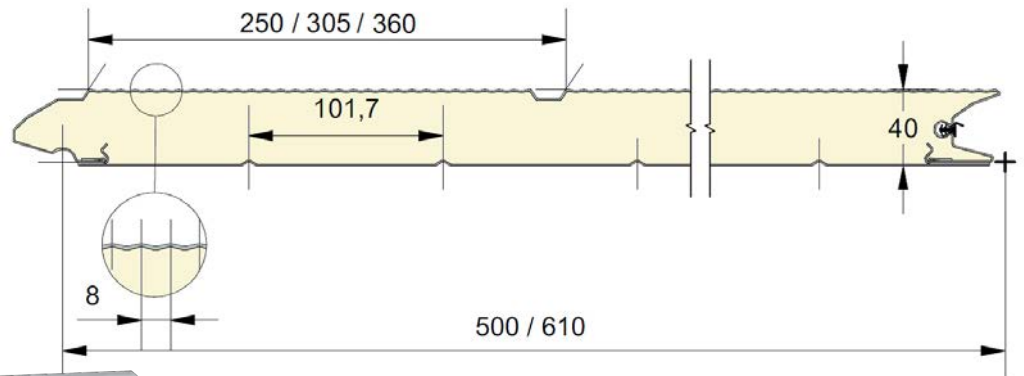

Panneau anti-pince-doigts à face extérieure pourvue d'une gorge et micronervurée 8mm.
Disponible en hauteurs 500 et 610mm.
Face intérieure lignée, embossée Stucco, RAL 9010.

PANNEAU UUM8

REFERENCE	HAUTEUR	EMBOSSAGE
721	500	Lisse
722	610 CN	Lisse
723	610 UP	Lisse
724	610 DN	Lisse

EMBOSSAGES

Lisse

COULEURS

	9016 P	1015	6005	6009 P	7016 P	7016 M	7024 M	7035 P	7039 M	8014 P	9006	Anthracite	INOX
500	●	○	○	○	●	●*	○*	○	●*	○	○	○	○
610	●	○			●	●*		○		○	○		

● = Standard   ○ = Option (min. 100 m²)   * = uniquement en lisse

EPCO

YOUR NEEDS. OUR PANELS.