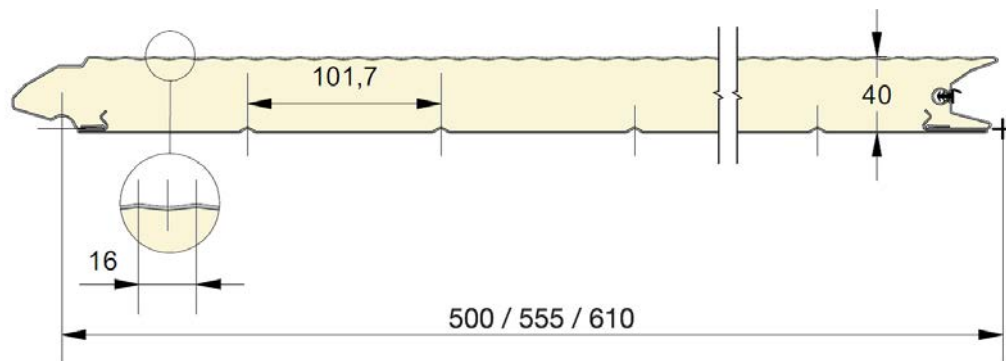

Panneau anti-pince-doigts à face extérieure micronervurée 16mm.
Disponible en hauteurs 500, 555 et 610mm.
Face intérieure lignée, embossée Stucco, RAL 9010.

PANNEAU UM16

REFERENCE	HAUTEUR	EMBOSSAGE
749	500	Lisse
765	555	Lisse
750	610	Lisse

EMBOSSAGES

Lisse

COULEURS

	9016 P	1015	6005	6009 P	7016 P	7016 M	7024 M	7035 P	7039 M	8014 P	9006	Anthracite	INOX
500	●	○	○	○	●	●*	○*	○	●*	○	○	○	○
555	●				●	○*	○*		○*				
610	●	○			●	●*		○		○	○		

● = Standard   ○ = Option (min. 100 m²)   * = uniquement en lisse

EPCO

YOUR NEEDS. OUR PANELS.