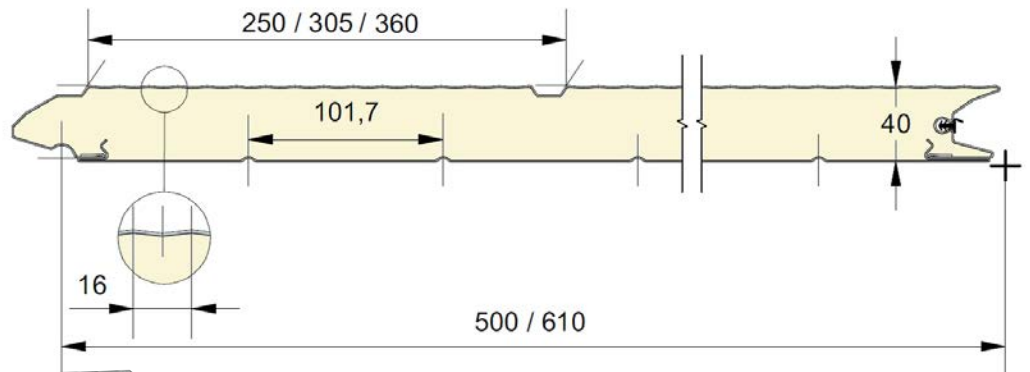

Panneau anti-pince-doigts à face extérieure pourvue d'une gorge et micronervurée 16mm.
Disponible en hauteurs 500 et 610mm.
Face intérieure lignée, embossée Stucco, RAL 9010.

PANNEAU UUM16

REFERENCE	HAUTEUR	EMBOSSAGE
751	500	Lisse
752	610 CN	Lisse
753	610 UP	Lisse
754	610 DN	Lisse

EMBOSSAGES

Lisse

COULEURS

	9016 P	1015	6005	6009 P	7016 P	7016 M	7024 M	7035 P	7039 M	8014 P	9006	Anthracite	INOX
500	●	○	○	○	●	●*	○*	○	●*	○	○	○	○
610	●	○			●	●*		○		○	○		

● = Standard   ○ = Option (min. 100 m²)   * = uniquement en lisse

EPCO

YOUR NEEDS. OUR PANELS.