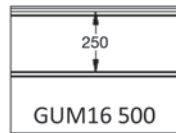

COULEURS

	9016 P	7016 P
500	●	○
610	●	

● = Standard   ○ = Option (min. 100 m²)