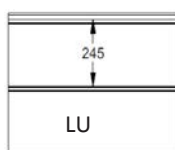

EMBOSSAGES

COULEURS

	9010	9016 P	7016 P	7016 M	8014 P	9006	Chêne doré	Chêne foncé	PGold	PLight	PDark	PMaha
500	○+	●*	●	○*	○	○+	○	○	○	○	○	○
610	○+	●*	●	○*	○	○+	○	○	○	○	○	○

● = Standard   ○ = Option (min. 100 m²)   * = uniquement en lisse   + = sauf en lisse

EPCO

YOUR NEEDS. OUR PANELS.