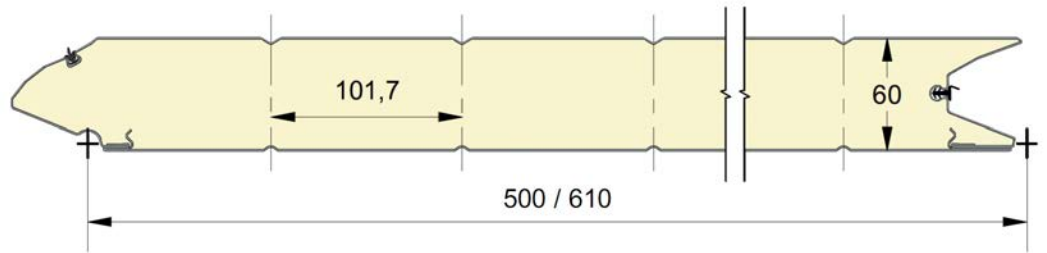

Panneau anti-pince-doigts à face extérieure lignée
Disponible en hauteurs 500 et 610mm.
Face intérieure lignée, embossée Stucco, RAL 9010.

PANNEAU FL

Reco
SERIES

REFERENCE	HAUTEUR	EMBOSSAGE
807	500	Lisse
808	610	Lisse
809	500	Bois
810	610	Bois
811	500	Stucco
812	610	Stucco

COULEURS

	9010	9016 P	Chêne doré	7016 P
500	○+	●*	○	○
610	○+	●*		

● = Standard   ○ = Option (min. 100 m²)   * = uniquement en lisse   + = sauf en lisse