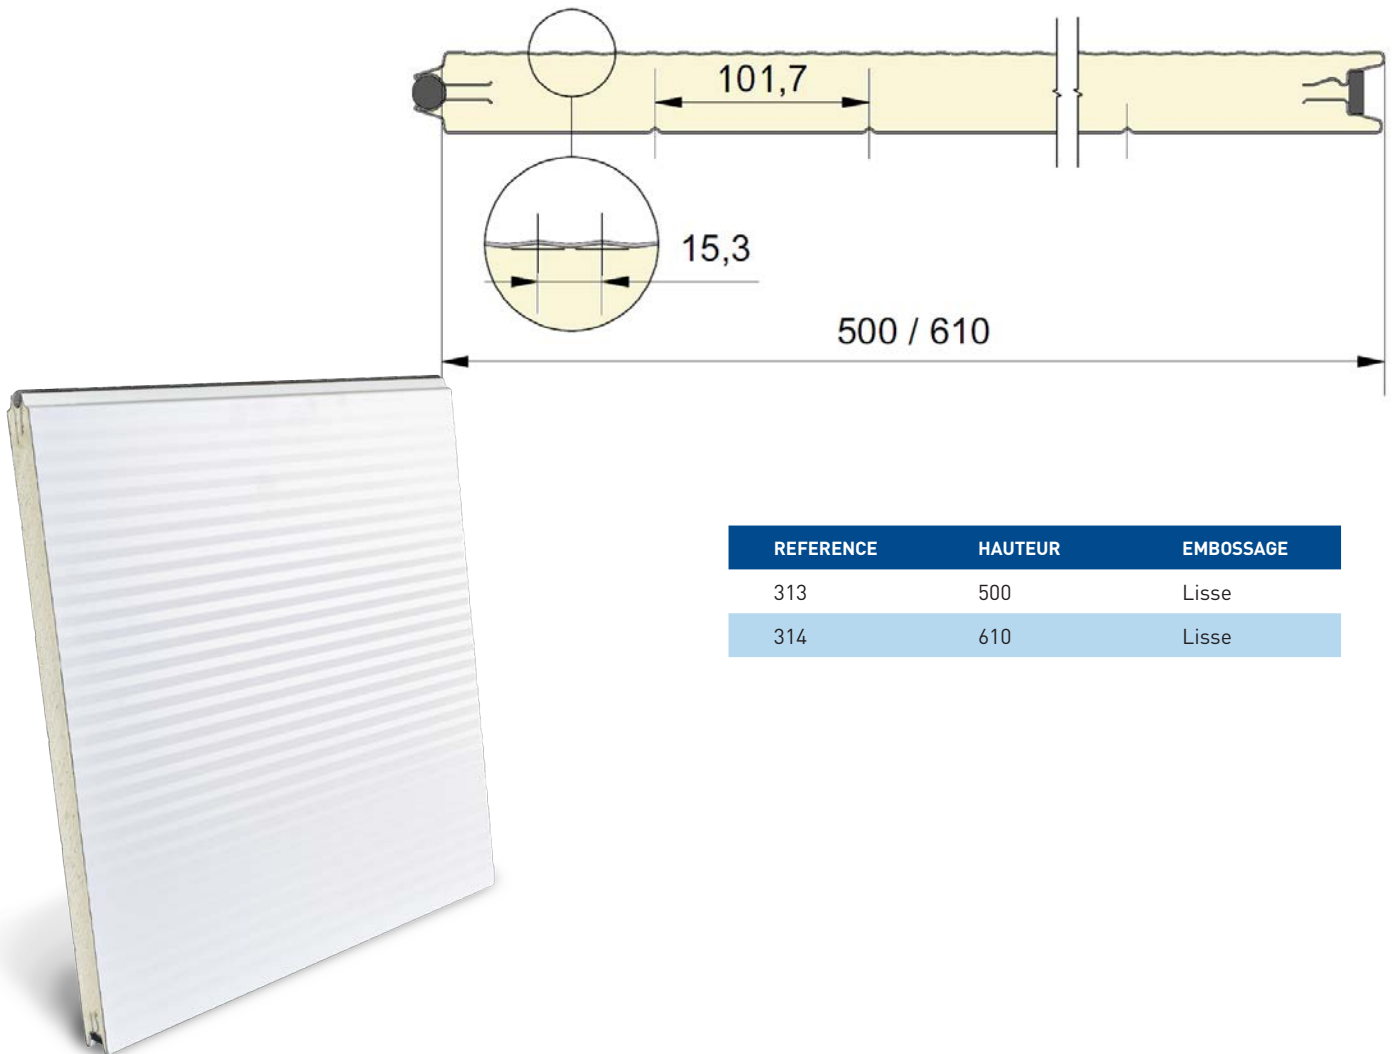

Panneau industriel à face extérieure micro-nervurée 16mm.
Disponible en hauteurs 500 et 610mm.
Face intérieure lignée, embossée Stucco, RAL 9002.

PANNEAU IM16

REFERENCE	HAUTEUR	EMBOSSAGE
313	500	Lisse
314	610	Lisse

EMBOSSAGES

Lisse

COULEURS

	9002	9010	1021	3000	5003 P	5010 P	6009 P	7005	7044	7016 P	8014 P	9006	9007
500	○	●	○	○	○	○	○	○	○	○	○	○	○
610	○	●	○	○	○	○	○	○	○	○	○	○	○

● = Standard   ○ = Option (min. 100 m²)

EPCO

YOUR NEEDS. OUR PANELS.