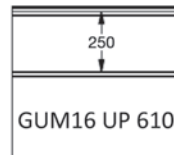

COULEURS

	9016 P	7016 P
500	●	○
610	●	

● = Standard   ○ = Option (min. 100 m²)