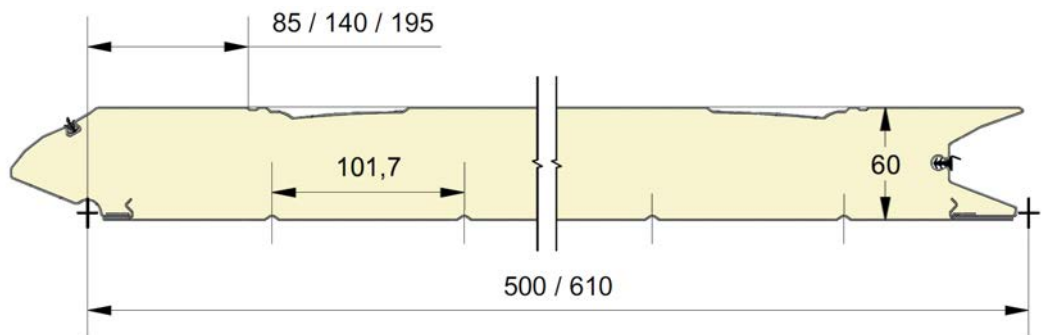

Panneau anti-pince-doigts à face extérieure emboutie d'une cassette
Disponible en hauteurs 500 et 610mm, cassette centrée, up ou down.
Face intérieure lignée, embossée Stucco, RAL 9010.

PANNEAU FC

Eco
SERIES

REFERENCE	HAUTEUR	EMBOSSAGE
837	500	Lisse
838	610 CN	Lisse
839	610 UP	Lisse
840	610 DN	Lisse
841	500	Bois
842	610 CN	Bois
843	610 UP	Bois
844	610 DN	Bois
845	500	Stucco
846	610 CN	Stucco
847	610 UP	Stucco
848	610 DN	Stucco