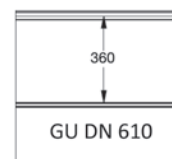

COULEURS

	9010	9016 P	Chêne doré	7016 P
500	○+	●*	○	○
610	○+	●*