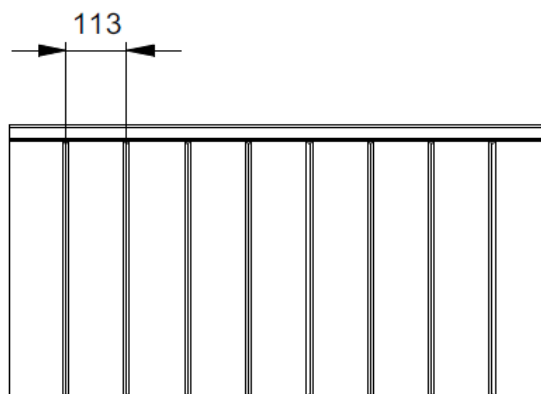

REFERENCE	HAUTEUR	EMBOSSAGE
067	500	Lisse
068	610	Lisse