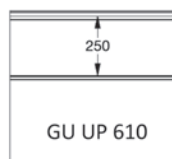

COULEURS

	9010	9016 P	Chêne doré	7016 P
500	○+	●*	○	○
610	○+	●*