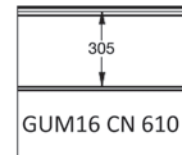

COULEURS

	9016 P	7016 P
500	●	○
610	●	

● = Standard   ○ = Option (min. 100 m²)