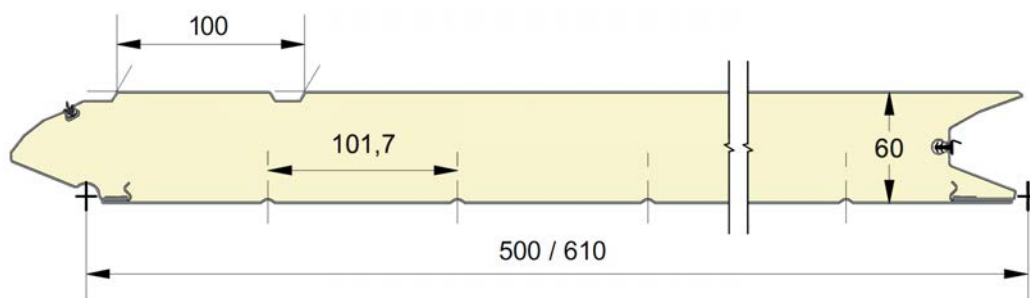

Panneau anti-pince-doigts à face extérieure pourvue d'une gorge haute.
Disponible en hauteurs 500 et 610mm.
Face intérieure lignée, embossée Stucco, RAL 9010.

PANNEAU GT

Reco
SERIES

REFERENCE	HAUTEUR	EMBOSSAGE
955	500	Lisse
956	610	Lisse
957	500	Bois
958	610	Bois
959	500	Stucco
960	610	Stucco

COULEURS

	9010	9016 P	Chêne doré	7016 P
500	○+	●*	○	○
610	○+	●*		

● = Standard   ○ = Option (min. 100 m²)   * = uniquement en lisse   + = sauf en lisse