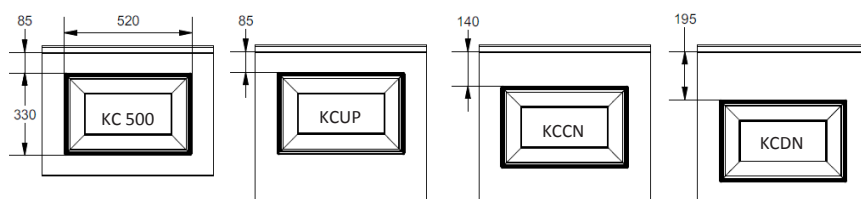

COULEURS

	9010	9016 P	8014 P	Chêne doré	Chêne foncé	PGold	PLight	PDark	PMaha
500 BOIS	●		○	○	○	○	○	○	○
610 BOIS	●		○	○	○	○	○	○	○
500 LISSE		○		○	○	○	○	○	○
610 LISSE		○		○	○	○	○	○	○

● = Standard   ○ = Option (min. 100 m²)