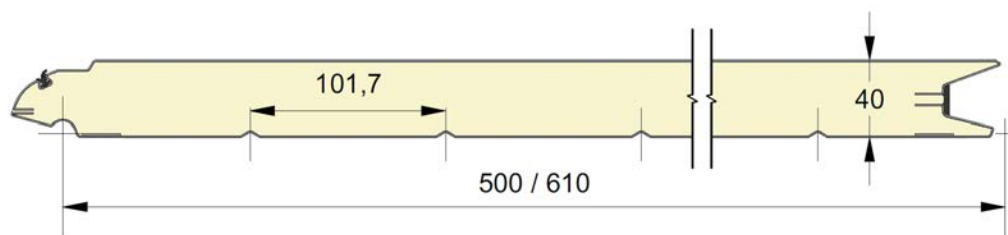

Panneau anti-pince-doigts à face extérieure plane.
Disponible en hauteurs 500 et 610mm.
Face intérieure lignée, embossée Stucco, RAL 9010.

PANNEAU LF

REFERENCE	HAUTEUR	EMBOSSAGE
1601	500	Lisse
1602	610	Lisse
1603	500	Bois
1604	610	Bois
1605	500	Stucco
1606	610	Stucco