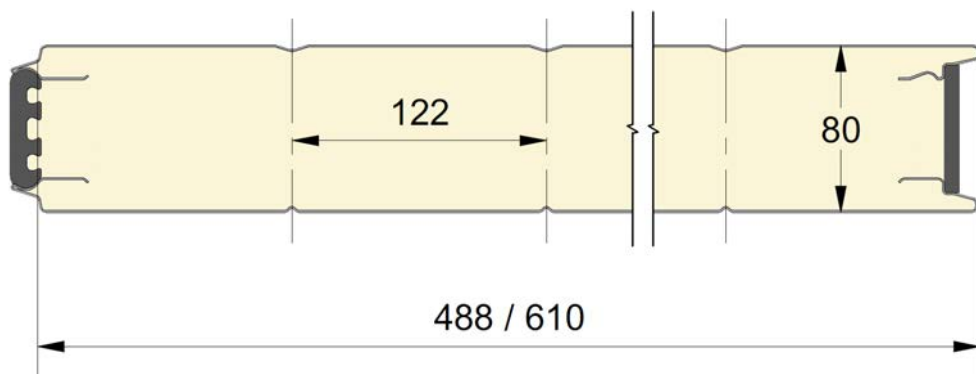

Panneau industriel de 80mm à face extérieure lignée.
Disponible en hauteurs 488 et 610mm.
Faces lignées, embossées Stucco, RAL 9002.

PANNEAU ZL

REFERENCE	HAUTEUR	EMBOSSAGE
510	488	Stucco
511	610	Stucco

EMBOSSAGES

COULEURS

	9002	9010	1021	3000	5003 P	5010 P	6009 P	7005	7044	7016 P	8014 P	9006	9007
488	○									○		○	
610	○	○	○	○	○	○	○	○	○	○	○	○	○

● = Standard ○ = Option (min. 100 m²)

EPCO

YOUR NEEDS. OUR PANELS.