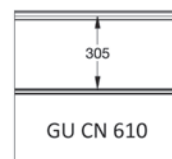

COULEURS

	9010	9016 P	Chêne doré	7016 P
500	○+	●*	○	○
610	○+	●*