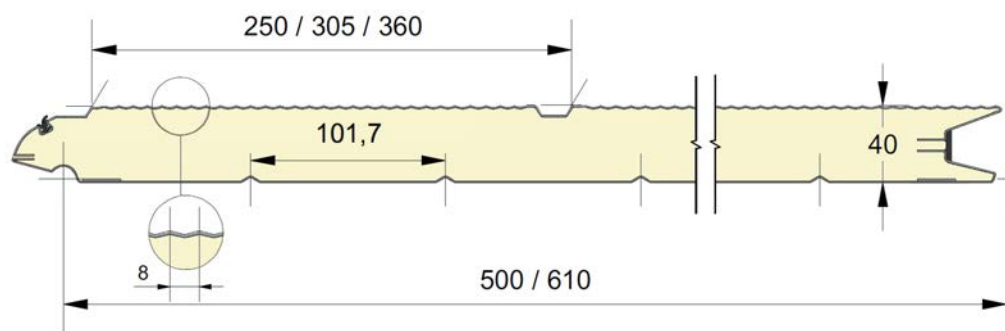

Panneau anti-pince-doigts à face extérieure pourvue d'une gorge horizontale et micro-nervurée 8mm.

Disponible en hauteurs 500 et 610mm, gorge centrée, up ou down.

Face intérieure lignée, embossée Stucco, RAL 9010.

PANNEAU LUM8

REFERENCE	HAUTEUR	EMBOSSAGE
1621	500	Lisse
1622	610 CN	Lisse
1623	610 UP	Lisse
1624	610 DN	Lisse

COULEURS

	9016 P	7016 P	7016 M	9006
500	●	●	○	○
610	●	●	○	○

● = Standard   ○ = Option (min. 100 m²)

EMBOSSAGES

EPCO

YOUR NEEDS. OUR PANELS.