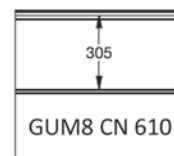

COULEURS

	9016 P	7016 P
500	●	○
610	●	

● = Standard   ○ = Option (min. 100 m²)