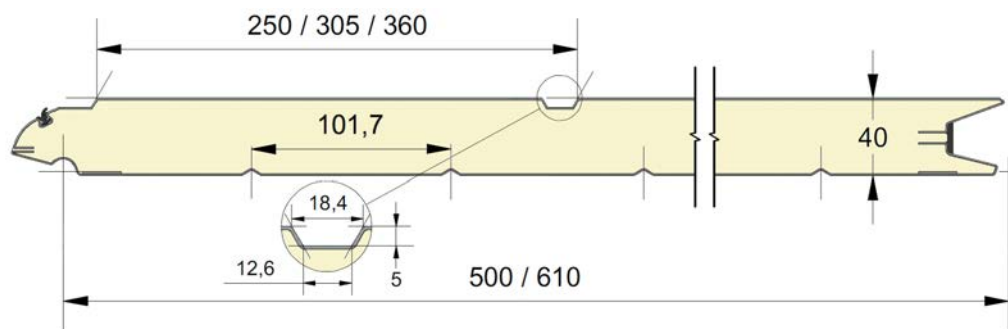

Panneau anti-pince-doigts à face extérieure pourvue d'une gorge horizontale.
Disponible en hauteurs 500 et 610mm, gorge centrée, up ou down.
Face intérieure lignée, embossée Stucco, RAL 9010.

PANNEAU LU

REFERENCE	HAUTEUR	EMBOSSAGE
1607	500	Lisse
1608	610 CN	Lisse
1609	610 UP	Lisse
1610	610 DN	Lisse
1611	500	Bois
1612	610 CN	Bois
1613	610 UP	Bois
1614	610 DN	Bois
1615	500	Stucco
1616	610 CN	Stucco
1617	610 UP	Stucco
1618	610 DN	Stucco