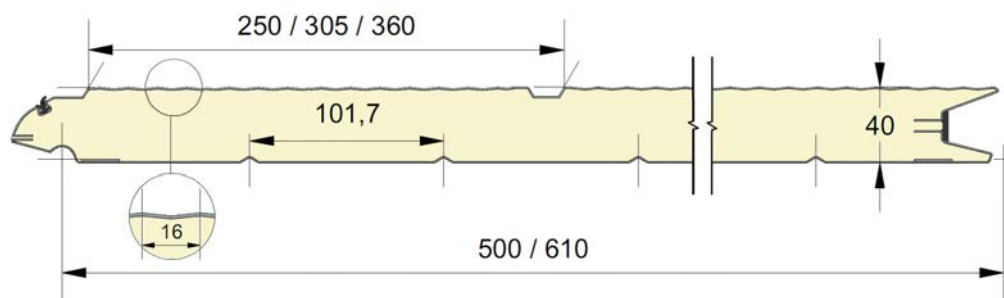

Panneau anti-pince-doigts à face extérieure pourvue d'une gorge horizontale et micro-nervurée 16mm.
Disponible en hauteurs 500 et 610mm, gorge centrée, up ou down.
Face intérieure lignée, embossée Stucco, RAL 9010.

PANNEAU LUM16

REFERENCE	HAUTEUR	EMBOSSAGE
1651	500	Lisse
1652	610 CN	Lisse
1653	610 UP	Lisse
1654	610 DN	Lisse

COULEURS

	9016 P	7016 P	7016 M	9006
500	●	●	○	○
610	●	●	○	○

● = Standard ○ = Option (min. 100 m²)

EMBOSSAGES

EPCO

YOUR NEEDS. OUR PANELS.