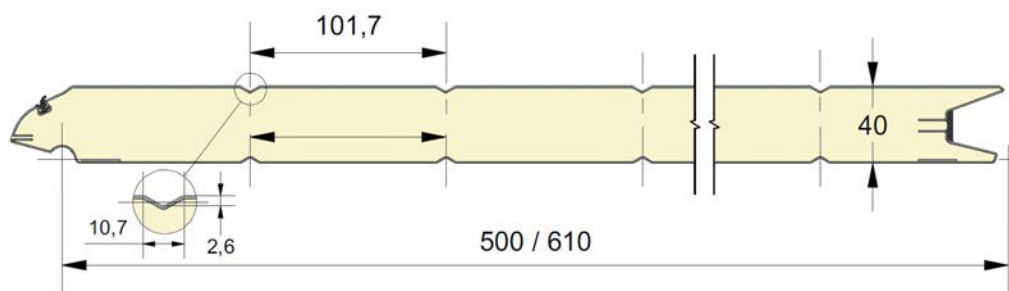

Panneau anti-pince-doigts à face extérieure lignée.
Disponible en hauteurs 500 et 610mm.
Face intérieure lignée, embossée Stucco, RAL 9010.

PANNEAU KL

REFERENCE	HAUTEUR	EMBOSSAGE
1507	500	Lisse
1508	610	Lisse
1509	500	Bois
1510	610	Bois
1511	500	Stucco
1512	610	Stucco