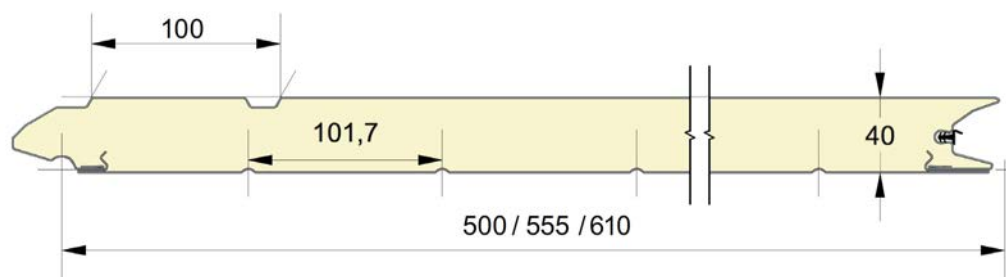

Panneau anti-pince-doigts à face extérieure peinte
d'une gorge horizontale haute.
Disponible en hauteurs 500, 555 et 610mm.
Face intérieure lignée, embossée Stucco, RAL 9010.

PANNEAU UT

REFERENCE	HAUTEUR	EMBOSSAGE
781	500	Lisse
782	555	Lisse
783	610	Lisse
784	500	Bois
785	555	Bois
786	610	Bois
787	500	Stucco
788	555	Stucco
789	610	Stucco