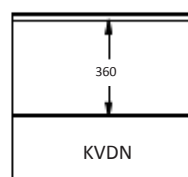

EMBOSSAGES

COULEURS

	9010	9016 P	7016 P	7016 M	8014 P	9006	Chêne doré	Chêne foncé	PGold	PLight	PDark	PMaha
500	○+	●*	●	○*	○	○+	○	○	○	○	○	○
610	○+	●*	●	○*	○	○+	○	○	○	○	○	○

● = Standard   ○ = Option (min. 100 m²)   * = uniquement en lisse   + = sauf en lisse

EPCO

YOUR NEEDS. OUR PANELS.