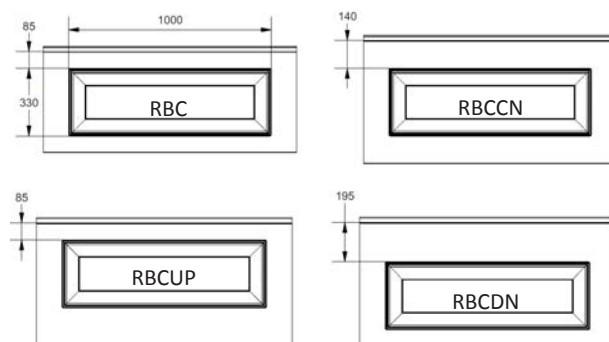

COULEURS

	9010	9016 P	8014 P	Chêne doré	Chêne foncé	Acajou	Chêne rustique
500 BOIS	●		○	○	○	○	○
610 BOIS	●		○	○	○	○	○
500 LISSE		●		●	●	○	○
610 LISSE		●		●	●	○	○

● = Standard   ○ = Option (min. 100 m²)