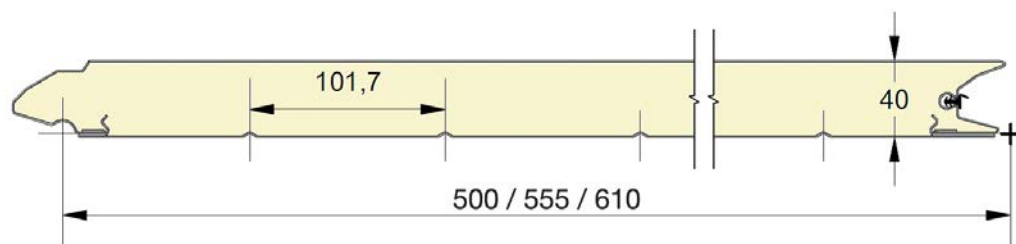

Panneau anti-pince-doigts à face extérieure plane.
Disponible en hauteurs 500, 555 et 610mm.
Face intérieure lignée, embossée Stucco, RAL 9010.

PANNEAU UF

REFERENCE	HAUTEUR	EMBOSSAGE
701	500	Lisse
758	555	Lisse
702	610	Lisse
703	500	Bois
759	555	Bois
704	610	Bois
705	500	Stucco
760	555	Stucco
706	610	Stucco