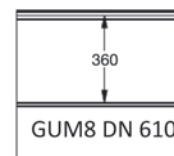

COULEURS

	9016 P	7016 P
500	●	○
610	●	

● = Standard   ○ = Option (min. 100 m²)