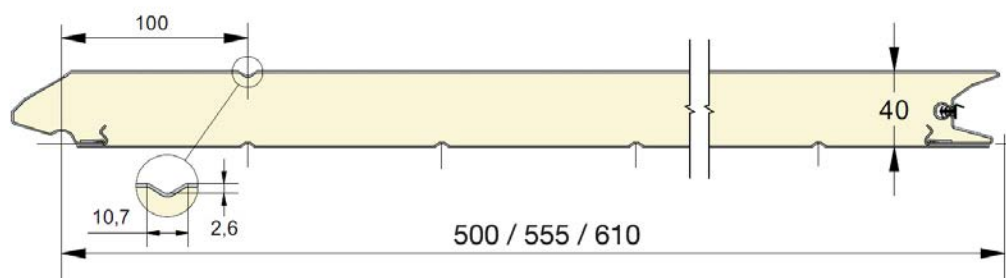

Panneau anti-pince-doigts à face extérieure pourvue d'une ligne haute
Disponible en hauteurs 500, 555 et 610mm.
Face intérieure lignée, embossée Stucco, RAL 9010.

PANNEAU RT

REFERENCE	HAUTEUR	EMBOSSAGE
087	500	Lisse
088	555	Lisse
089	610	Lisse
090	500	Bois
091	555	Bois
092	610	Bois
093	500	Stucco
094	555	Stucco
095	610	Stucco