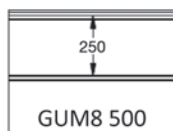

COULEURS

	9016 P	7016 P
500	●	○
610	●	

● = Standard   ○ = Option (min. 100 m²)