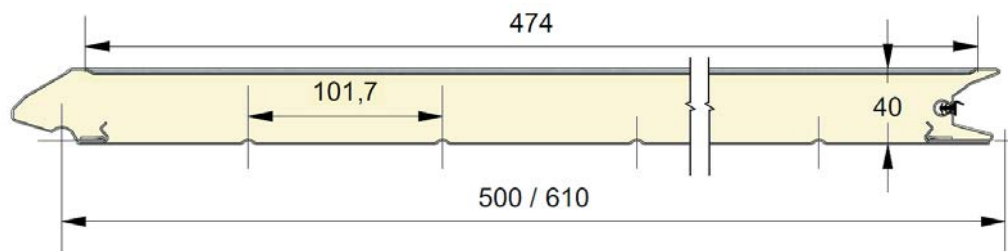

Panneau anti-pince-doigts à face extérieure à V verticaux.
Disponible en hauteurs 500 et 610mm.
Face intérieure lignée, embossée Stucco, RAL 9010.

PANNEAU RVV