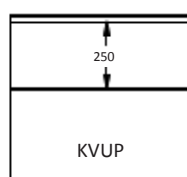

EMBOSSAGES

COULEURS

	9010	9016 P	7016 P	7016 M	8014 P	9006	Chêne doré	Chêne foncé	PGold	PLight	PDark	PMaha
500	○+	●*	●	○*	○	○+	○	○	○	○	○	○
610	○+	●*	●	○*	○	○+	○	○	○	○	○	○

● = Standard   ○ = Option (min. 100 m²)   * = uniquement en lisse   + = sauf en lisse

EPCO

YOUR NEEDS. OUR PANELS.