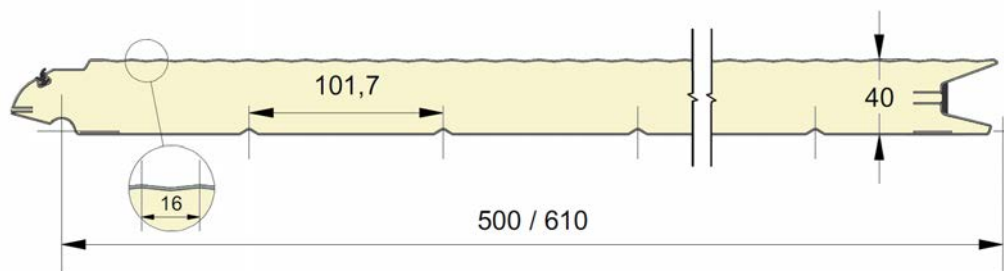

Panneau anti-pince-doigts à face extérieure micro-nervurée 16mm.
Disponible en hauteurs 500 et 610mm.
Face intérieure lignée, embossée Stucco, RAL 9010.

PANNEAU LM16

REFERENCE	HAUTEUR	EMBOSSAGE
1649	500	Lisse
1650	610	Lisse

COULEURS

	9016 P	7016 P	7016 M	9006
500	●	●	○	○
610	●	●	○	○

● = Standard   ○ = Option (min. 100 m²)

EMBOSSAGES

EPCO

YOUR NEEDS. OUR PANELS.