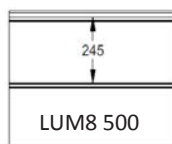

COULEURS

	9016 P	7016 P	7016 M	9006
500	●	●	○	○
610	●	●	○	○

● = Standard   ○ = Option (min. 100 m²)