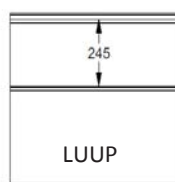

EMBOSSAGES

COULEURS

	9010	9016 P	7016 P	7016 M	8014 P	9006	Chêne doré	Chêne foncé	PGold	PLight	PDark	PMaha
500	○+	●*	●	○*	○	○+	○	○	○	○	○	○
610	○+	●*	●	○*	○	○+	○	○	○	○	○	○

● = Standard   ○ = Option (min. 100 m²)   * = uniquement en lisse   + = sauf en lisse

EPCO

YOUR NEEDS. OUR PANELS.