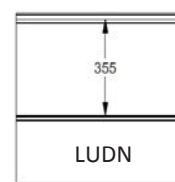

EMBOSSAGES

COULEURS

	9010	9016 P	7016 P	7016 M	8014 P	9006	Chêne doré	Chêne foncé	PGold	PLight	PDark	PMaha
500	○+	●*	●	○*	○	○+	○	○	○	○	○	○
610	○+	●*	●	○*	○	○+	○	○	○	○	○	○

● = Standard   ○ = Option (min. 100 m²)   * = uniquement en lisse   + = sauf en lisse

EPCO

YOUR NEEDS. OUR PANELS.