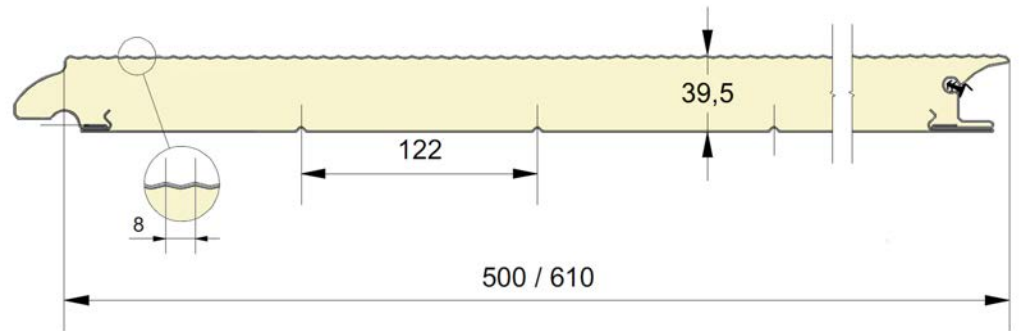

Panneau anti-pince-doigts à face extérieure micro-nervurée 8mm.
Disponible en hauteurs 500 et 610 mm.
Face intérieure lignée, embossée Stucco, RAL 9010.

PANNEAU SM8

REFERENCE	HAUTEUR	EMBOSSAGE
1213	500	Lisse
1214	610	Lisse

EMBOSSAGES

COULEURS

	9002	9016 P	1015	6005	6009 P	7016 P	7016 M	7024 M	7035 P	7039 M	8014 P	9006
500	●	●	○	○	○	○	○*	○*	○*	○*	○	○
610	●	●	○			○	○*		○*		○	○

● = Standard   ○ = Option (min. 100 m²)   * = uniquement en lisse   + = sauf en lisse

EPCO

YOUR NEEDS. OUR PANELS.