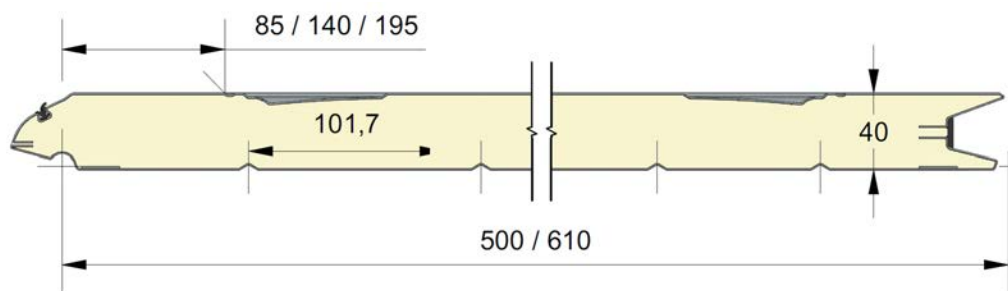

Panneau anti-pince-doigts à face extérieure emboutie d'une cassette.
Disponible en hauteurs 500 et 610mm, cassette centrée, up ou down.
Face intérieure lignée, embossée Stucco, RAL 9010.

PANNEAU KC

REFERENCE	HAUTEUR	EMBOSSAGE
1537	500	Lisse
1538	610 CN	Lisse
1539	610 UP	Lisse
1540	610 DN	Lisse
1541	500	Bois
1542	610 CN	Bois
1543	610 UP	Bois
1544	610 DN	Bois
1545	500	Stucco
1546	610 CN	Stucco
1547	610 UP	Stucco
1548	610 DN	Stucco