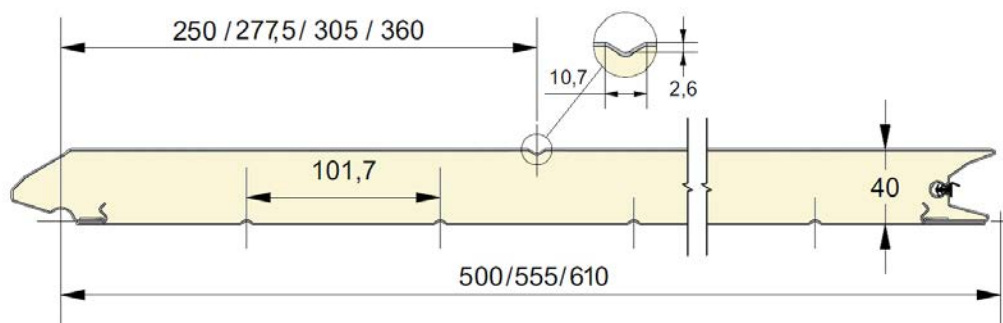

Panneau anti-pince-doigts à face extérieure pourvue d'une ligne.
Disponible en hauteurs 500, 555 et 610mm, ligne centrée, up ou down.
Face intérieure lignée, embossée Stucco, RAL 9010.

PANNEAU RV

REFERENCE	HAUTEUR	EMBOSSAGE
025	500	Lisse
078	555	Lisse
026	610 CN	Lisse
027	610 UP	Lisse
028	610 DN	Lisse
029	500	Bois
079	555	Bois
030	610 CN	Bois
031	610 UP	Bois
032	610 DN	Bois
033	500	Stucco
080	555	Stucco
034	610 CN	Stucco
035	610 UP	Stucco
036	610 DN	Stucco