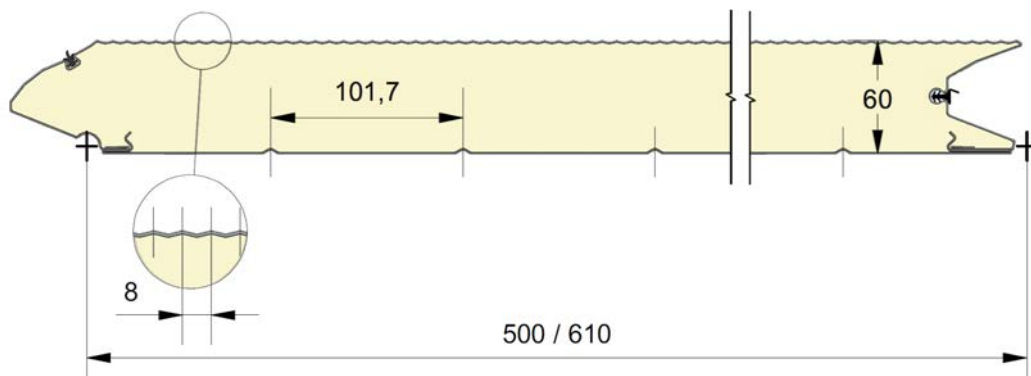

Panneau anti-pince-doigts à face extérieure micro-nervurée 8mm
Disponible en hauteurs 500 et 610mm.
Face intérieure lignée, embossée Stucco, RAL 9010.

PANNEAU **FM8**

eco
SERIES

REFERENCE	HAUTEUR	EMBOSSAGE
813	500	Lisse
814	610	Lisse

COULEURS

	9016 P	7016 P
500	●	○
610	●	

● = Standard   ○ = Option (min. 100 m²)

EMBOSSAGES

EPCO

YOUR NEEDS. OUR PANELS.