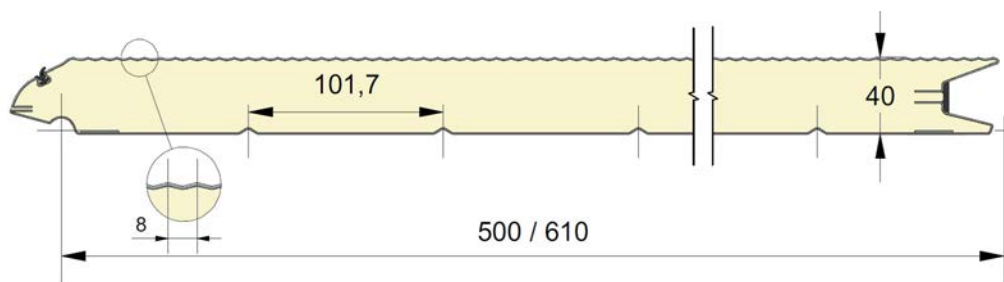

Panneau anti-pince-doigts à face extérieure micro-nervurée 8mm.
Disponible en hauteurs 500 et 610mm.
Face intérieure lignée, embossée Stucco, RAL 9010.

PANNEAU **KM8**

REFERENCE	HAUTEUR	EMBOSSAGE
1513	500	Lisse
1514	610	Lisse

COULEURS

	9016 P	7016 P	7016 M	9006
500	●	●	○	○
610	●	●	○	○

● = Standard   ○ = Option (min. 100 m²)

EMBOSSAGES

EPCO

YOUR NEEDS. OUR PANELS.