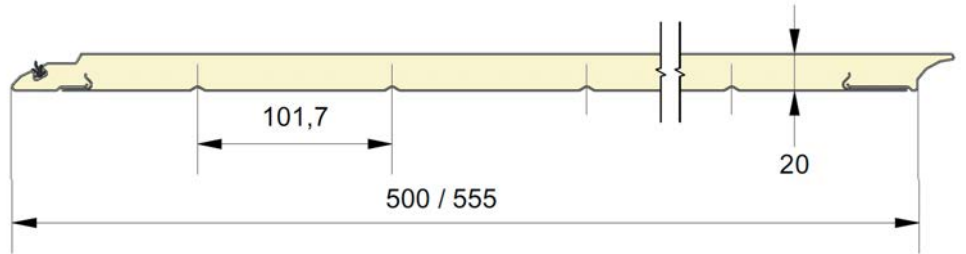

Panneau anti-pince-doigts 20mm à face extérieure plane
Disponible en hauteurs 500 et 555mm.
Face intérieure lignée, embossée stucco, RAL 9010.

PANNEAU **CF**

REFERENCE	HAUTEUR	EMBOSSAGE
1801	500	Lisse
1802	555	Lisse
1803	500	Bois
1804	555	Bois
1805	500	Stucco
1806	555	Stucco

COULEURS

	9010	9016 P	7016 P
500	○+	●*	○
555	○+	●*	○

● = Standard   ○ = Option (min. 100 m²)   * = uniquement en lisse   + = sauf en lisse