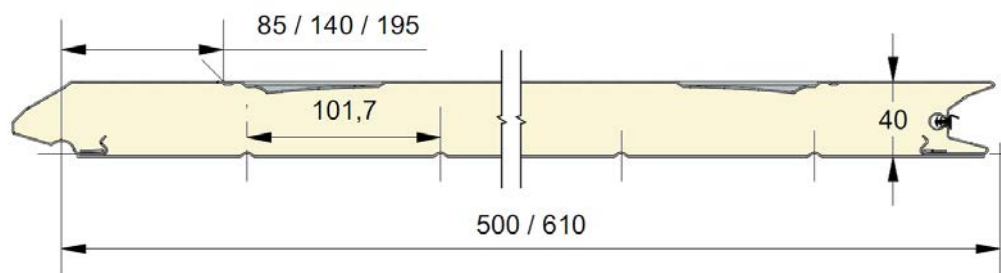

Panneau anti-pince-doigts à face extérieure emboutie d'une cassette large.
Disponible en hauteurs 500 et 610mm cassette centrée, up ou down.
Face intérieure lignée, embossée Stucco, RAL 9010.

PANNEAU RBC

REFERENCE	HAUTEUR	EMBOSSAGE
049	500	Lisse
050	610 CN	Lisse
051	610 UP	Lisse
052	610 DN	Lisse
053	500	Bois
054	610 CN	Bois
055	610 UP	Bois
056	610 DN	Bois