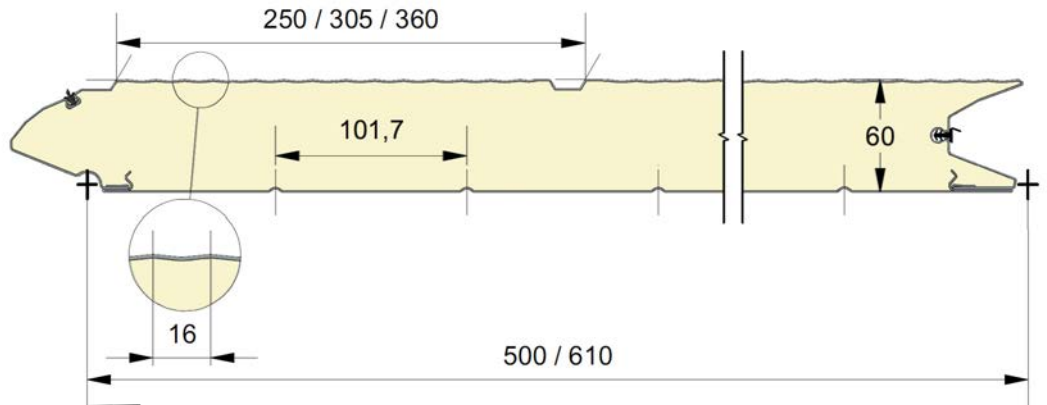

Panneau anti-pince-doigts à face extérieure pourvue d'une gorge et micro-nervurée 16mm.

Disponible en hauteurs 500 et 610mm.

Face intérieure lignée, embossée Stucco, RAL 9010.

PANNEAU GUM16

Reco
SERIES

REFERENCE	HAUTEUR	EMBOSSAGE
951	500	Lisse
952	610 CN	Lisse
953	610 UP	Lisse
954	610 DN	Lisse

COULEURS

	9016 P	7016 P
500	●	○
610	●	

● = Standard   ○ = Option (min. 100 m²)

EMBOSSAGES

EPCO

YOUR NEEDS. OUR PANELS.