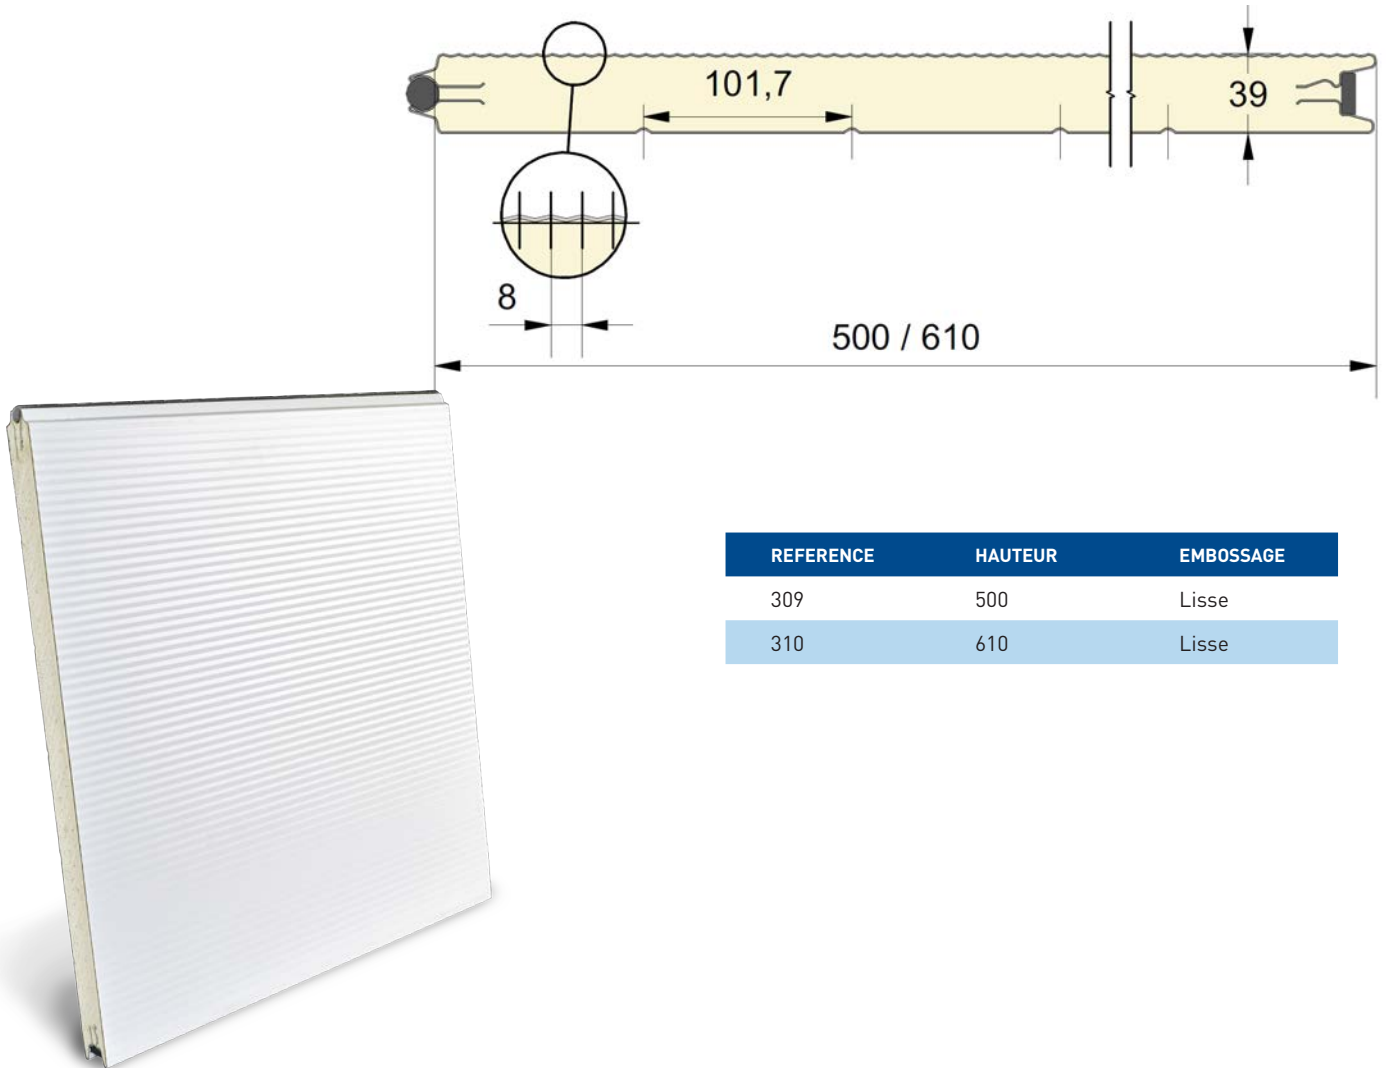

Panneau industriel à face extérieure micro-nervurée 8mm.
Disponible en hauteurs 500 et 610mm.
Face intérieure lignée, embossée Stucco, RAL 9002.

PANNEAU **IM8**

REFERENCE	HAUTEUR	EMBOSSAGE
309	500	Lisse
310	610	Lisse

EMBOSSAGES

Lisse

COULEURS

	9002	9010	1021	3000	5003 P	5010 P	6009 P	7005	7044	7016 P	8014 P	9006	9007
500	○	●								○		○	
610	○	●	○	○	○	○	○	○	○	○	○	○	○

● = Standard   ○ = Option (min. 100 m²)

EPCO

YOUR NEEDS. OUR PANELS.