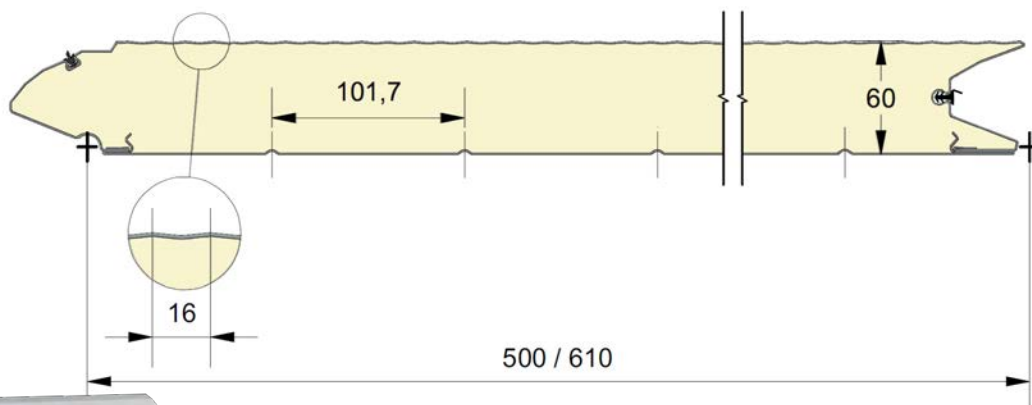

Panneau anti-pince-doigts à face extérieure micro-nervurée 16mm.
Disponible en hauteurs 500 et 610mm.
Face intérieure lignée, embossée Stucco, RAL 9010.

PANNEAU GM16

eco
SERIES

REFERENCE	HAUTEUR	EMBOSSAGE
949	500	Lisse
950	610	Lisse

COULEURS

	9016 P	7016 P
500	●	○
610	●	

● = Standard   ○ = Option (min. 100 m²)

EMBOSSAGES

EPCO

YOUR NEEDS. OUR PANELS.