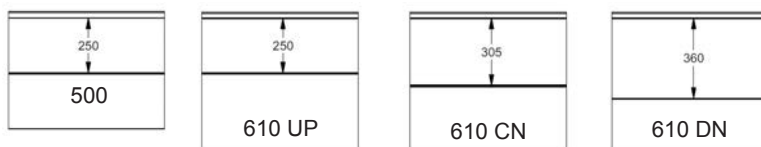

COULEURS

	9010	9016 P	Chêne doré	7016 P
500	○+	●*	○	○
610	○+	●*