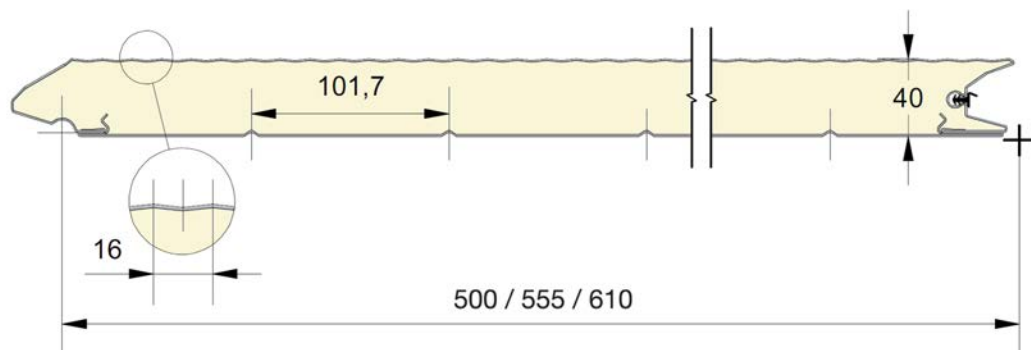

Panneau anti-pince-doigts à face extérieure micro-nervurée 16mm.
Disponible en hauteurs 500, 555 et 610mm.
Face intérieure lignée, embossée Stucco, RAL 9010.

PANNEAU RM16

REFERENCE	HAUTEUR	EMBOSSAGE
019	500	Lisse
077	555	Lisse
020	610	Lisse

EMBOSSAGES

Lisse

COULEURS

	9016 P	1015	6005	6009 P	7016 P	7016 M	7024 M	7035 P	7039 M	8014 P	9006	Anthracite	INOX
500	●	○	○	○	●	●*	○*	○	●*	○	○	○	○
555	●				●	○*	○*		○*				
610	●	○			●	●*		○		○	○		

● = Standard   ○ = Option (min. 100 m²)   * = uniquement en lisse

EPCO

YOUR NEEDS. OUR PANELS.