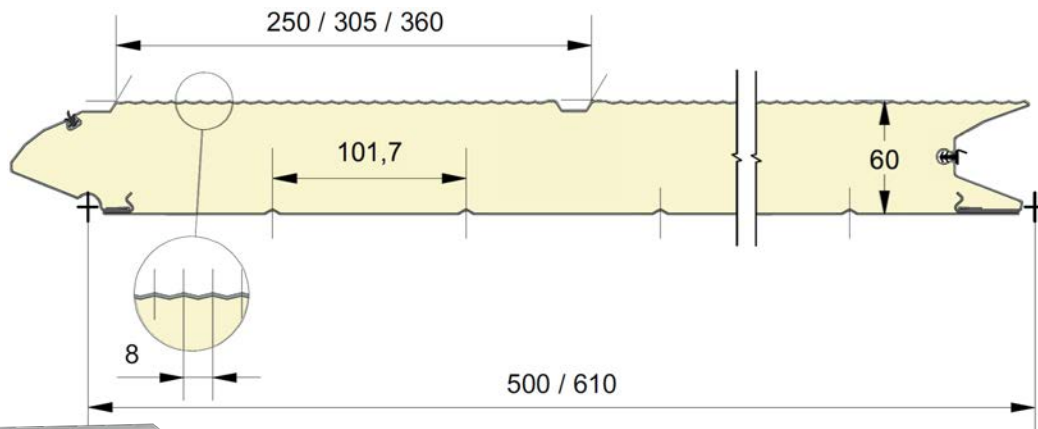

Panneau anti-pince-doigts à face extérieure pourvue d'une gorge et micro-nervurée 8mm.
Disponible en hauteurs 500 et 610mm.
Face intérieure lignée, embossée Stucco, RAL 9010.

PANNEAU GUM8

eco
SERIES

REFERENCE	HAUTEUR	EMBOSSAGE
921	500	Lisse
922	610 CN	Lisse
923	610 UP	Lisse
924	610 DN	Lisse

COULEURS

	9016 P	7016 P
500	●	○
610	●	

● = Standard   ○ = Option (min. 100 m²)

EMBOSSAGES

EPCO

YOUR NEEDS. OUR PANELS.