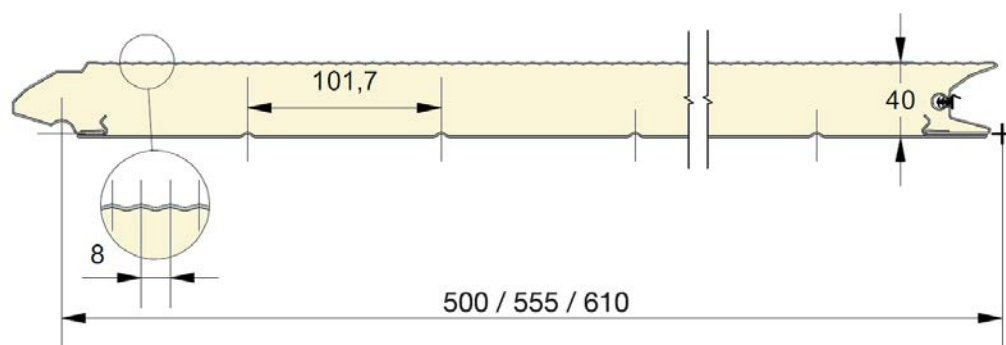

Panneau anti-pince-doigts à face extérieure micronervurée 8mm
Disponible en hauteurs 500, 555 et 610mm.
Face intérieure lignée, embossée Stucco, RAL 9010.

PANNEAU UM8

REFERENCE	HAUTEUR	EMBOSSAGE
719	500	Lisse
764	555	Lisse
720	610	Lisse

EMBOSSAGES

Lisse

COULEURS

	9016 P	1015	6005	6009 P	7016 P	7016 M	7024 M	7035 P	7039 M	8014 P	9006	Anthracite	INOX
500	●	○	○	○	●	●*	○*	○	●*	○	○	○	○
555	●				●	○*	○*		○*				
610	●	○			●	●*		○		○	○		

● = Standard   ○ = Option (min. 100 m²)   * = uniquement en lisse

EPCO

YOUR NEEDS. OUR PANELS.