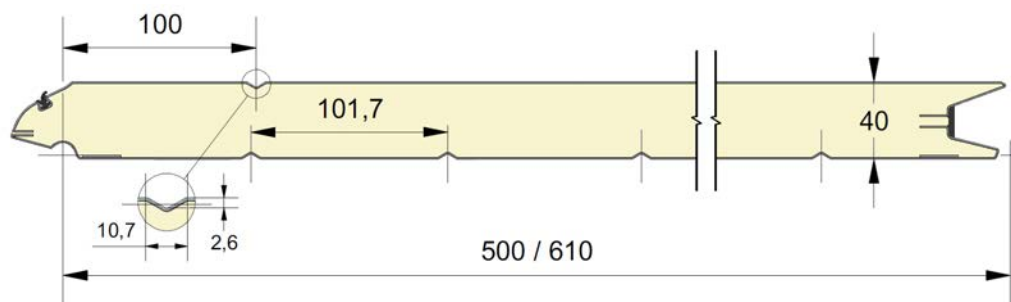

Panneau anti-pince-doigts à face extérieure pourvue d'une ligne haute.
Disponible en hauteurs 500 et 610mm.
Face intérieure lignée, embossée Stucco, RAL 9010.

PANNEAU KT

REFERENCE	HAUTEUR	EMBOSSAGE
1590	500	Lisse
1592	610	Lisse
1593	500	Bois
1595	610	Bois
1596	500	Stucco
1598	610	Stucco