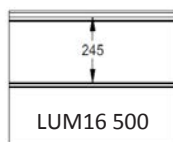

COULEURS

	9016 P	7016 P	7016 M	9006
500	●	●	○	○
610	●	●	○	○

● = Standard ○ = Option (min. 100 m²)