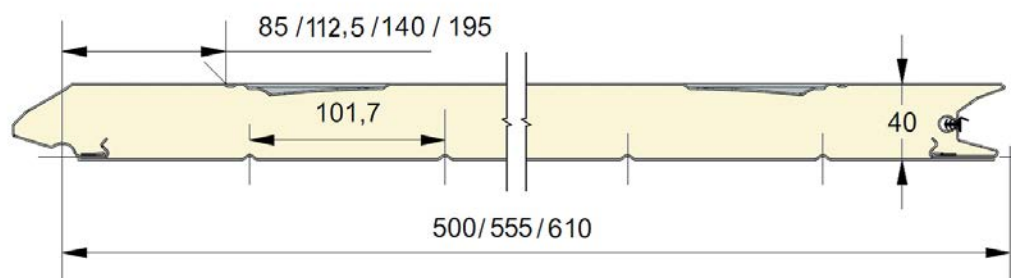

Panneau anti-pince-doigts à face extérieure emboutie d'une cassette.
Disponible en hauteurs 500, 555 et 610mm cassette centrée, up ou down.
Face intérieure lignée, embossée Stucco, RAL 9010.

PANNEAU RC

REFERENCE	HAUTEUR	EMBOSSAGE
037	500	Lisse
081	555	Lisse
038	610 CN	Lisse
039	610 UP	Lisse
040	610 DN	Lisse
041	500	Bois
082	555	Bois
042	610 CN	Bois
043	610 UP	Bois
044	610 DN	Bois