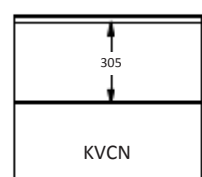

EMBOSSAGES

COULEURS

	9010	9016 P	7016 P	7016 M	8014 P	9006	Chêne doré	Chêne foncé	PGold	PLight	PDark	PMaha
500	○+	●*	●	○*	○	○+	○	○	○	○	○	○
610	○+	●*	●	○*	○	○+	○	○	○	○	○	○

● = Standard   ○ = Option (min. 100 m²)   * = uniquement en lisse   + = sauf en lisse

EPCO

YOUR NEEDS. OUR PANELS.