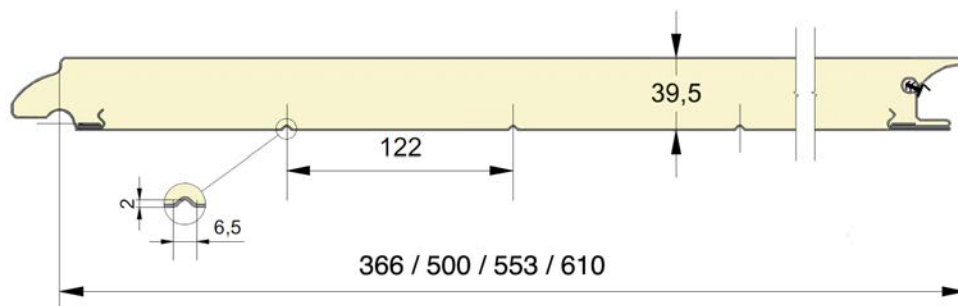

Panneau anti-pince-doigts à face extérieure plane.
Disponible en hauteurs 366, 500, 553 et 610 mm.
Face intérieure lignée, embossée Stucco, RAL 9010.

PANNEAU SF

REFERENCE	HAUTEUR	EMBOSSAGE
1201	500	Lisse
1281	553	Lisse
1202	610	Lisse
1203	500	Bois
1282	553	Bois
1204	610	Bois
1270	366	Stucco
1205	500	Stucco
1283	553	Stucco
1206	610	Stucco