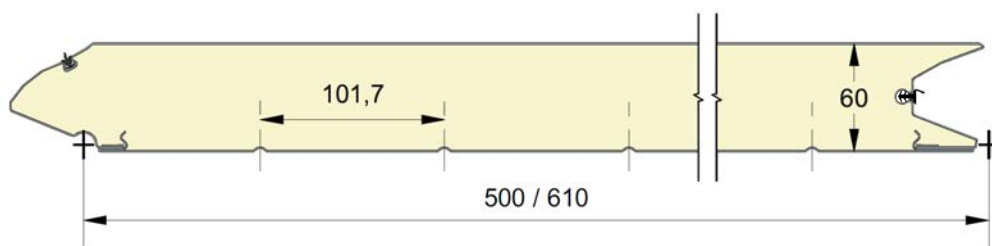

Panneau anti-pince-doigts à face extérieure plane.
Disponible en hauteurs 500 et 610mm.
Face intérieure lignée, embossée Stucco, RAL 9010.

PANNEAU **FF**

Reco
SERIES

REFERENCE	HAUTEUR	EMBOSSAGE
801	500	Lisse
802	610	Lisse
803	500	Bois
804	610	Bois
805	500	Stucco
806	610	Stucco

COULEURS

	9010	9016 P	Chêne doré	7016 P
500	○+	●*	○	○
610	○+	●*		

● = Standard   ○ = Option (min. 100 m²)   * = uniquement en lisse   + = sauf en lisse