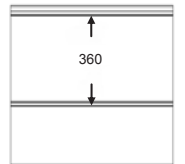

# PANNEAU UUM8

REFERENCE	HAUTEUR	EMBOSSAGE
721	500	Lisse
722	610 CN	Lisse
723	610 UP	Lisse
724	610 DN	Lisse

UUM8

UUM8UP

UUM8CN

UUM8DN