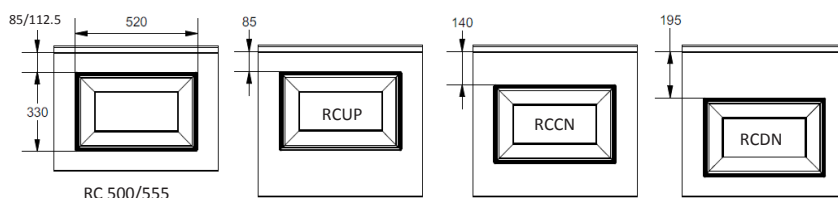

COULEURS

	9010	9016 P	8014 P	Chêne doré	Chêne foncé	Acajou	Chêne rustique	Chêne blanc	PGold	PLight	PDark	PMaha
500 BOIS	●		○	○	○	○	○		○	○	○	○
555 BOIS	●			○	○				○	○	○	○
610 BOIS	●		○	○	○	○	○		○	○	○	○
500 LISSE		●		●	●	○	○	○	○	○	○	○
555 LISSE		●		●	○				○	○	○	○
610 LISSE		●		●	●	○	○		○	○	○	○

● = Standard ○ = Option (min. 100 m²)