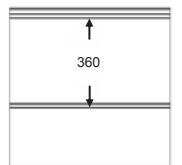

# PANNEAU UUM16

REFERENCE	HAUTEUR	EMBOSSAGE
751	500	Lisse
752	610 CN	Lisse
753	610 UP	Lisse
754	610 DN	Lisse

UUM16

UUM16UP

UUM16CN

UUM16DN