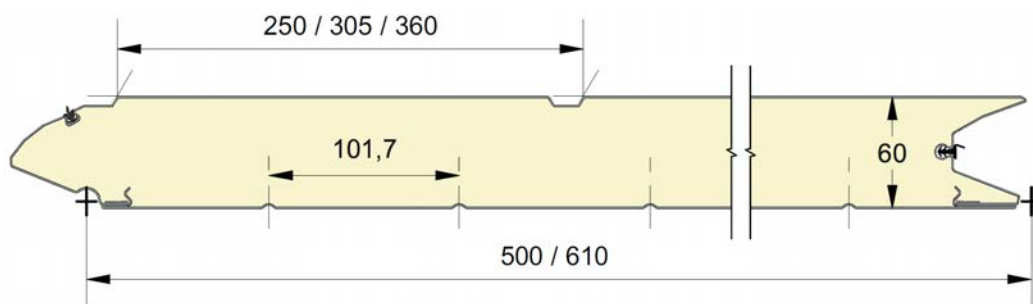

Panneau anti-pince-doigts à face extérieure pourvue d'une gorge.
Disponible en hauteurs 500 et 610mm, gorge centrée up ou down.
Face intérieure lignée, embossée Stucco, RAL 9010.

PANNEAU **GU**

eco
SERIES

REFERENCE	HAUTEUR	EMBOSSAGE
907	500	Lisse
908	610 CN	Lisse
909	610 UP	Lisse
910	610 DN	Lisse
911	500	Bois
912	610 CN	Bois
913	610 UP	Bois
914	610 DN	Bois
915	500	Stucco
916	610 CN	Stucco
917	610 UP	Stucco
918	610 DN	Stucco

COULEURS

	9010	9016 P	Chêne doré	7016 P
500	○+	●*	○	○
610	○+	●*		

EMBOSSAGES

● = Standard   ○ = Option (min. 100 m²)   * = uniquement en lisse   + = sauf en lisse

EPCO

YOUR NEEDS. OUR PANELS.