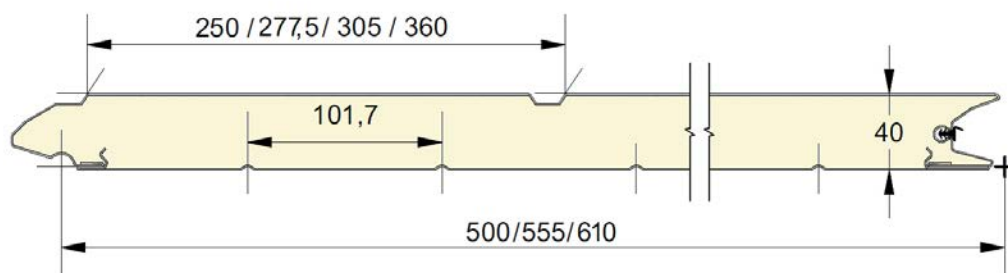

Panneau anti-pince-doigts à face extérieure pourvue d'une gorge.
Disponible en hauteurs 500, 555 et 610mm.
Face intérieure lignée, embossée Stucco, RAL 9010.

PANNEAU UU

REFERENCE	HAUTEUR	EMBOSSAGE
707	500	Lisse
761	555	Lisse
708	610 CN	Lisse
709	610 UP	Lisse
710	610 DN	Lisse
711	500	Bois
762	555	Bois
712	610 CN	Bois
713	610 UP	Bois
714	610 DN	Bois
715	500	Stucco
763	555	Stucco
716	610 CN	Stucco
717	610 UP	Stucco
718	610 DN	Stucco