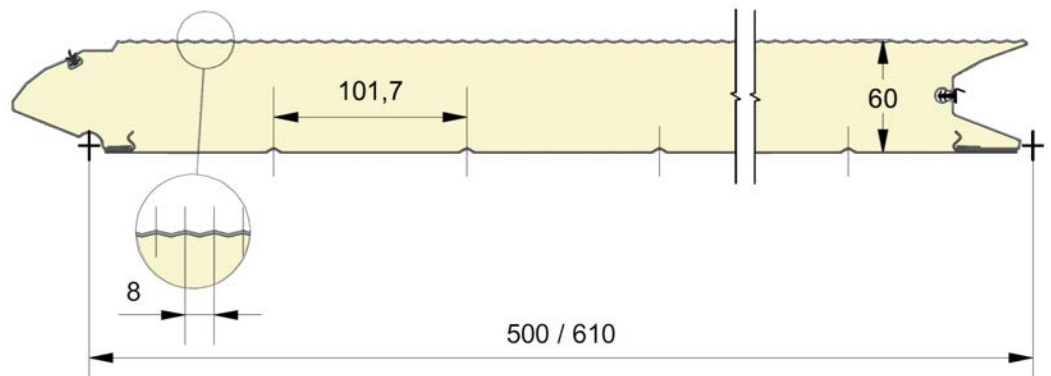

Panneau anti-pince-doigts à face extérieure micro-nervurée 8mm.
Disponible en hauteurs 500 et 610mm.
Face intérieure lignée, embossée Stucco, RAL 9010.

PANNEAU GM8

eco
SERIES

REFERENCE	HAUTEUR	EMBOSSAGE
919	500	Lisse
920	610	Lisse

COULEURS

	9016 P	7016 P
500	●	○
610	●	

● = Standard   ○ = Option (min. 100 m²)

EMBOSSAGES

EPCO

YOUR NEEDS. OUR PANELS.